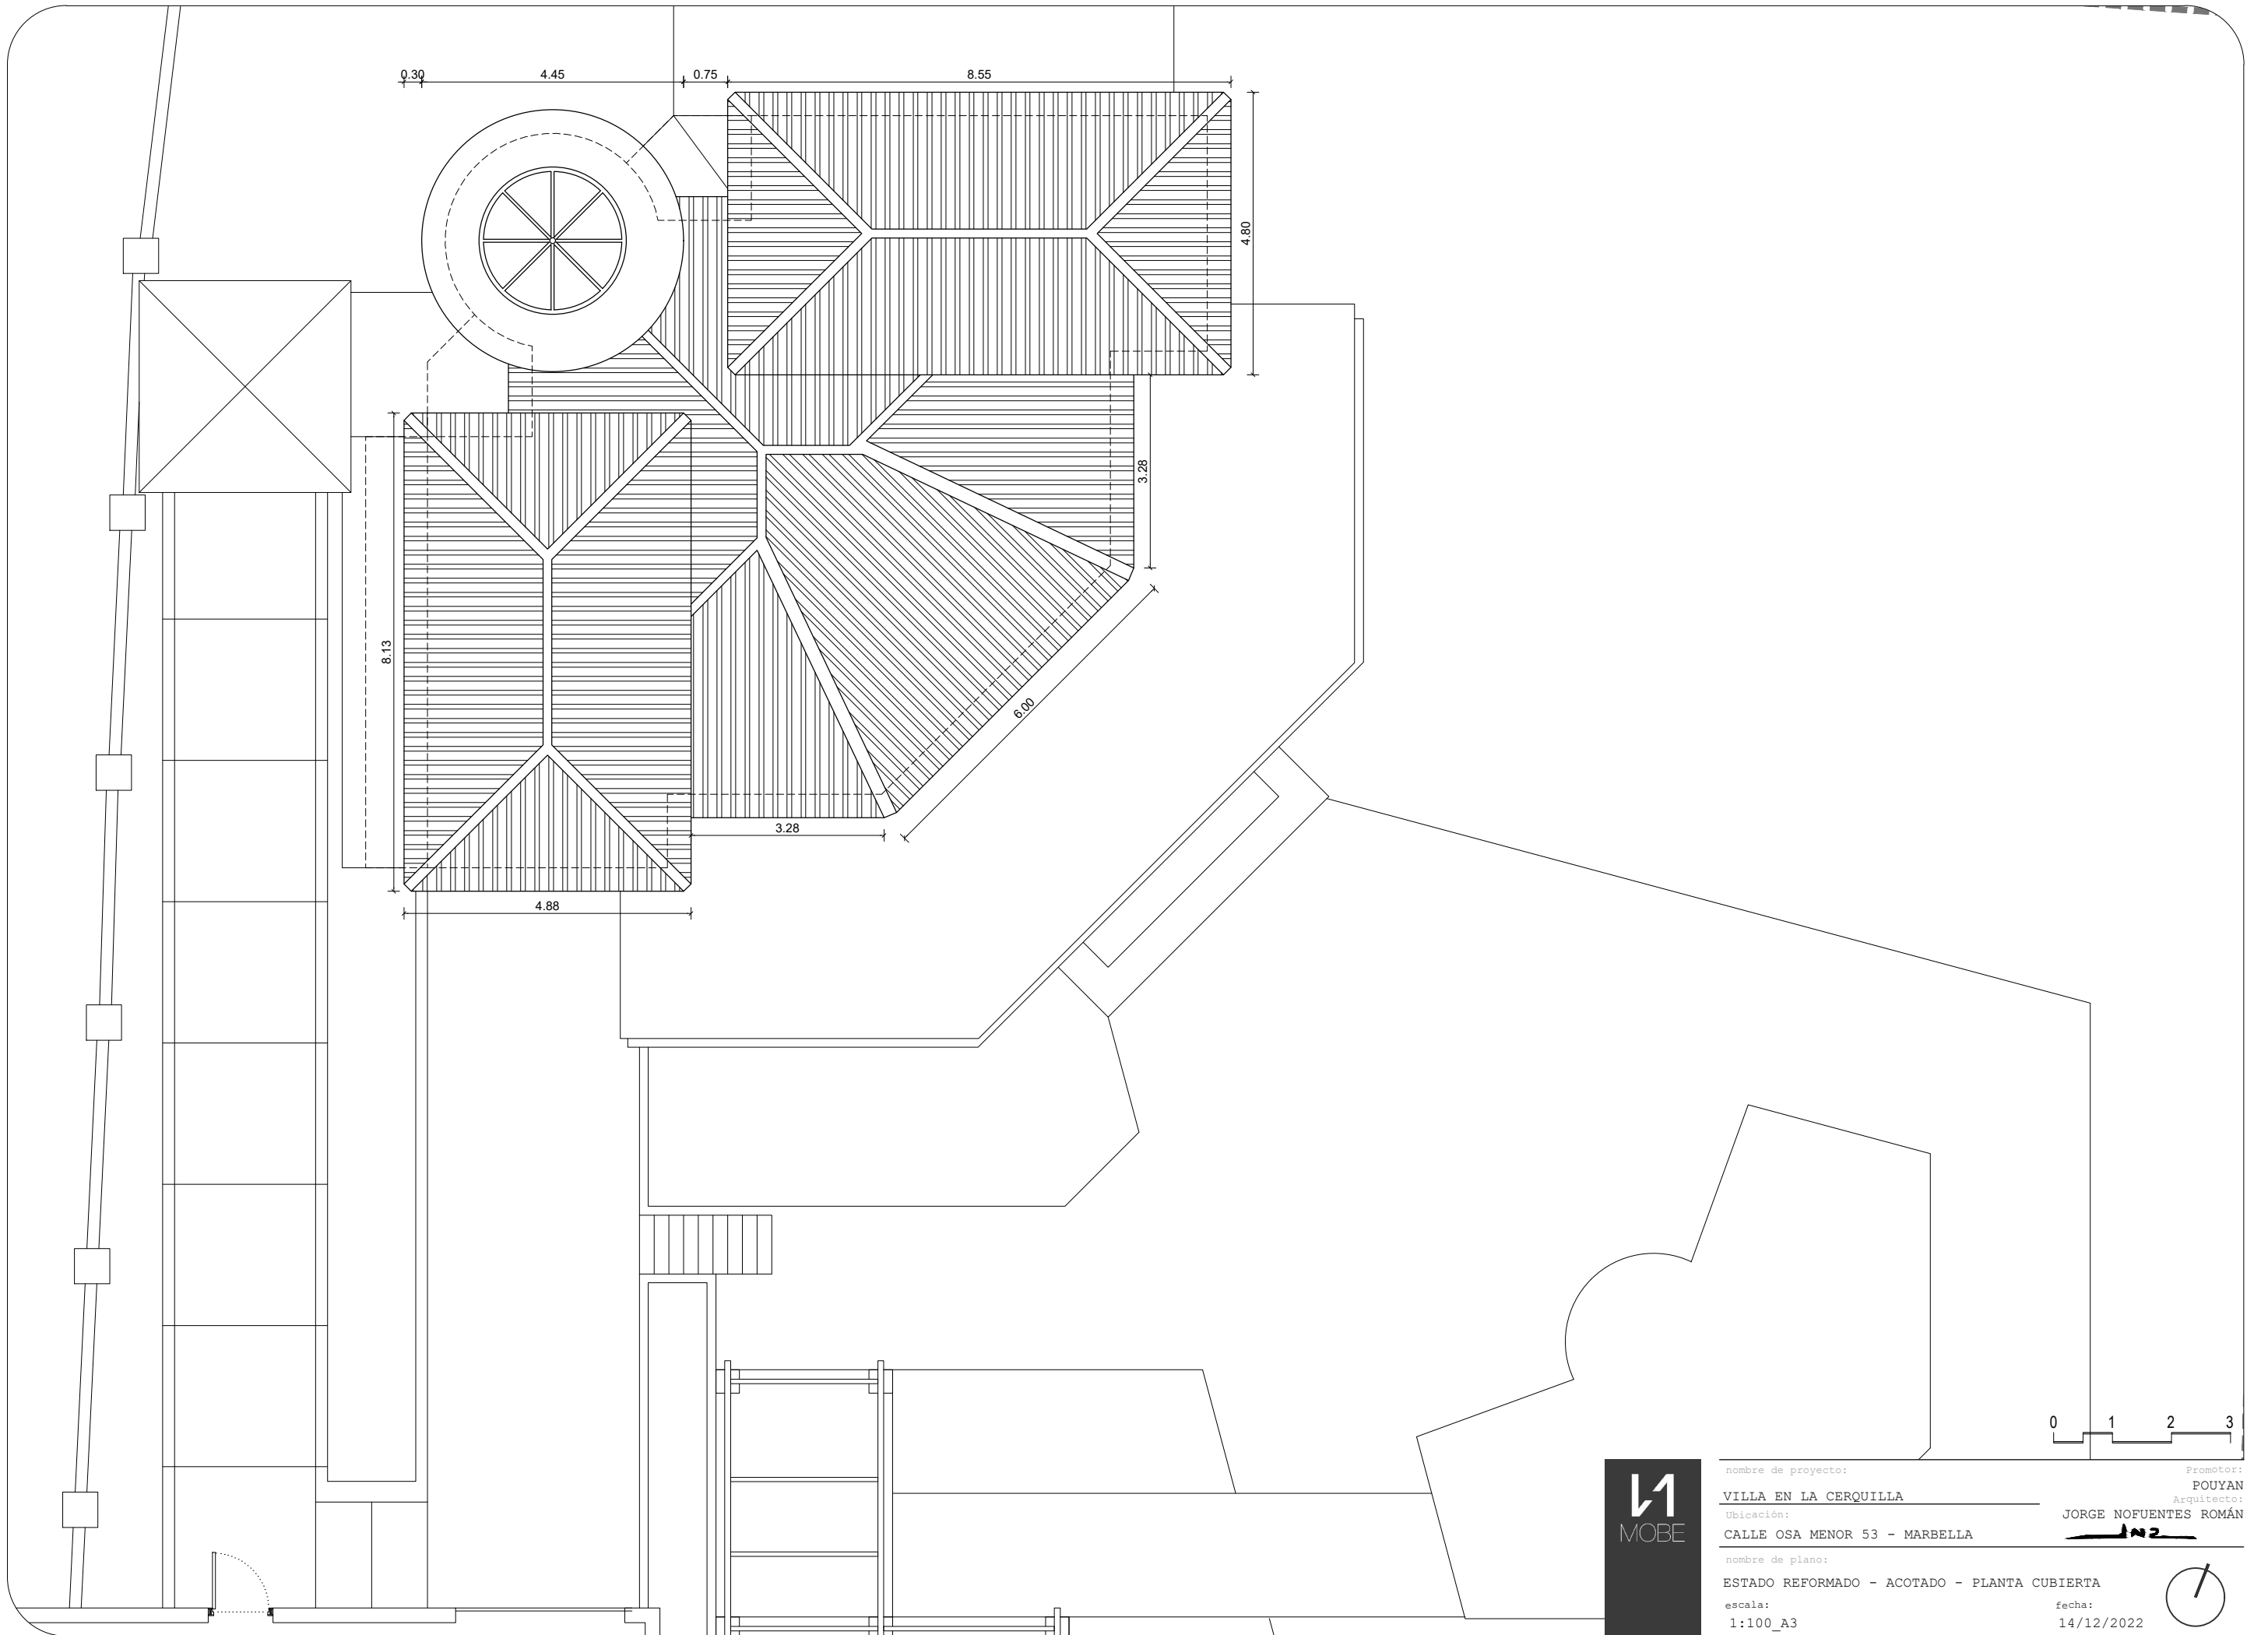

nombre de proyecto: **VILLA EN LA CERQUILLA**
Ubicación: **CALE OSA MENOR 53 - MARBELLA**
nombre de plano: **ESTADO REFORMADO - ACOTADO - PLANTA CUBIERTA**
escala: **1:100_A3**

Promotor: **POUYAN**
Arquitecto: **JORGE NOFUENTES ROMÁN**
fecha: **14/12/2022**