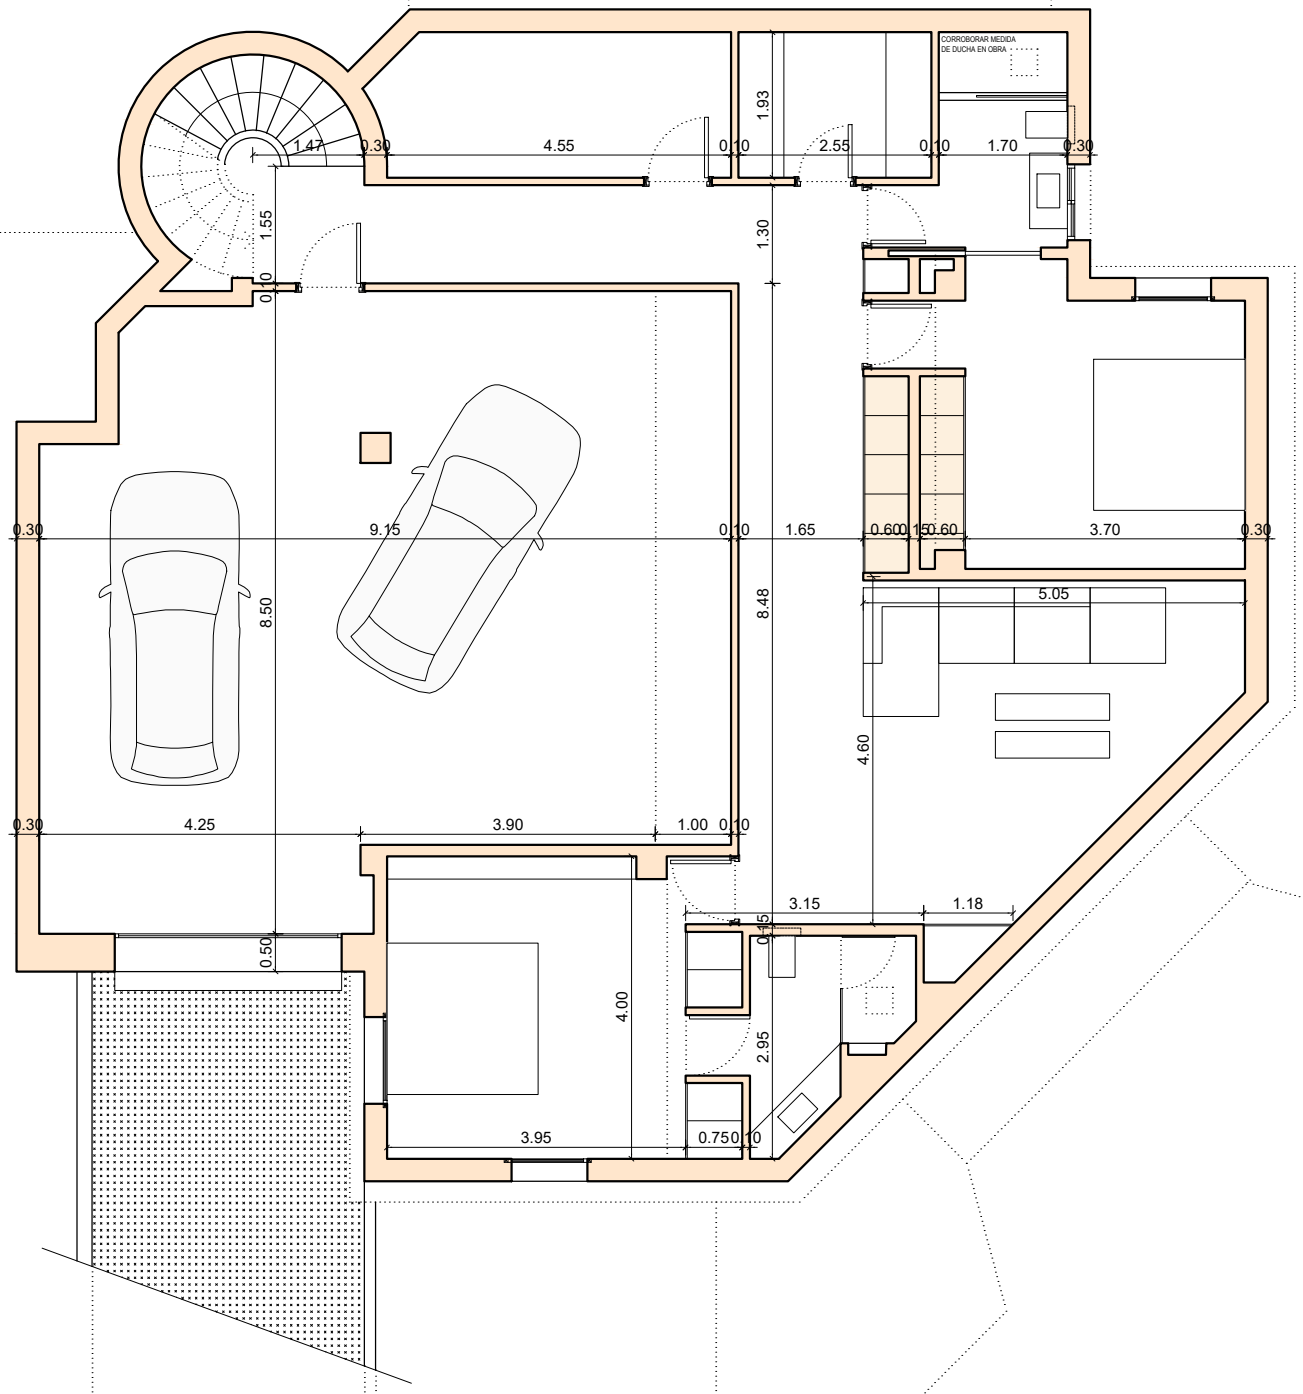

nombre de proyecto: **VILLA EN LA CERQUILLA**
Ubicación: **CALE OSA MENOR 53 - MARBELLA**
nombre de plano: **ESTADO REFORMADO - ACOTADO - PLANTA SÓTANO**
escala: **1:100_A3**

Promotor: **POUYAN**
Arquitecto: **JORGE NOFUENTES ROMÁN**
fecha: **14/12/2022**