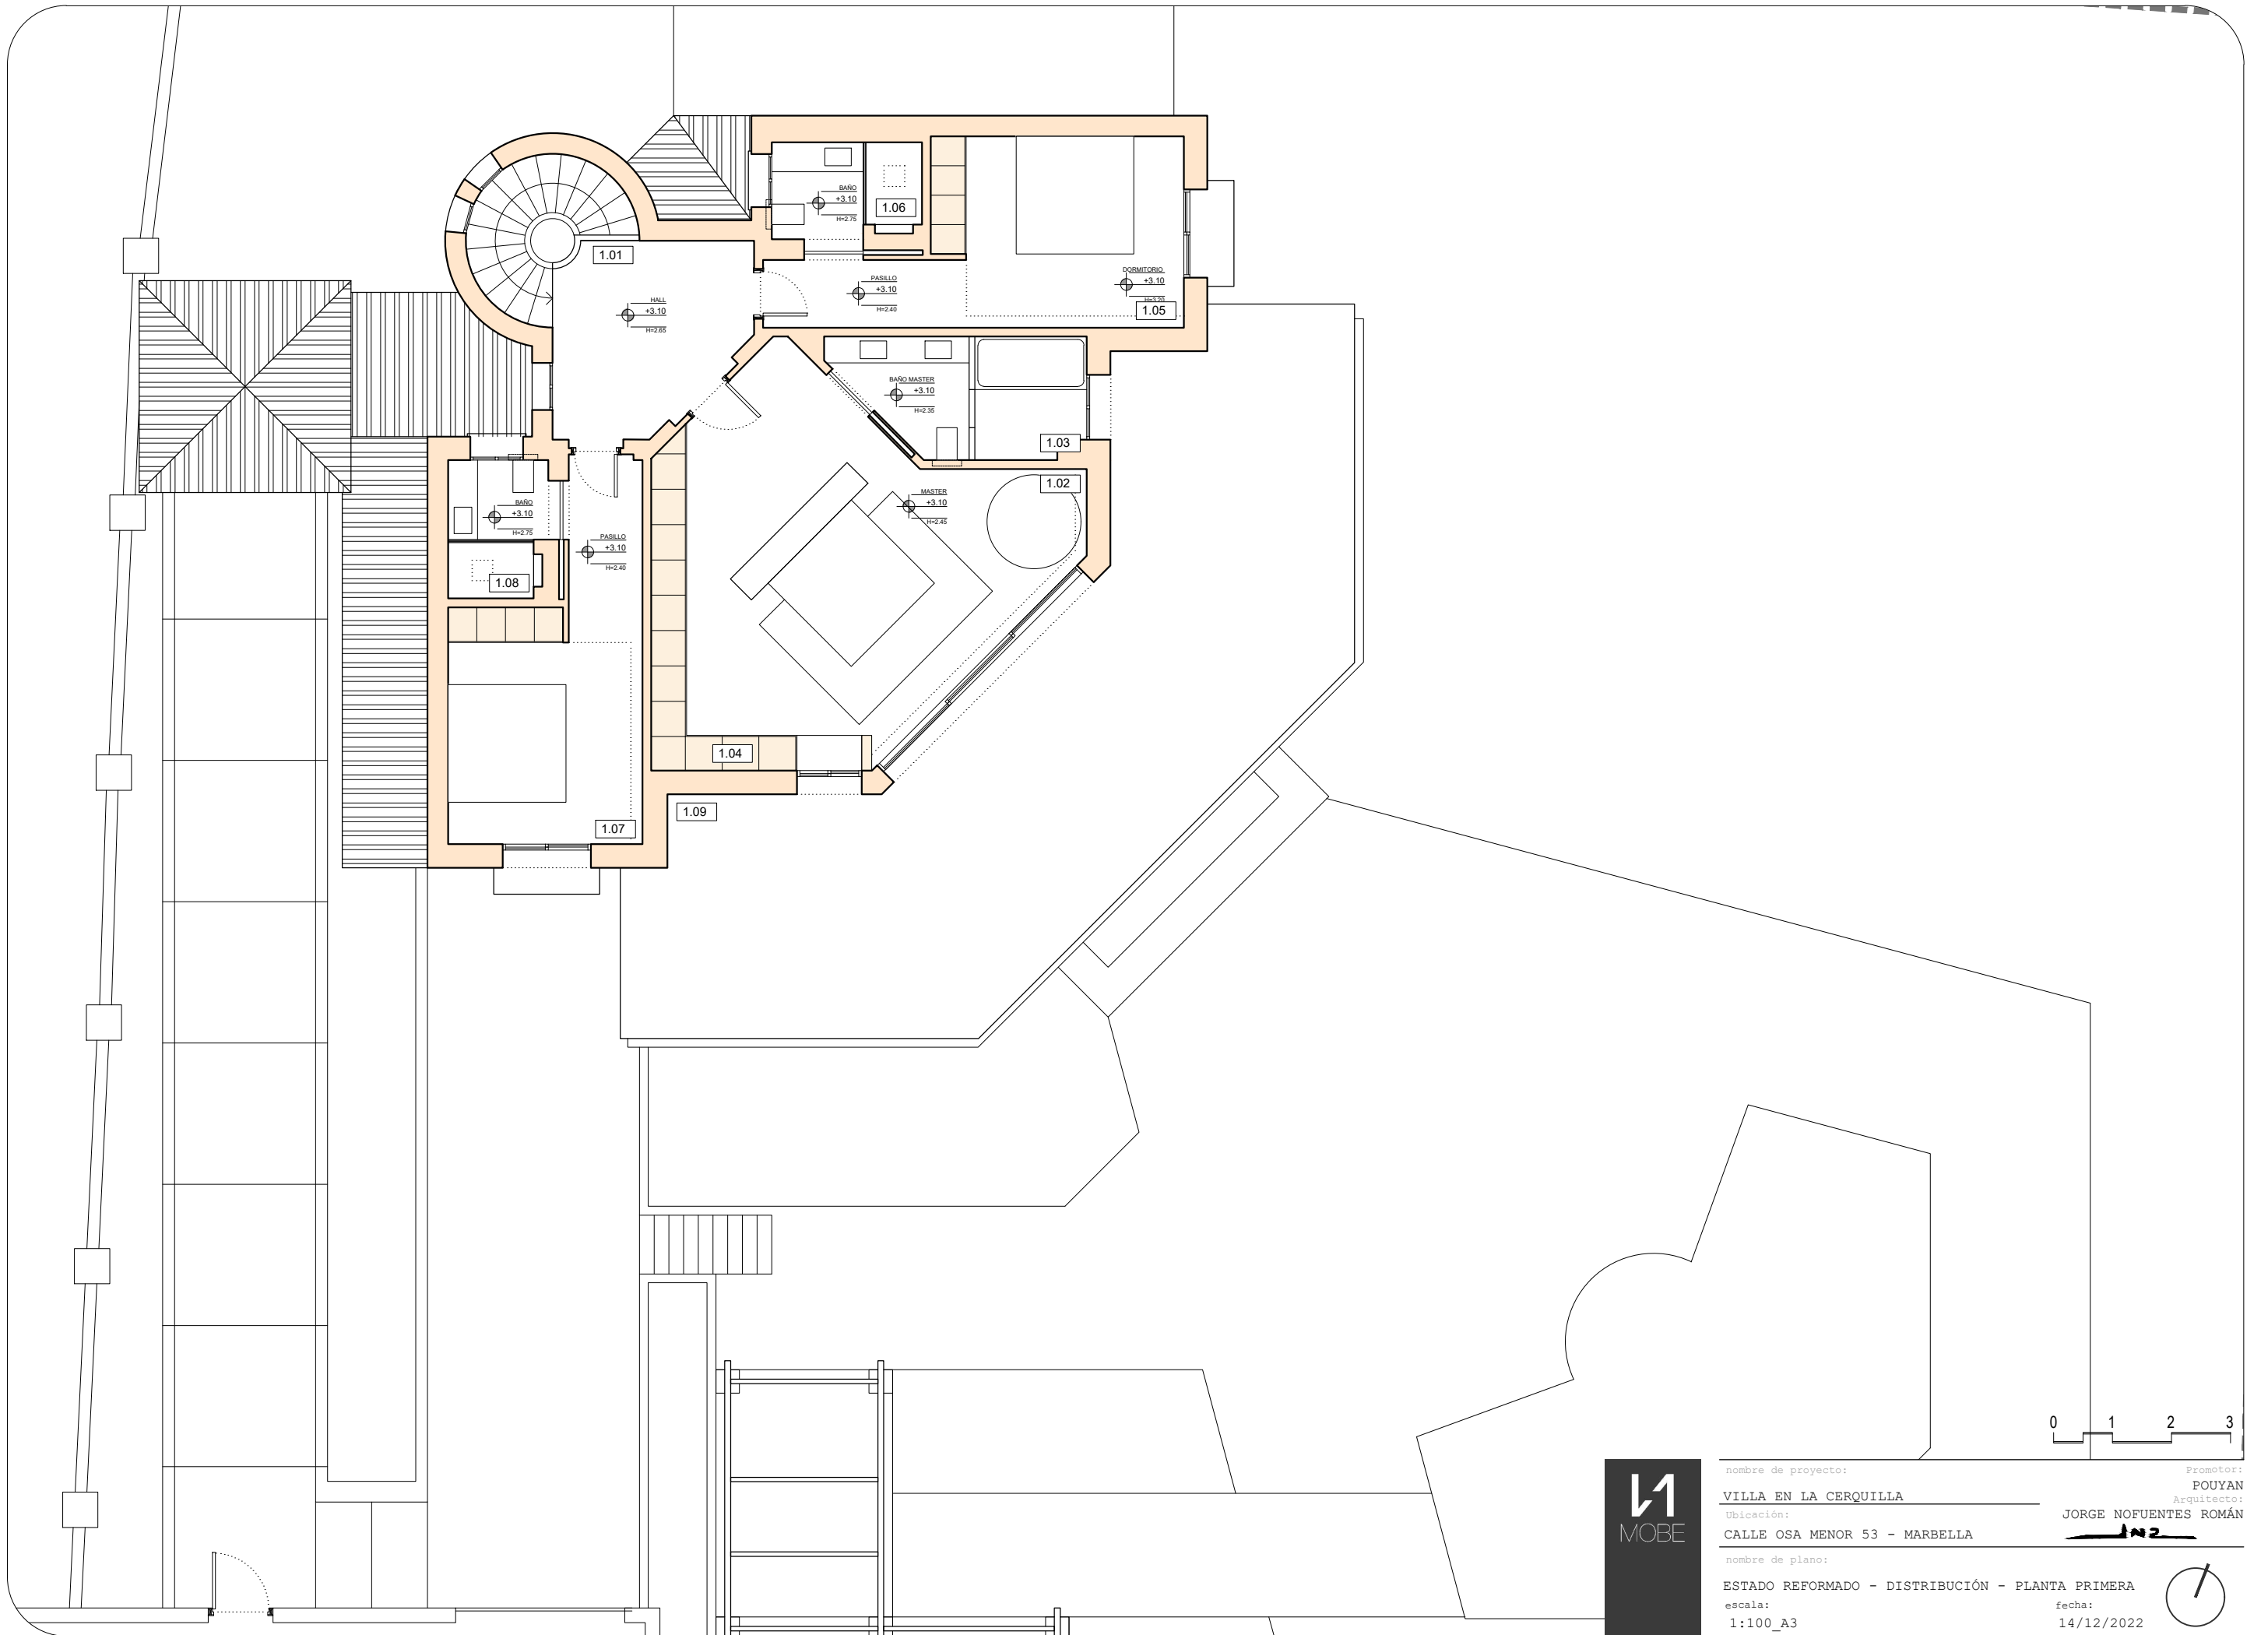

nombre de proyecto: **VILLA EN LA CERQUILLA**
Ubicación: **CALLE OSA MENOR 53 - MARBELLA**
nombre de plano: **ESTADO REFORMADO - DISTRIBUCIÓN - PLANTA PRIMERA**
escala: **1:100_A3**

Promotor: **POUYAN**
Arquitecto: **JORGE NOFUENTES ROMÁN**
fecha: **14/12/2022**