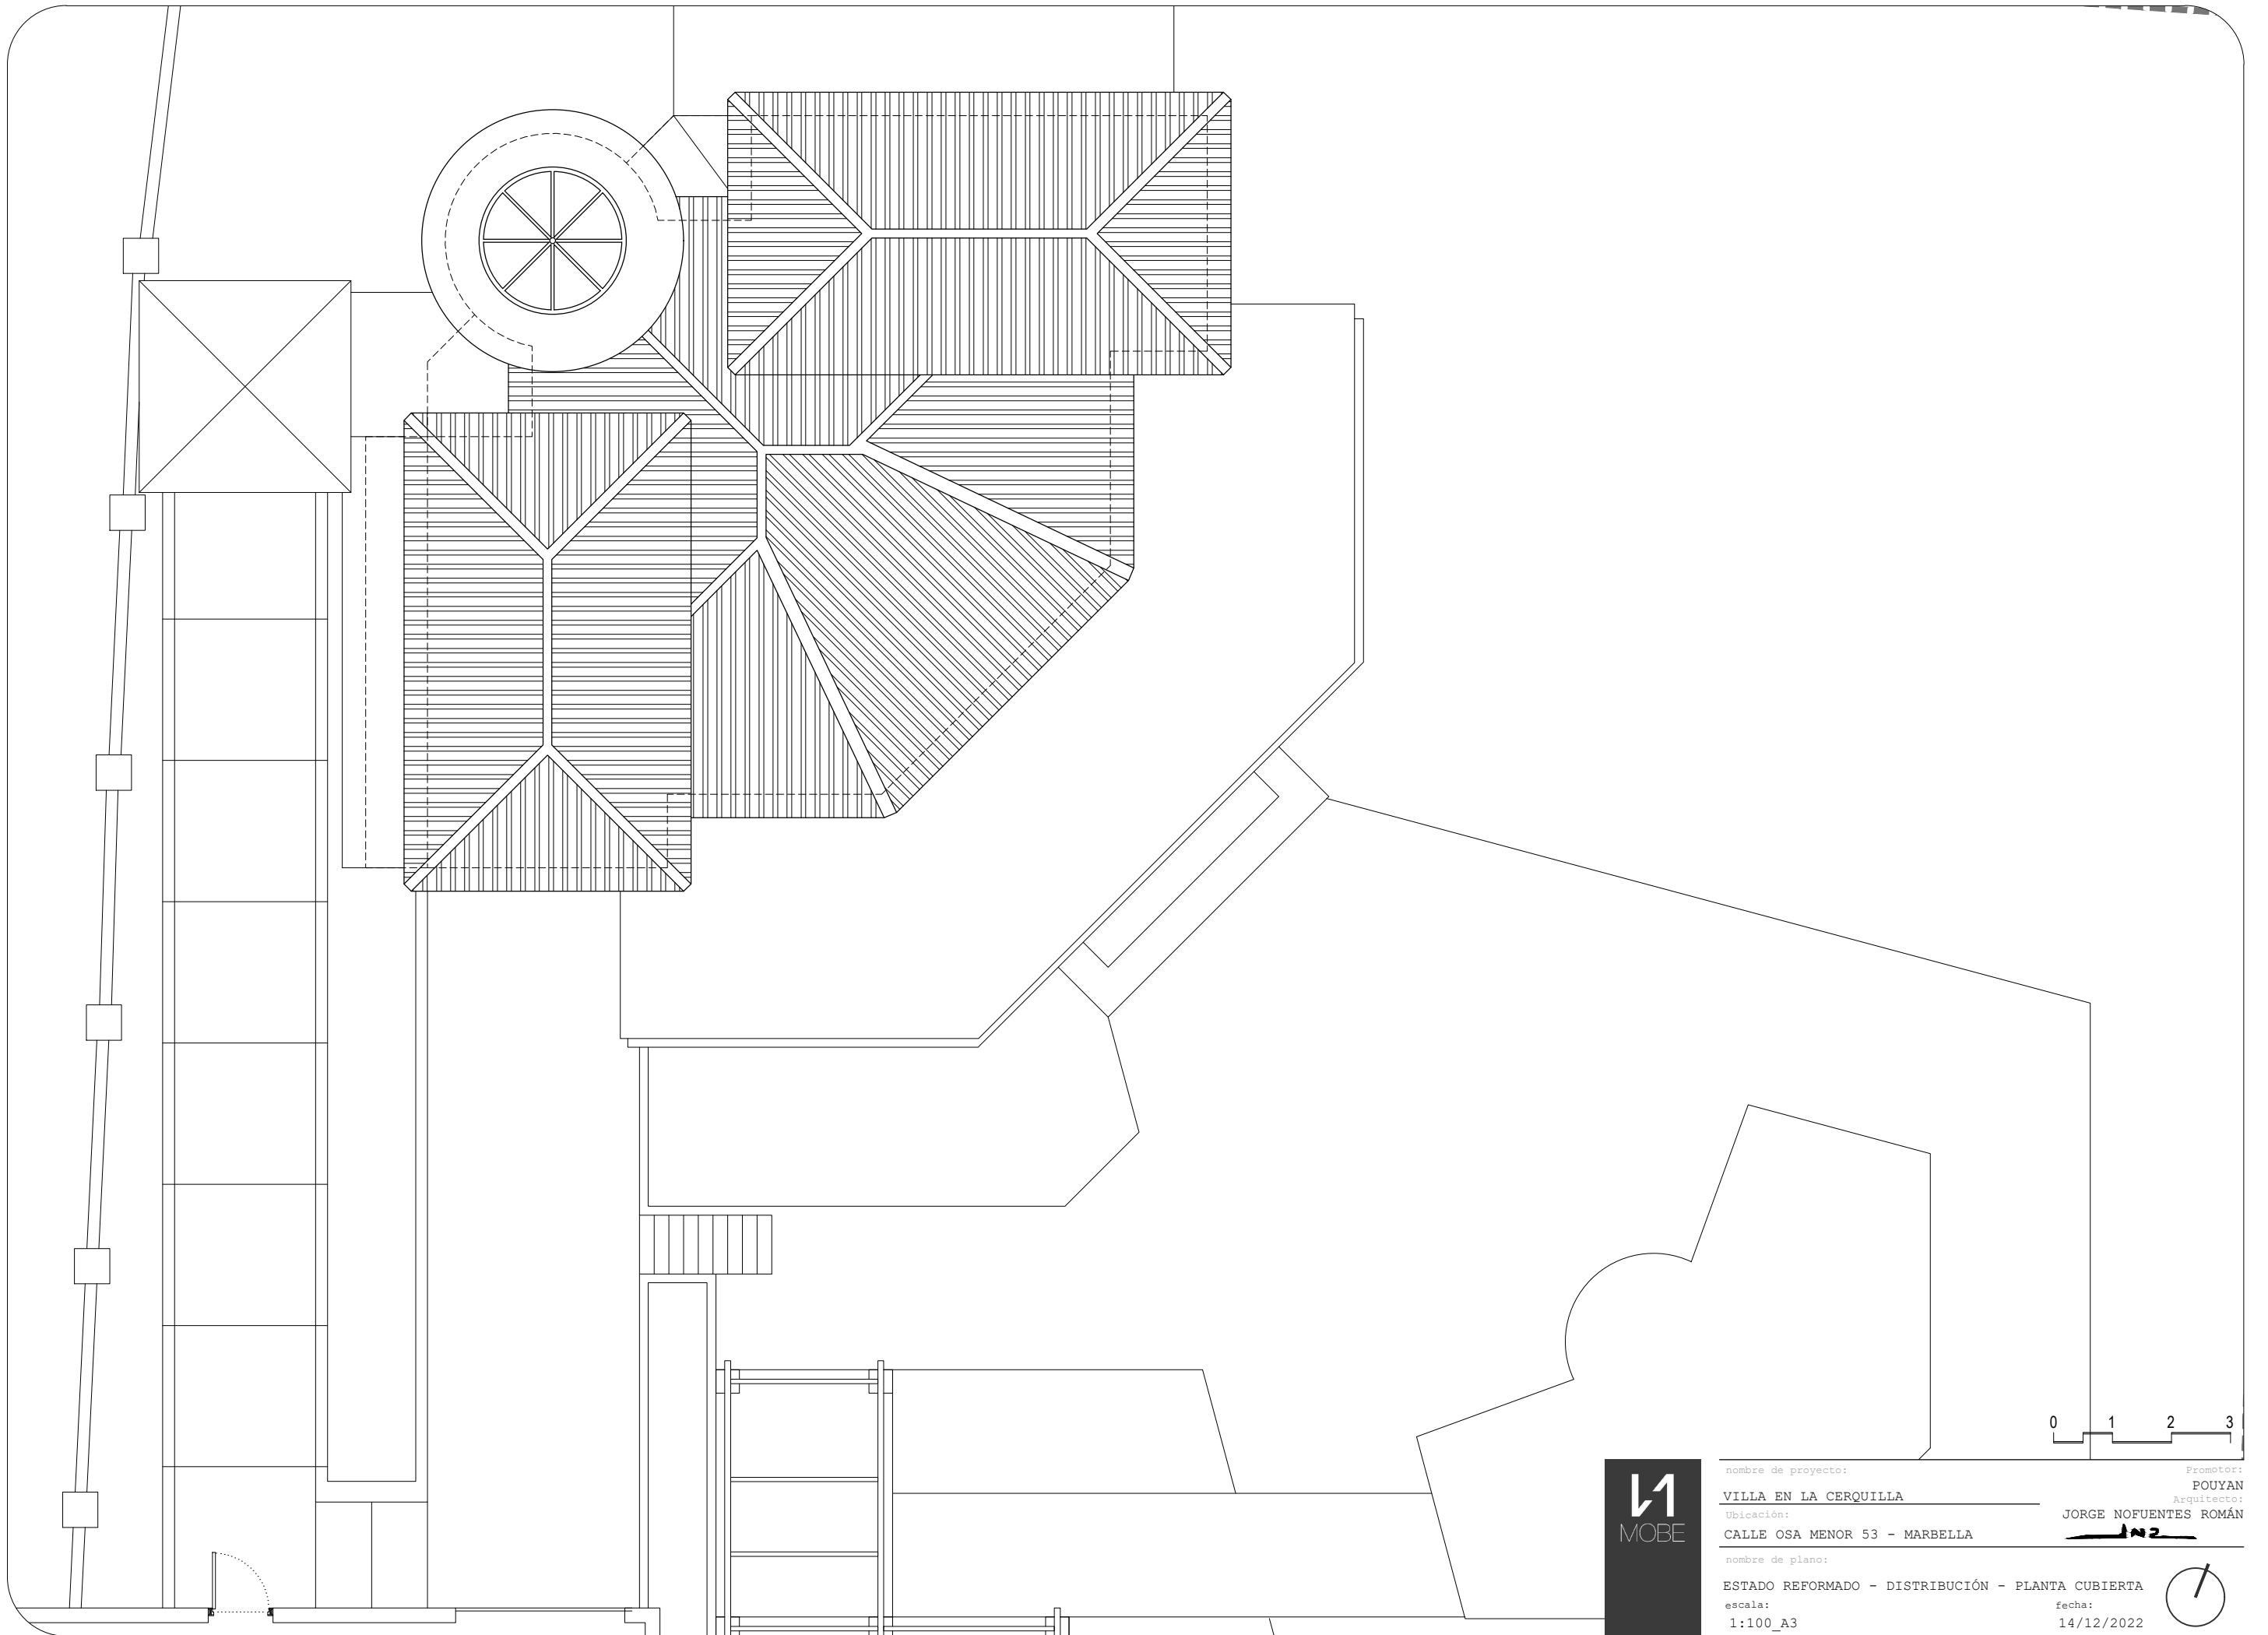

nombre de proyecto: **VILLA EN LA CERQUILLA**
Ubicación: **CALE OSA MENOR 53 - MARBELLA**
nombre de plano: **ESTADO REFORMADO - DISTRIBUCIÓN - PLANTA CUBIERTA**
escala: **1:100_A3**

Promotor: **POUYAN**
Arquitecto: **JORGE NOFUENTES ROMÁN**

14/12/2022