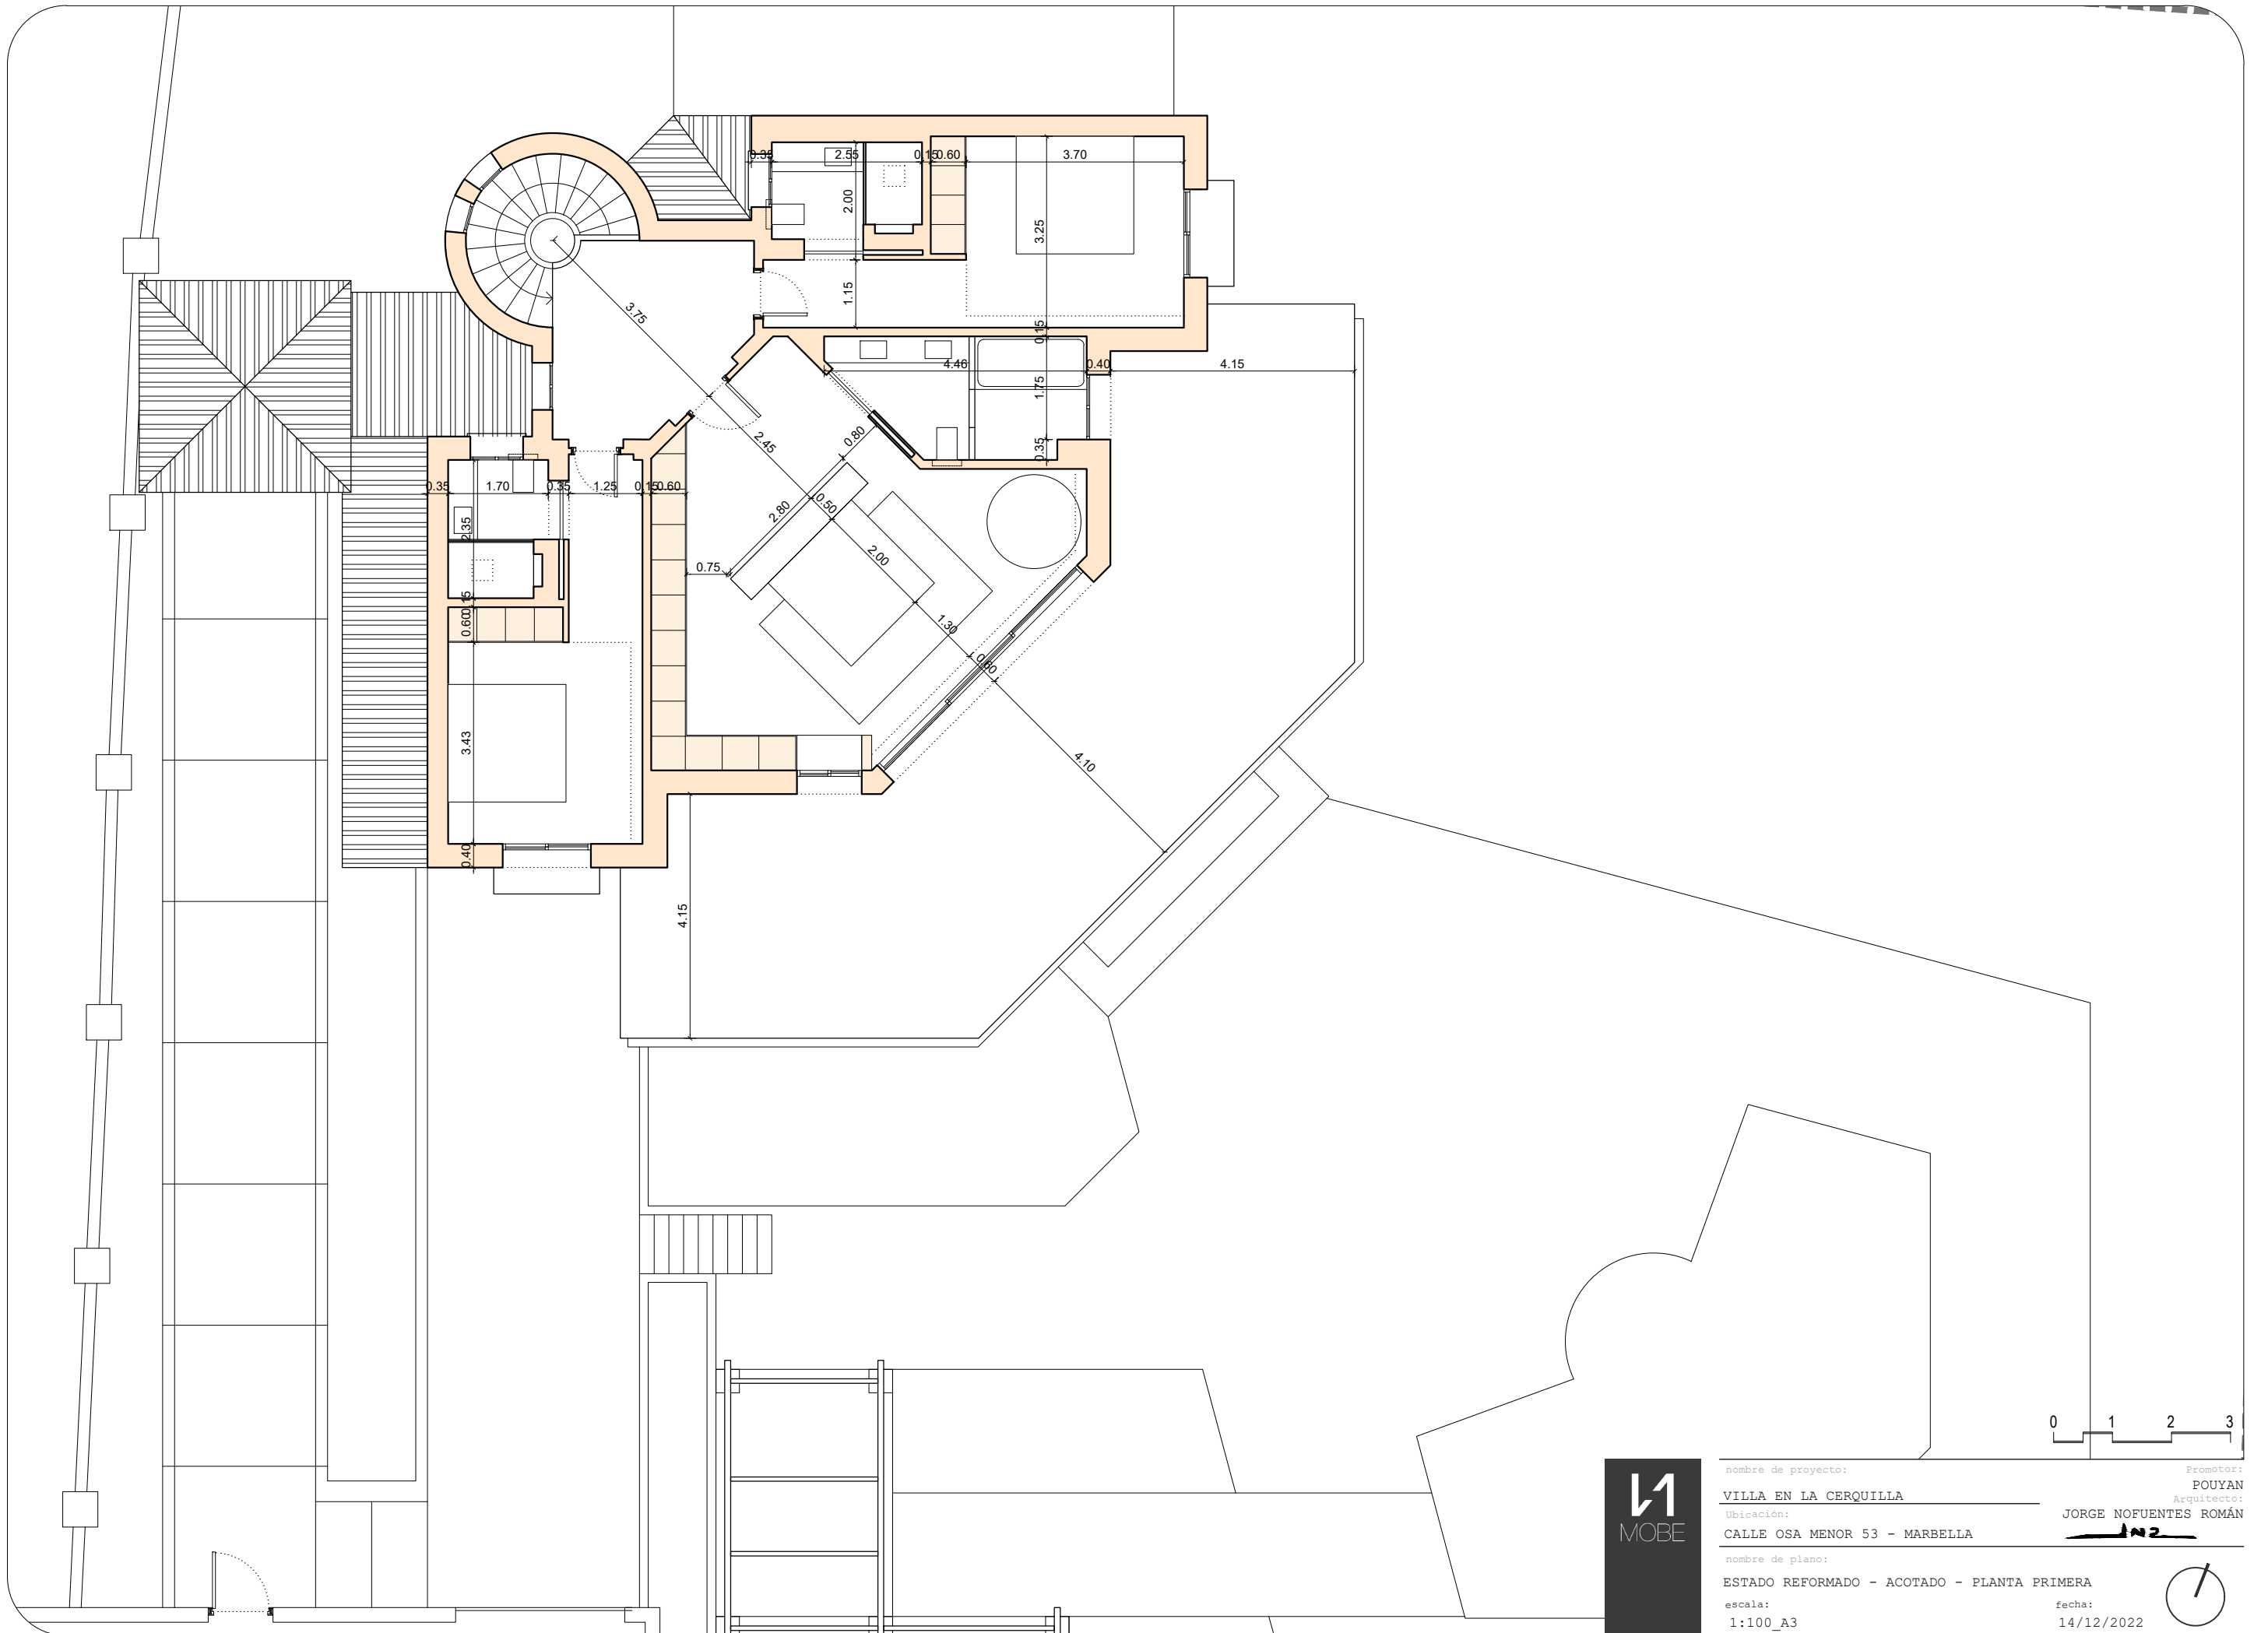

nombre de proyecto: **VILLA EN LA CERQUILLA**
Ubicación: **CALE OSA MENOR 53 - MARBELLA**
nombre de plano: **ESTADO REFORMADO - ACOTADO - PLANTA PRIMERA**
escala: **1:100_A3**

Promotor: **POUYAN**
Arquitecto: **JORGE NOFUENTES ROMÁN**
fecha: **14/12/2022**