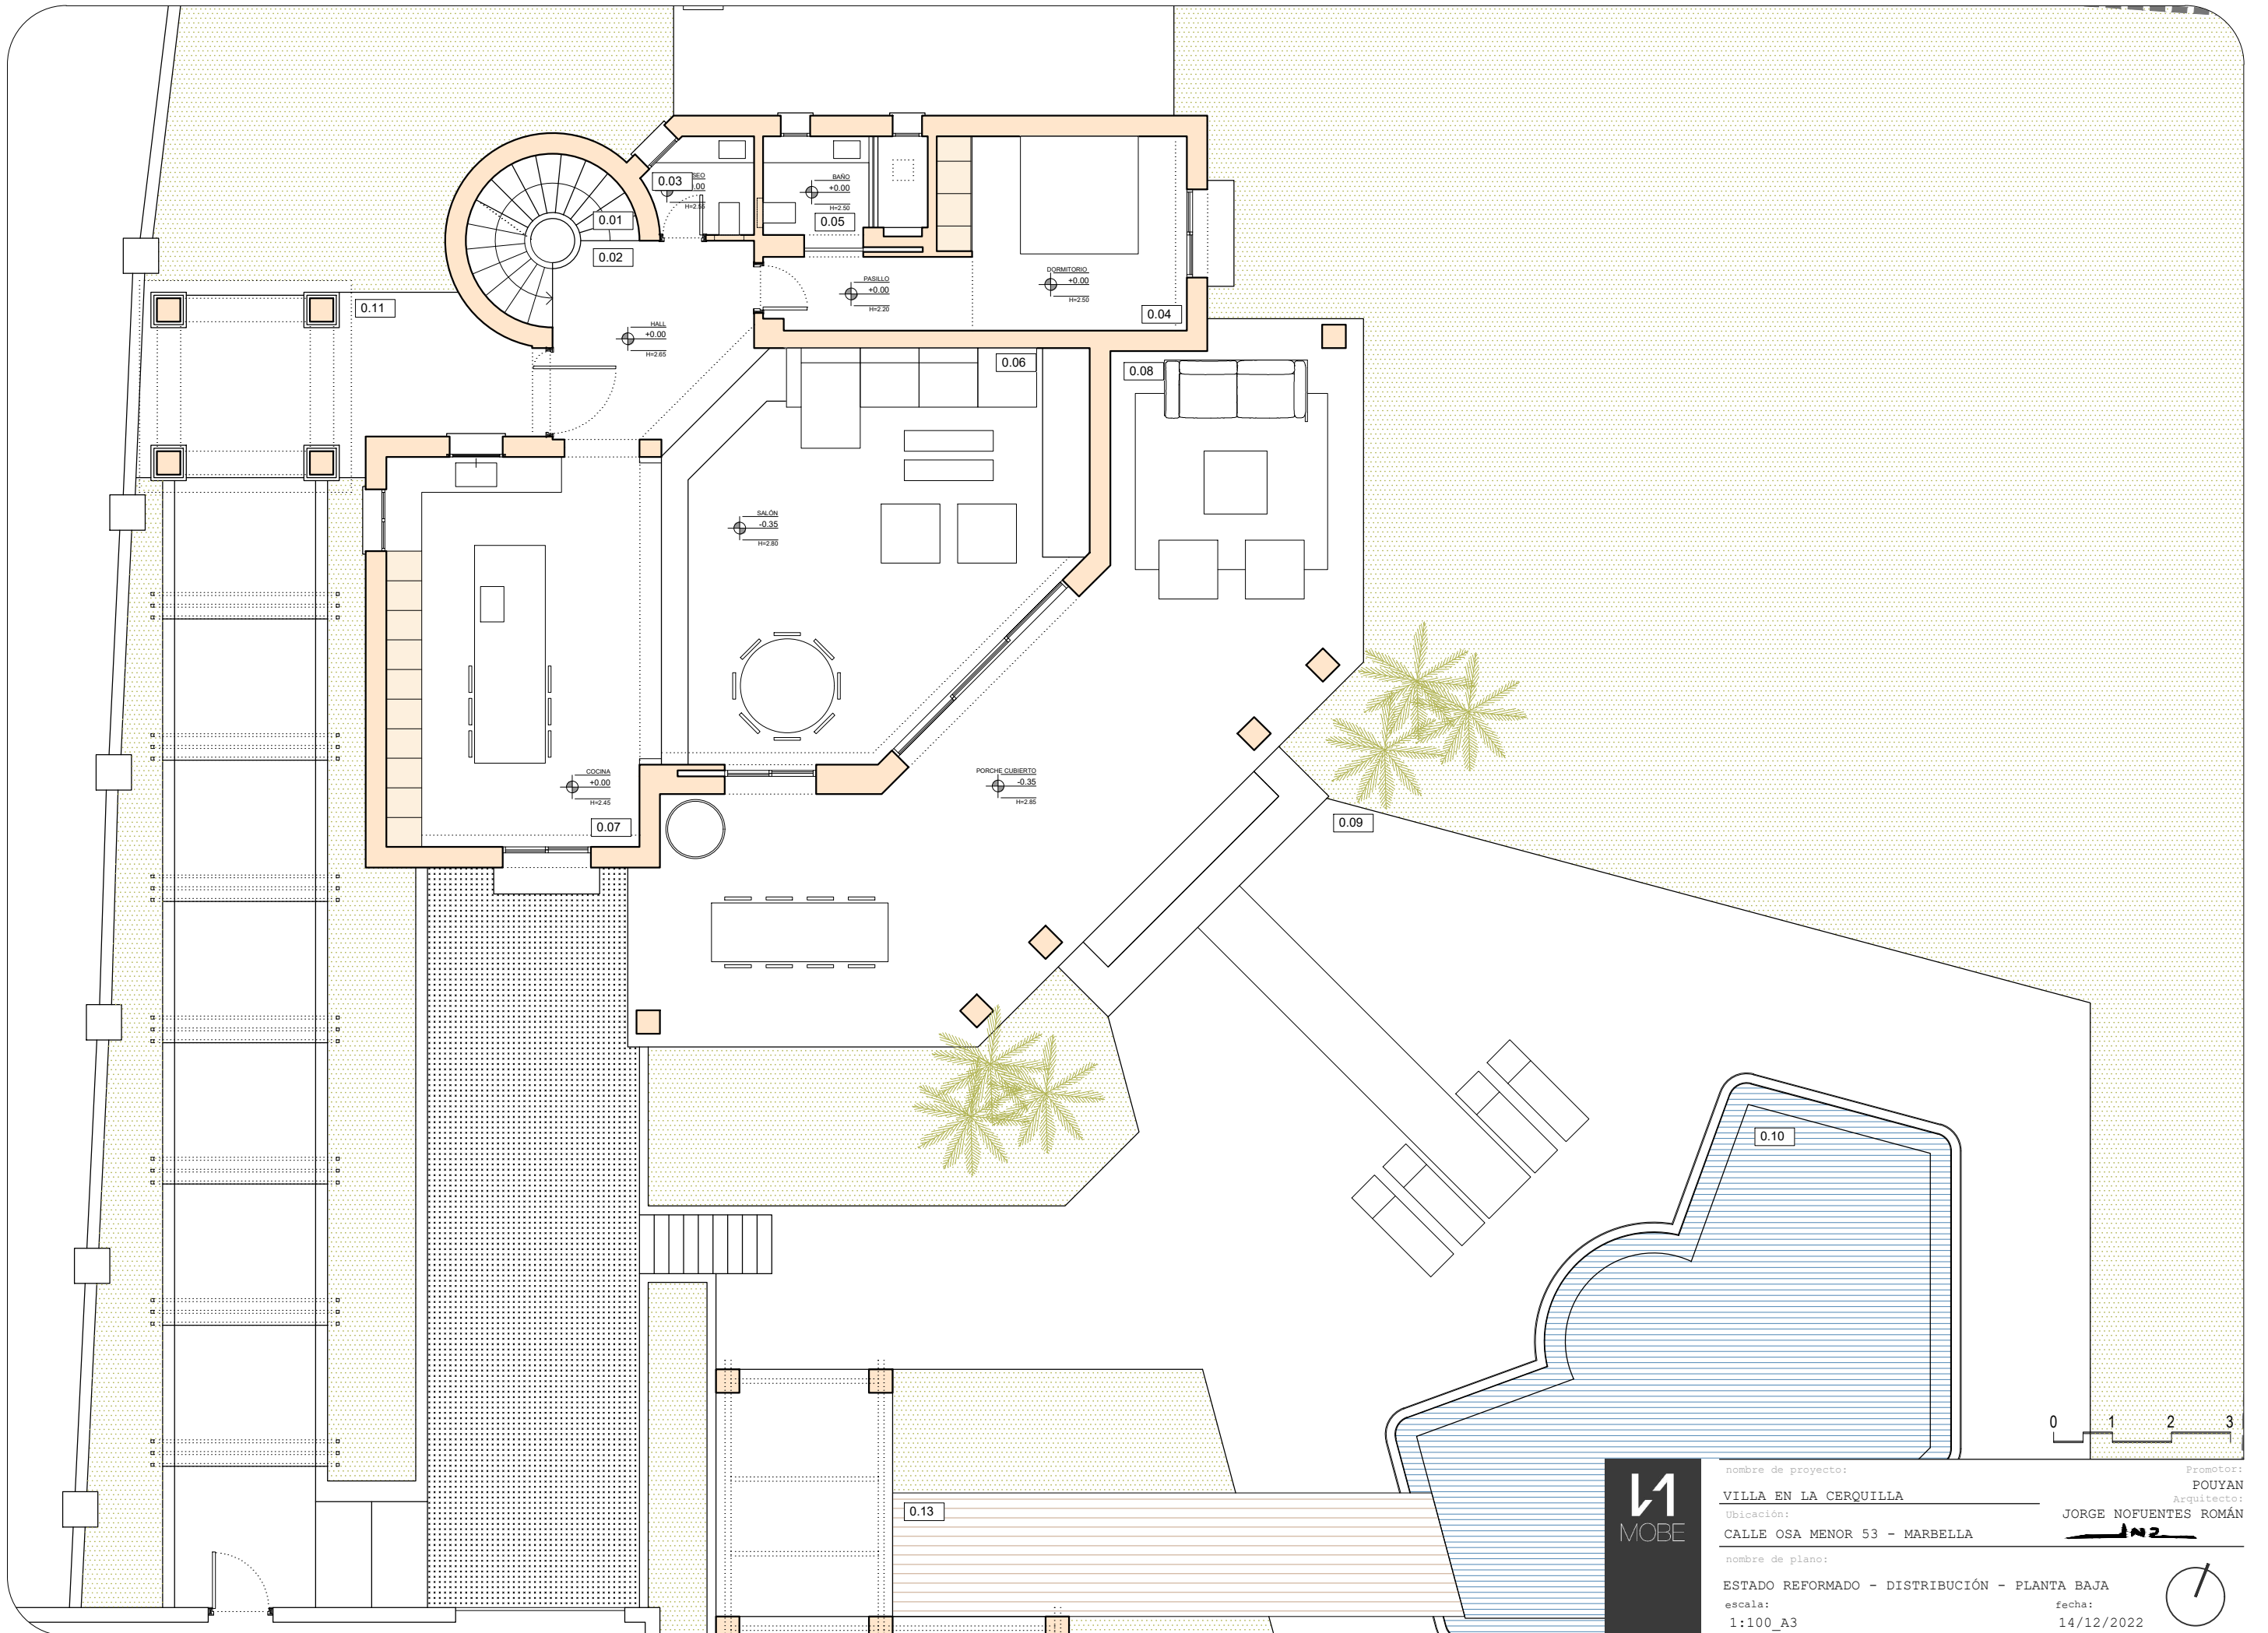

nombre de proyecto: **VILLA EN LA CERQUILLA**
Ubicación: **CALLE OSA MENOR 53 - MARBELLA**
nombre de plano: **ESTADO REFORMADO - DISTRIBUCIÓN - PLANTA BAJA**
escala: **1:100_A3**

Promotor: **POUYAN**
Arquitecto: **JORGE NOFUENTES ROMÁN**
fecha: **14/12/2022**