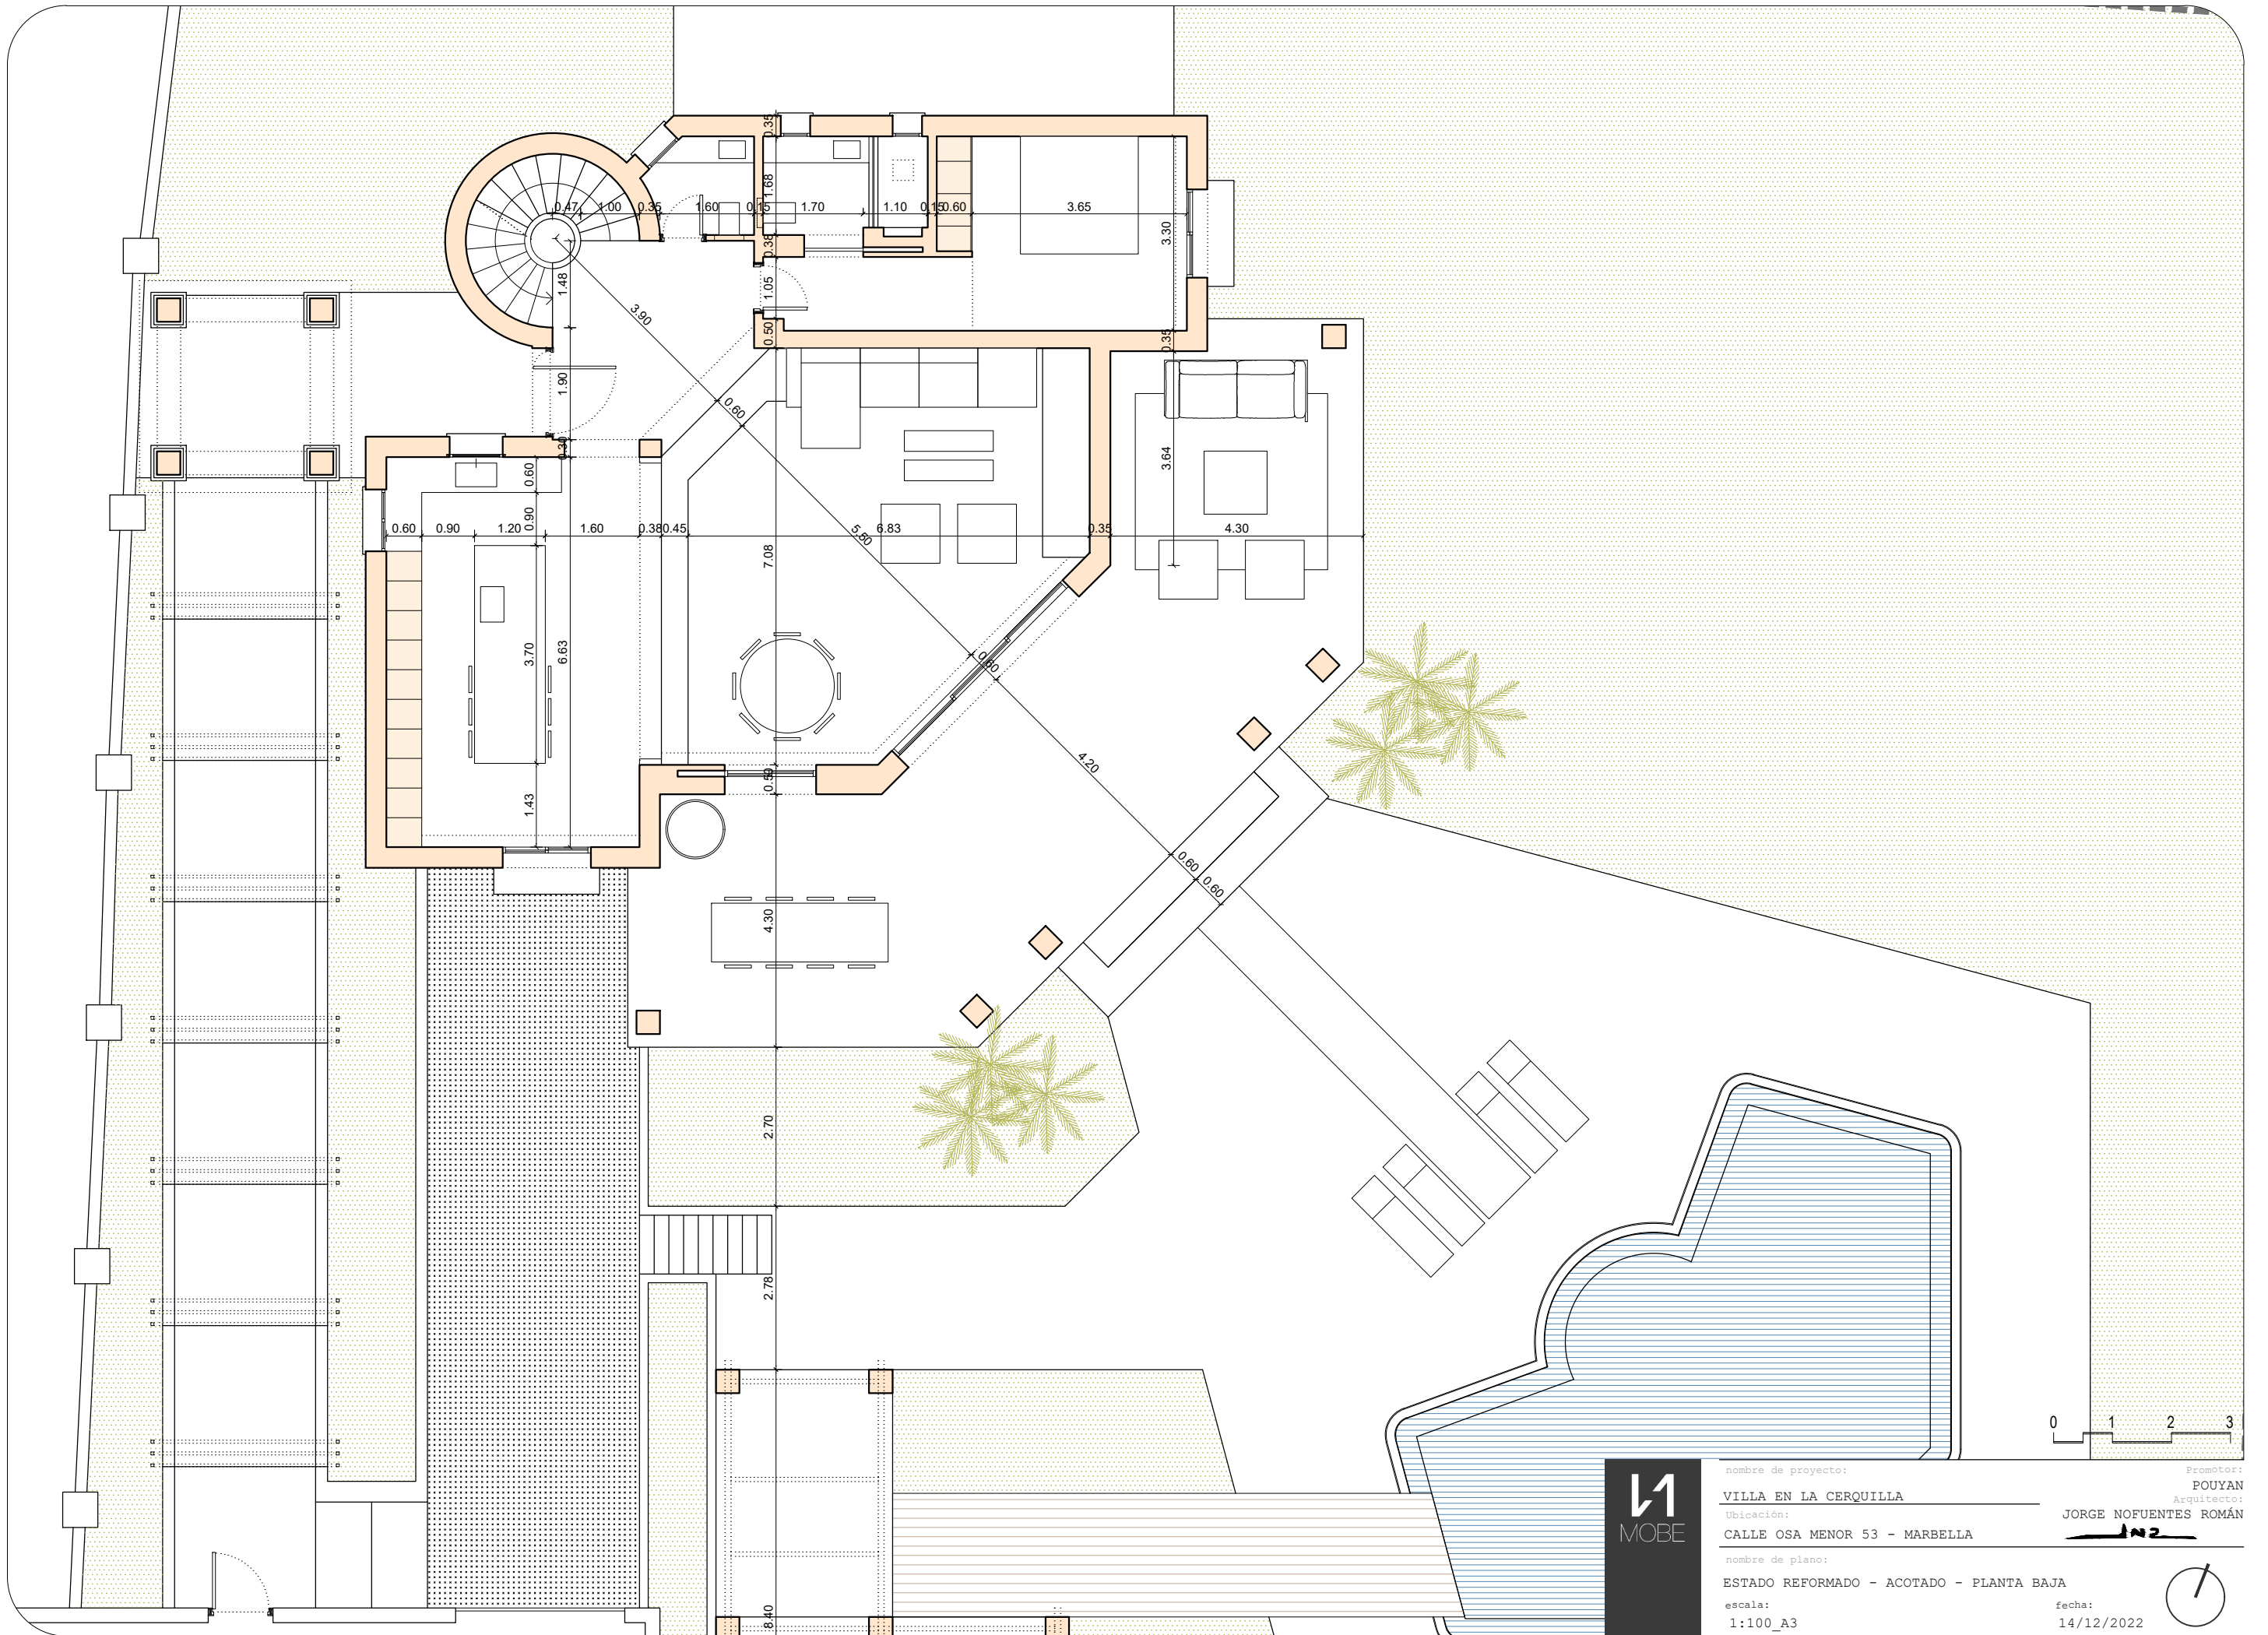

nombre de proyecto: **VILLA EN LA CERQUILLA**
Ubicación: **CALLE OSA MENOR 53 - MARBELLA**
nombre de plano: **ESTADO REFORMADO - ACOTADO - PLANTA BAJA**
escala: **1:100_A3**

Promotor: **POUYAN**
Arquitecto: **JORGE NOFUENTES ROMÁN**
fecha: **14/12/2022**