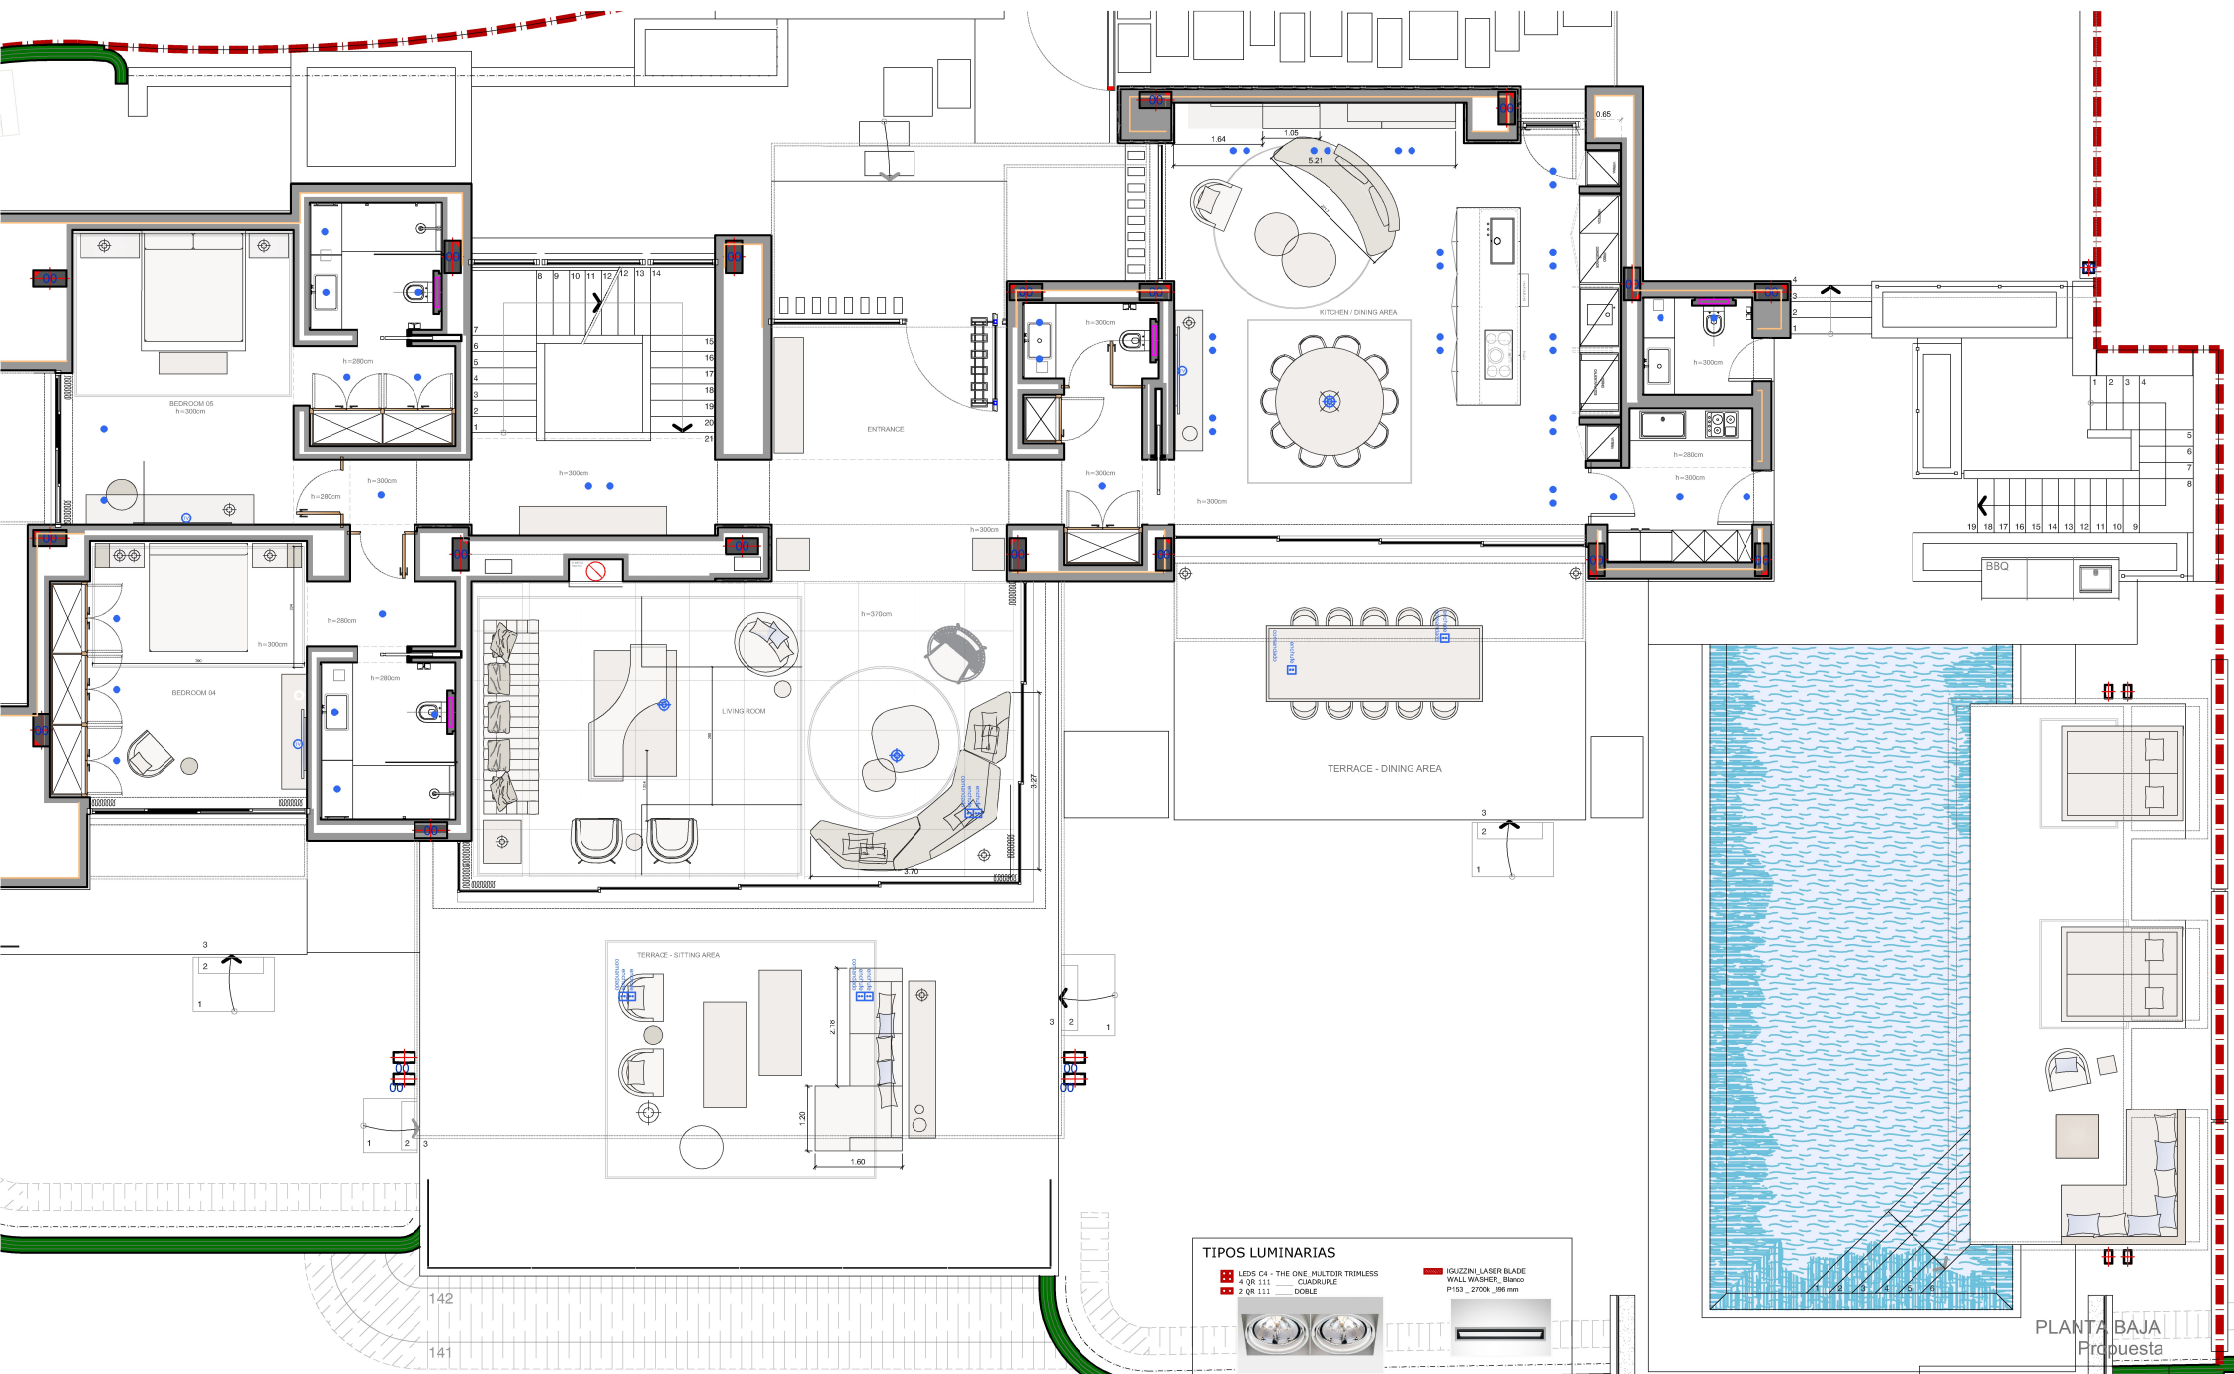

PLANTA SOTANO

TIPOS LUMINARIAS

- LEDS CA - THE ONE MULTOR TRIMLESS
- 4 QR 111 - CASCABURLE
- 2 QR 111 - DOBLE
- IGUZZINI LASER BLADE WALL WASHER - Blanco P153_2700K_360 mm

PLANTA BAJA
Propuesta