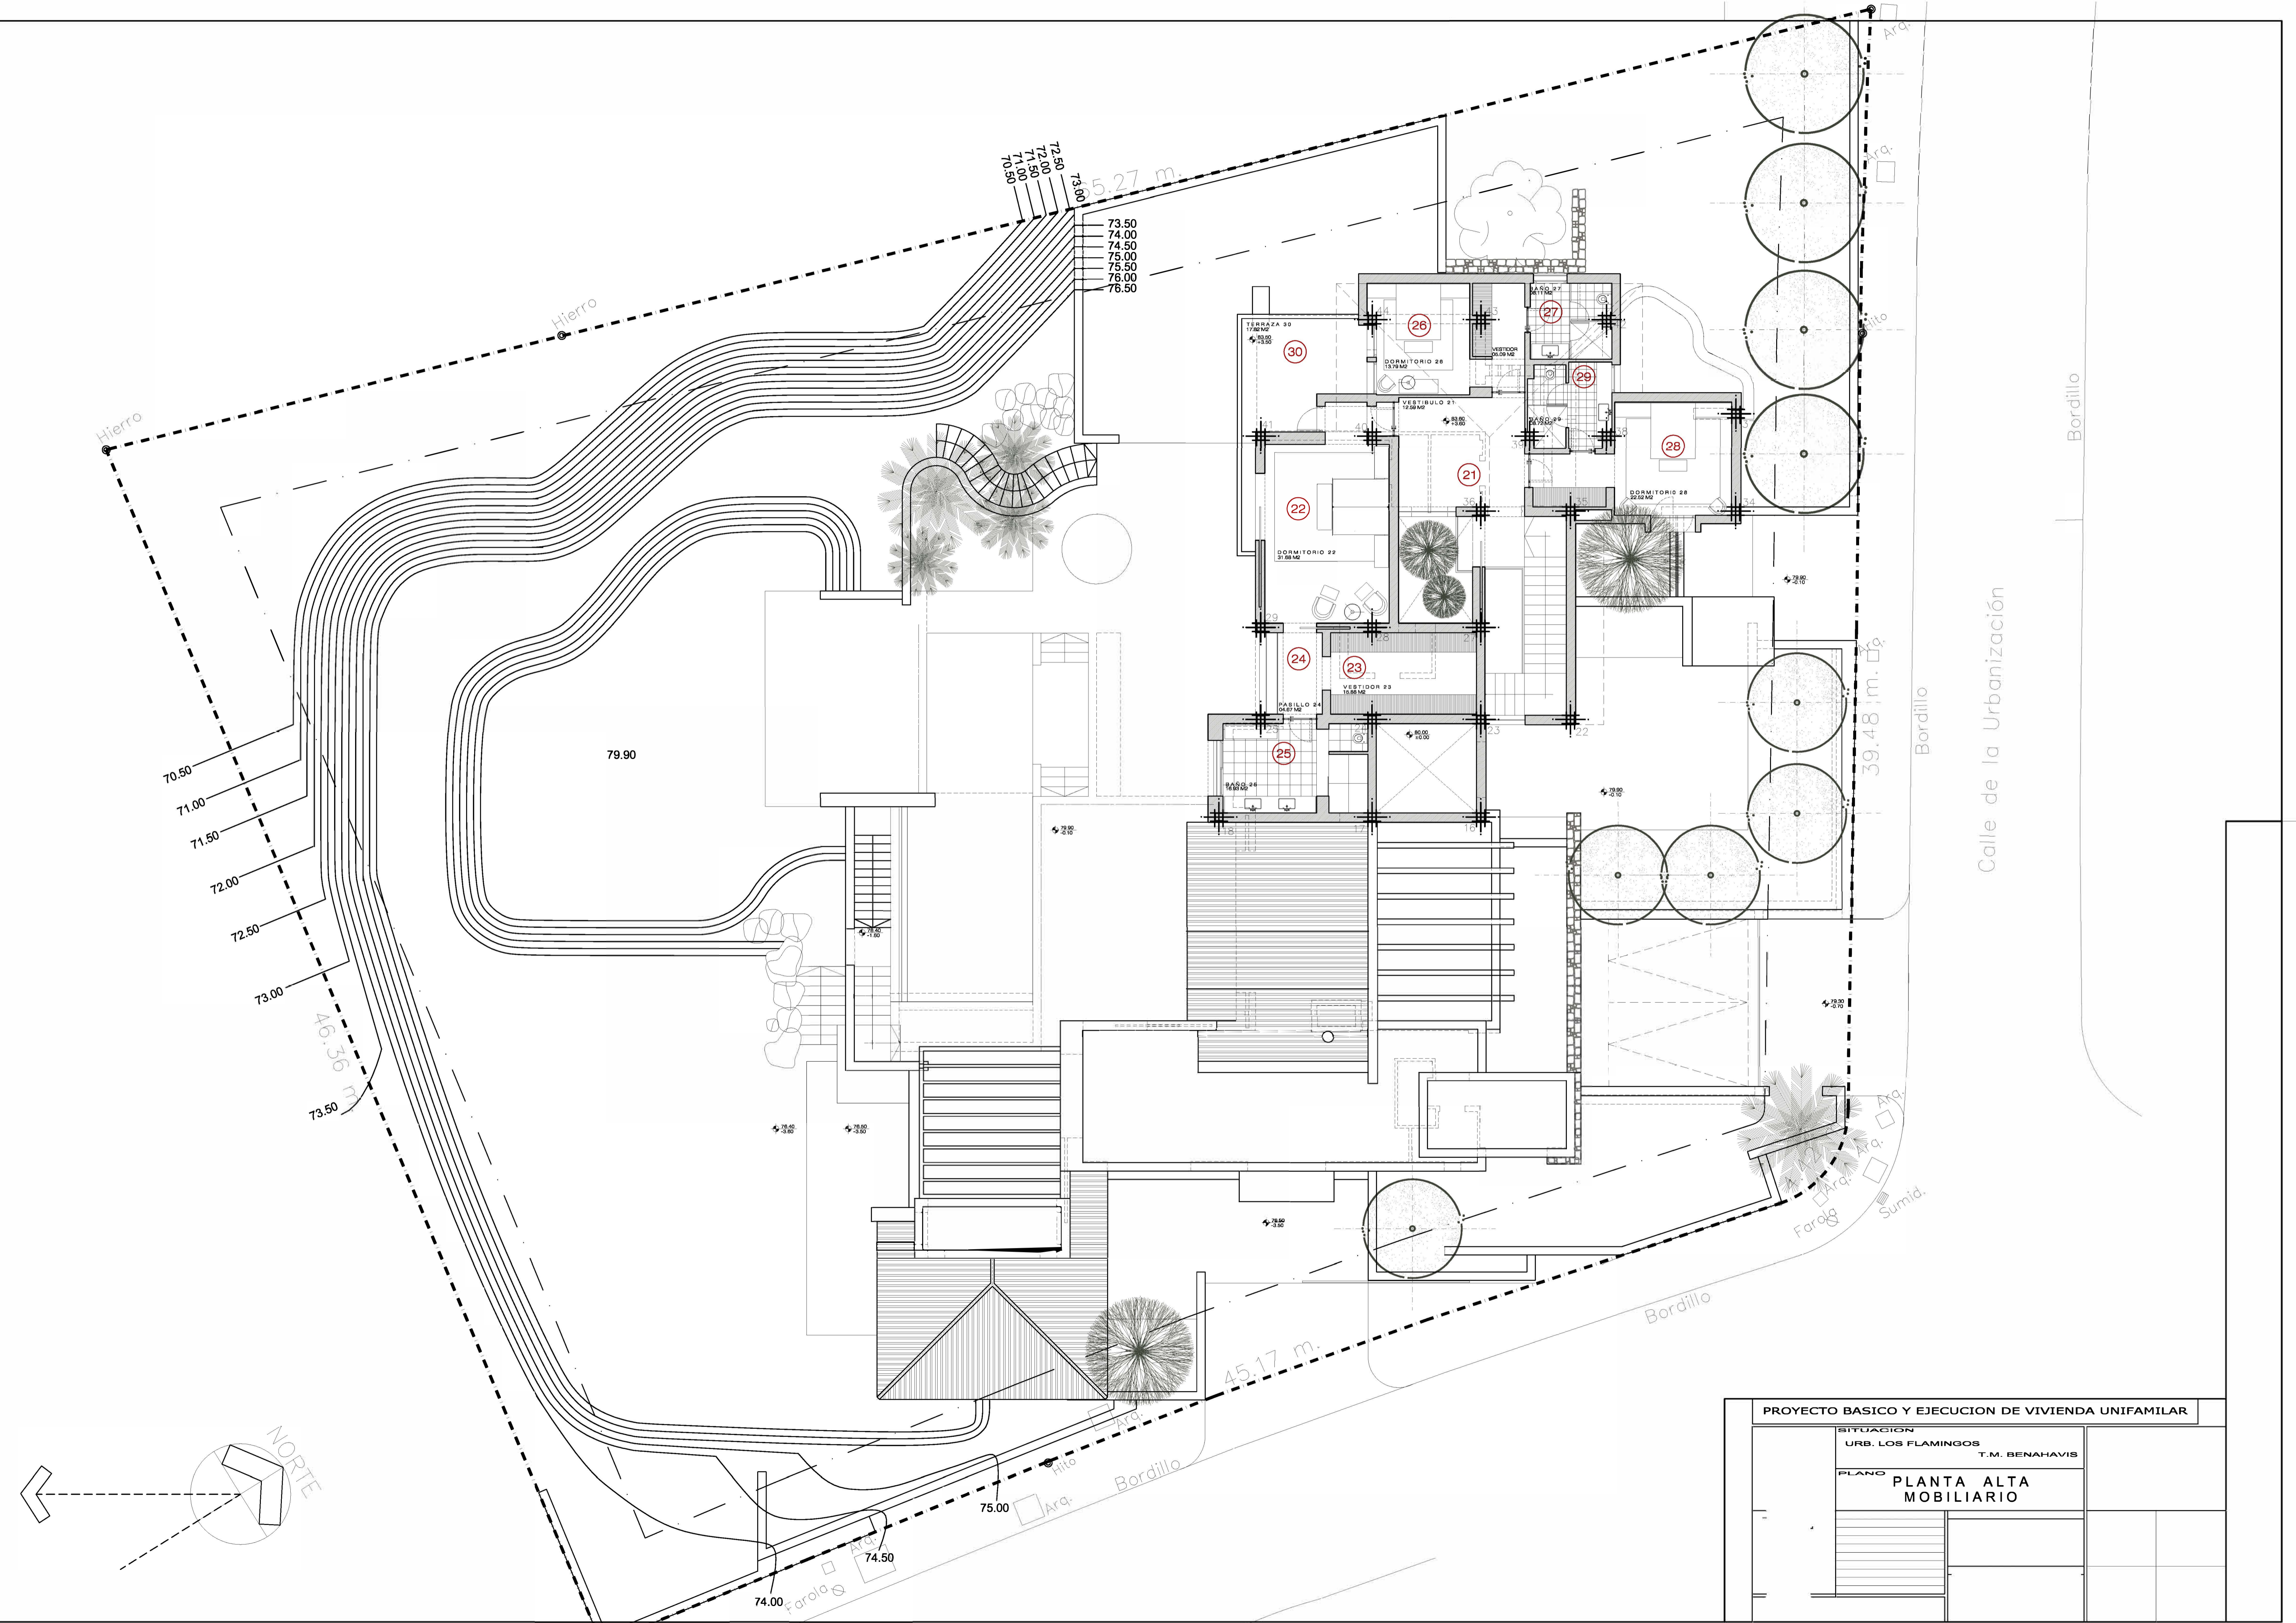

Calle de la Urbanización

Bordillo

Bordillo

Bordillo

Bordillo

PROYECTO BASICO Y EJECUCION DE VIVIENDA UNIFAMILIAR	
SITUACION	URB. LOS FLAMINGOS
	T.M. BENAHAUIS
PLANTA SOTANO MOBILIARIO	

Hierro

70.50
71.00
71.50
72.00
72.50
73.00
73.50

46.36 m

70.50
71.00
71.50
72.00
72.50
73.00
73.50
74.00
74.50
75.00
75.50
76.00
76.50

5.27 m

79.90

39.48 m

45.17 m

75.00

74.50

74.00

PROYECTO BASICO Y EJECUCION DE VIVIENDA UNIFAMILAR	
SITUACION	URB. LOS FLAMINGOS T.M. BENAHAUIS
PLANO	PLANTA ALTA MOBILIARIO