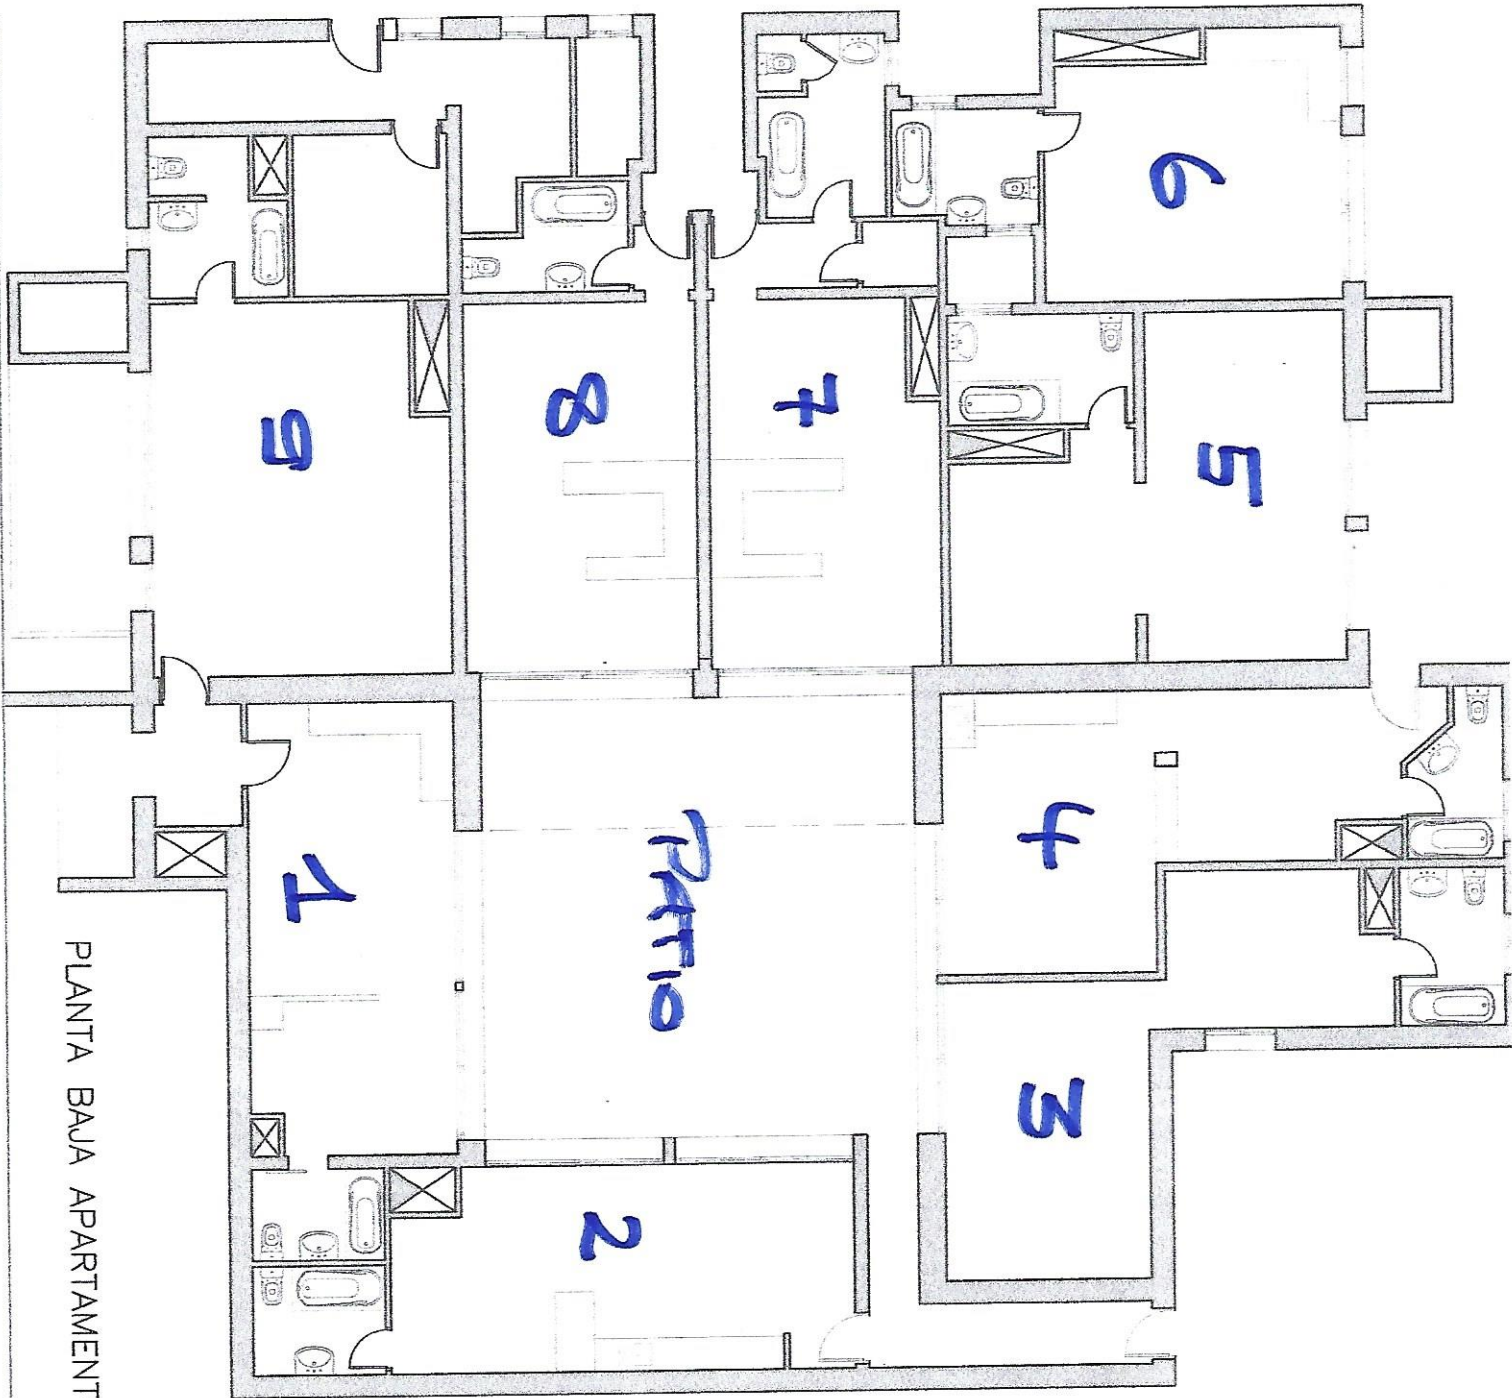

PLANTA ALTA VIVIENDA PRINCIPAL

**Studios.**

PLANTA BAJA APARTAMENTOS

**03** URB. LOMAS DE RIO VERDE Nº 11, CASCADA VERDE, MARBELLA - MALAGA

Diciembre 2015

ESC. 1/100 PLANTA BAJA APARTAMENTOS

Arquitecto: Sergio López Gallo de Marín García