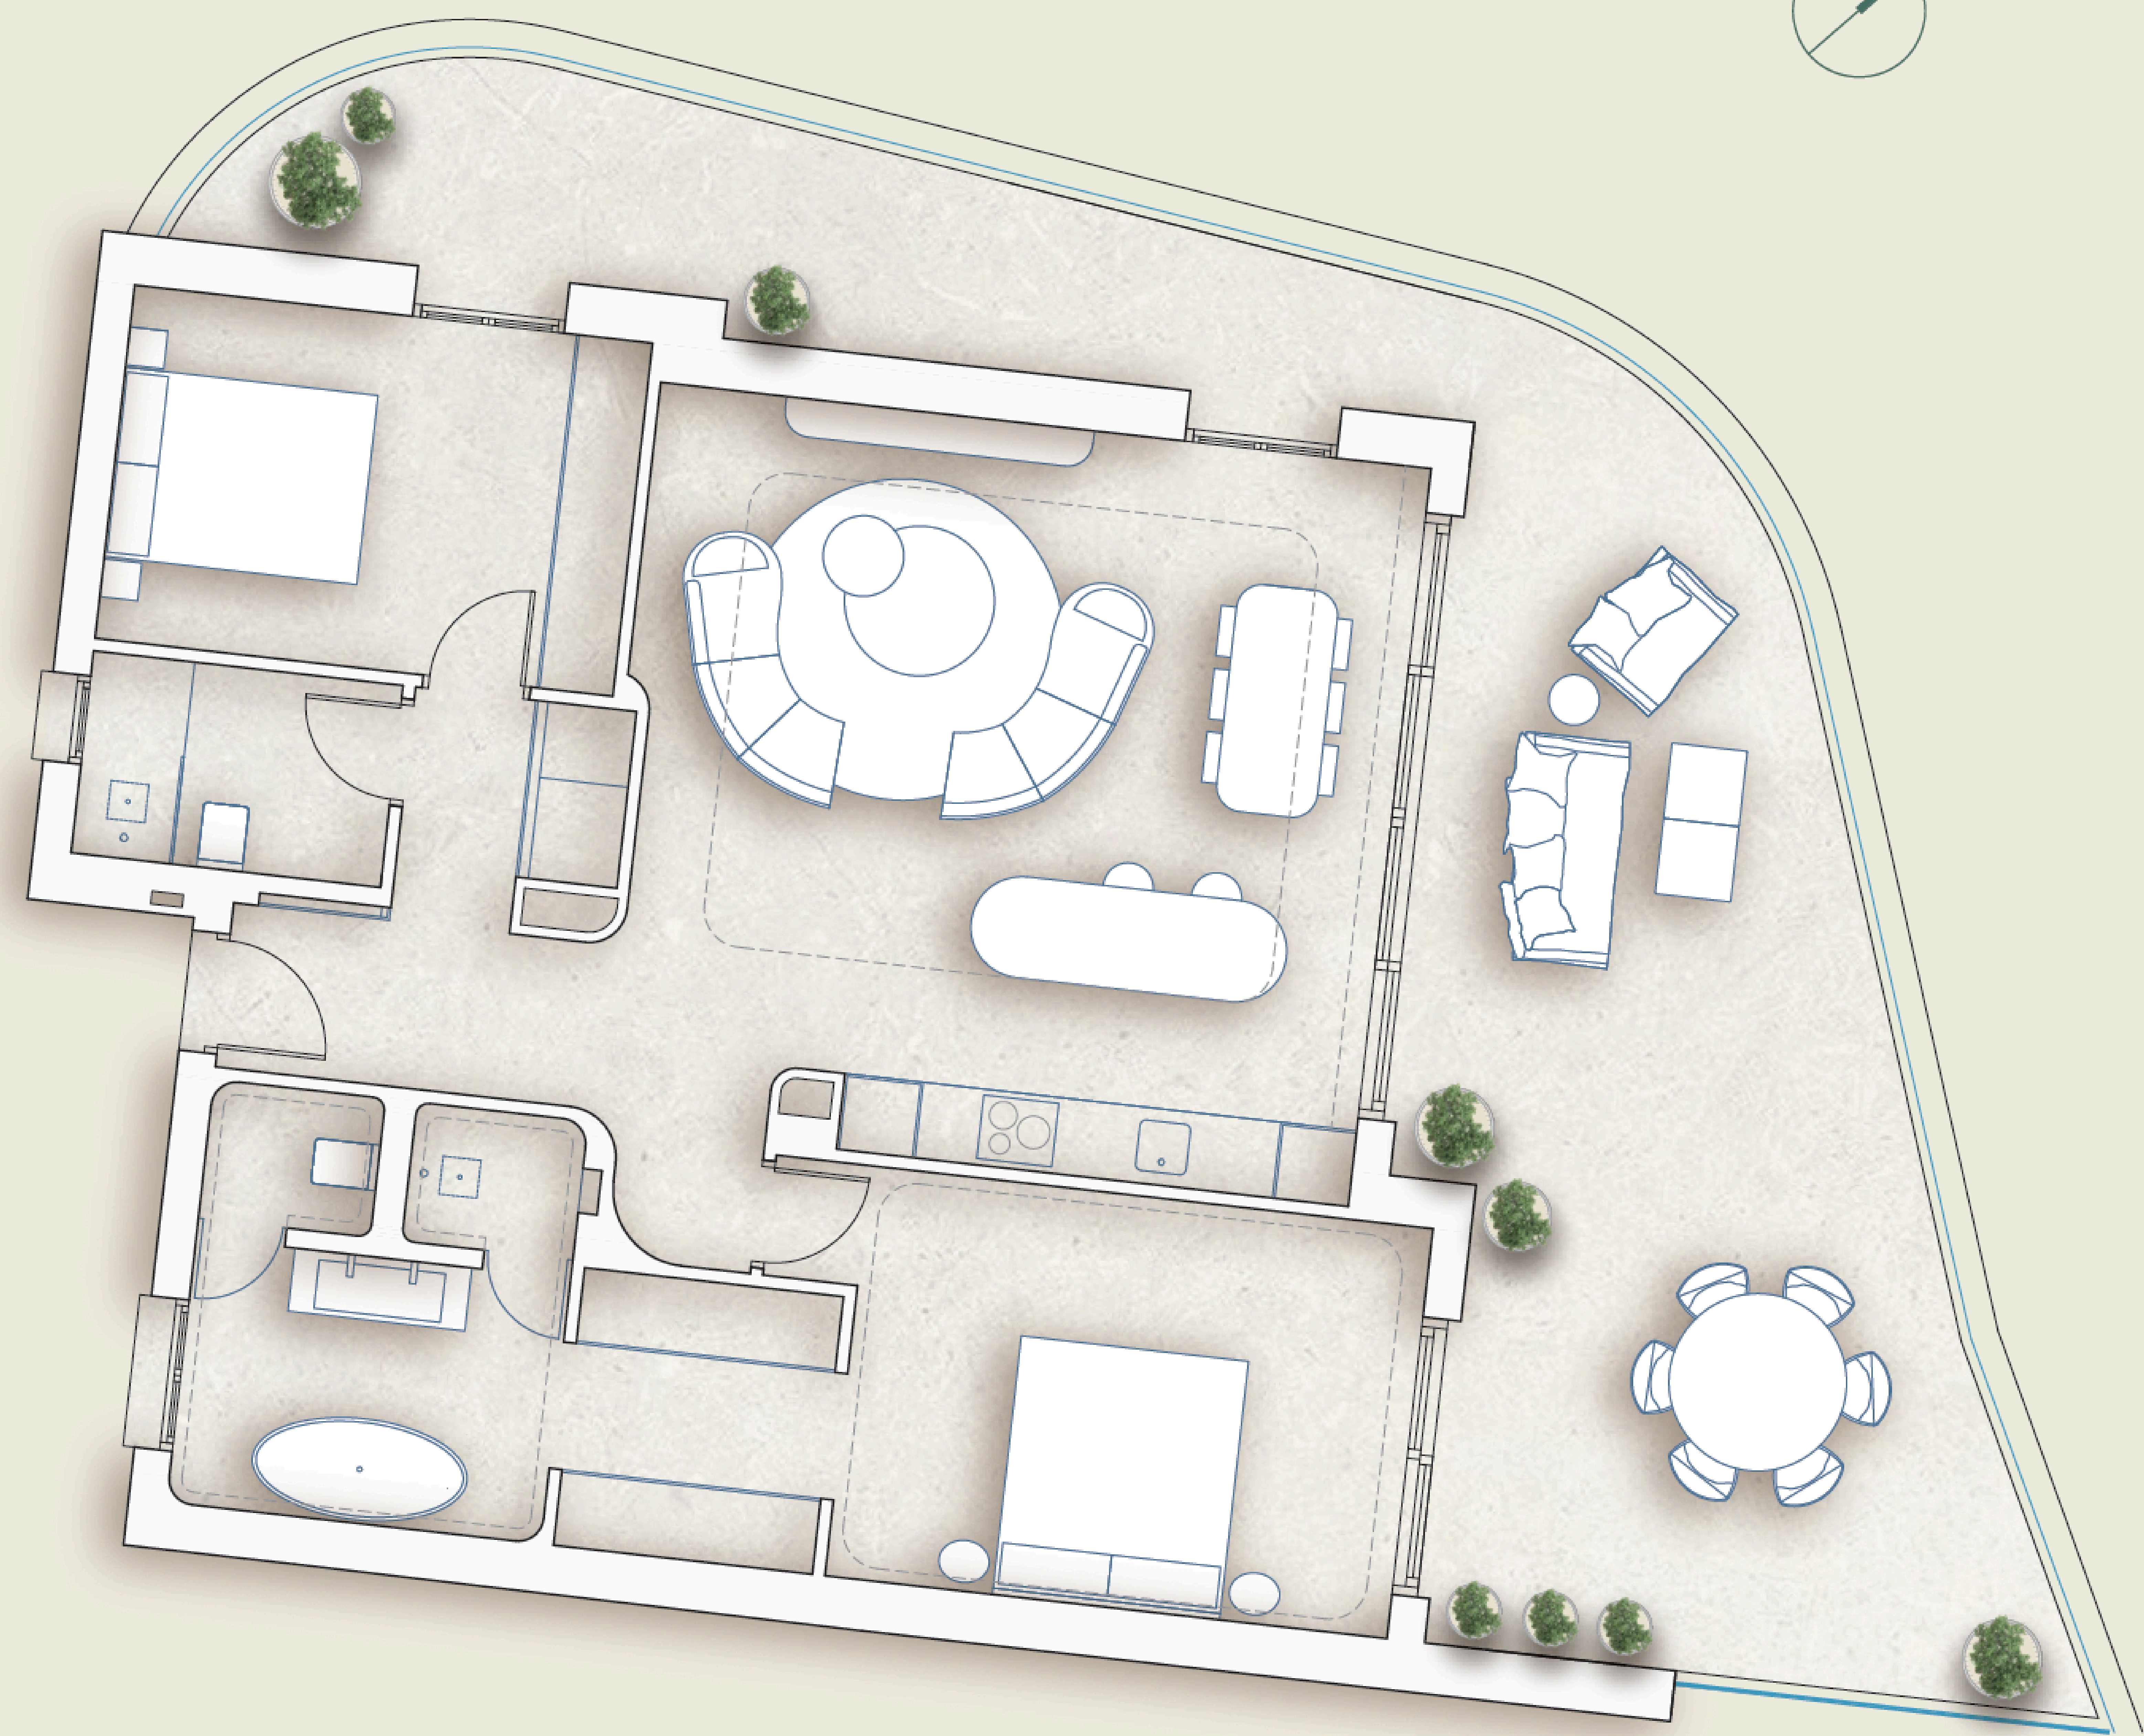

CHRISTIE'S  
INTERNATIONAL REAL ESTATE  
———— COSTA DEL SOL ————

Floor plans Ref 3013

En formato A2 la escala del plano sería 1/50

CHRISTIE'S  
INTERNATIONAL REAL ESTATE  
———— COSTA DEL SOL ————

Where *Luxury* lives