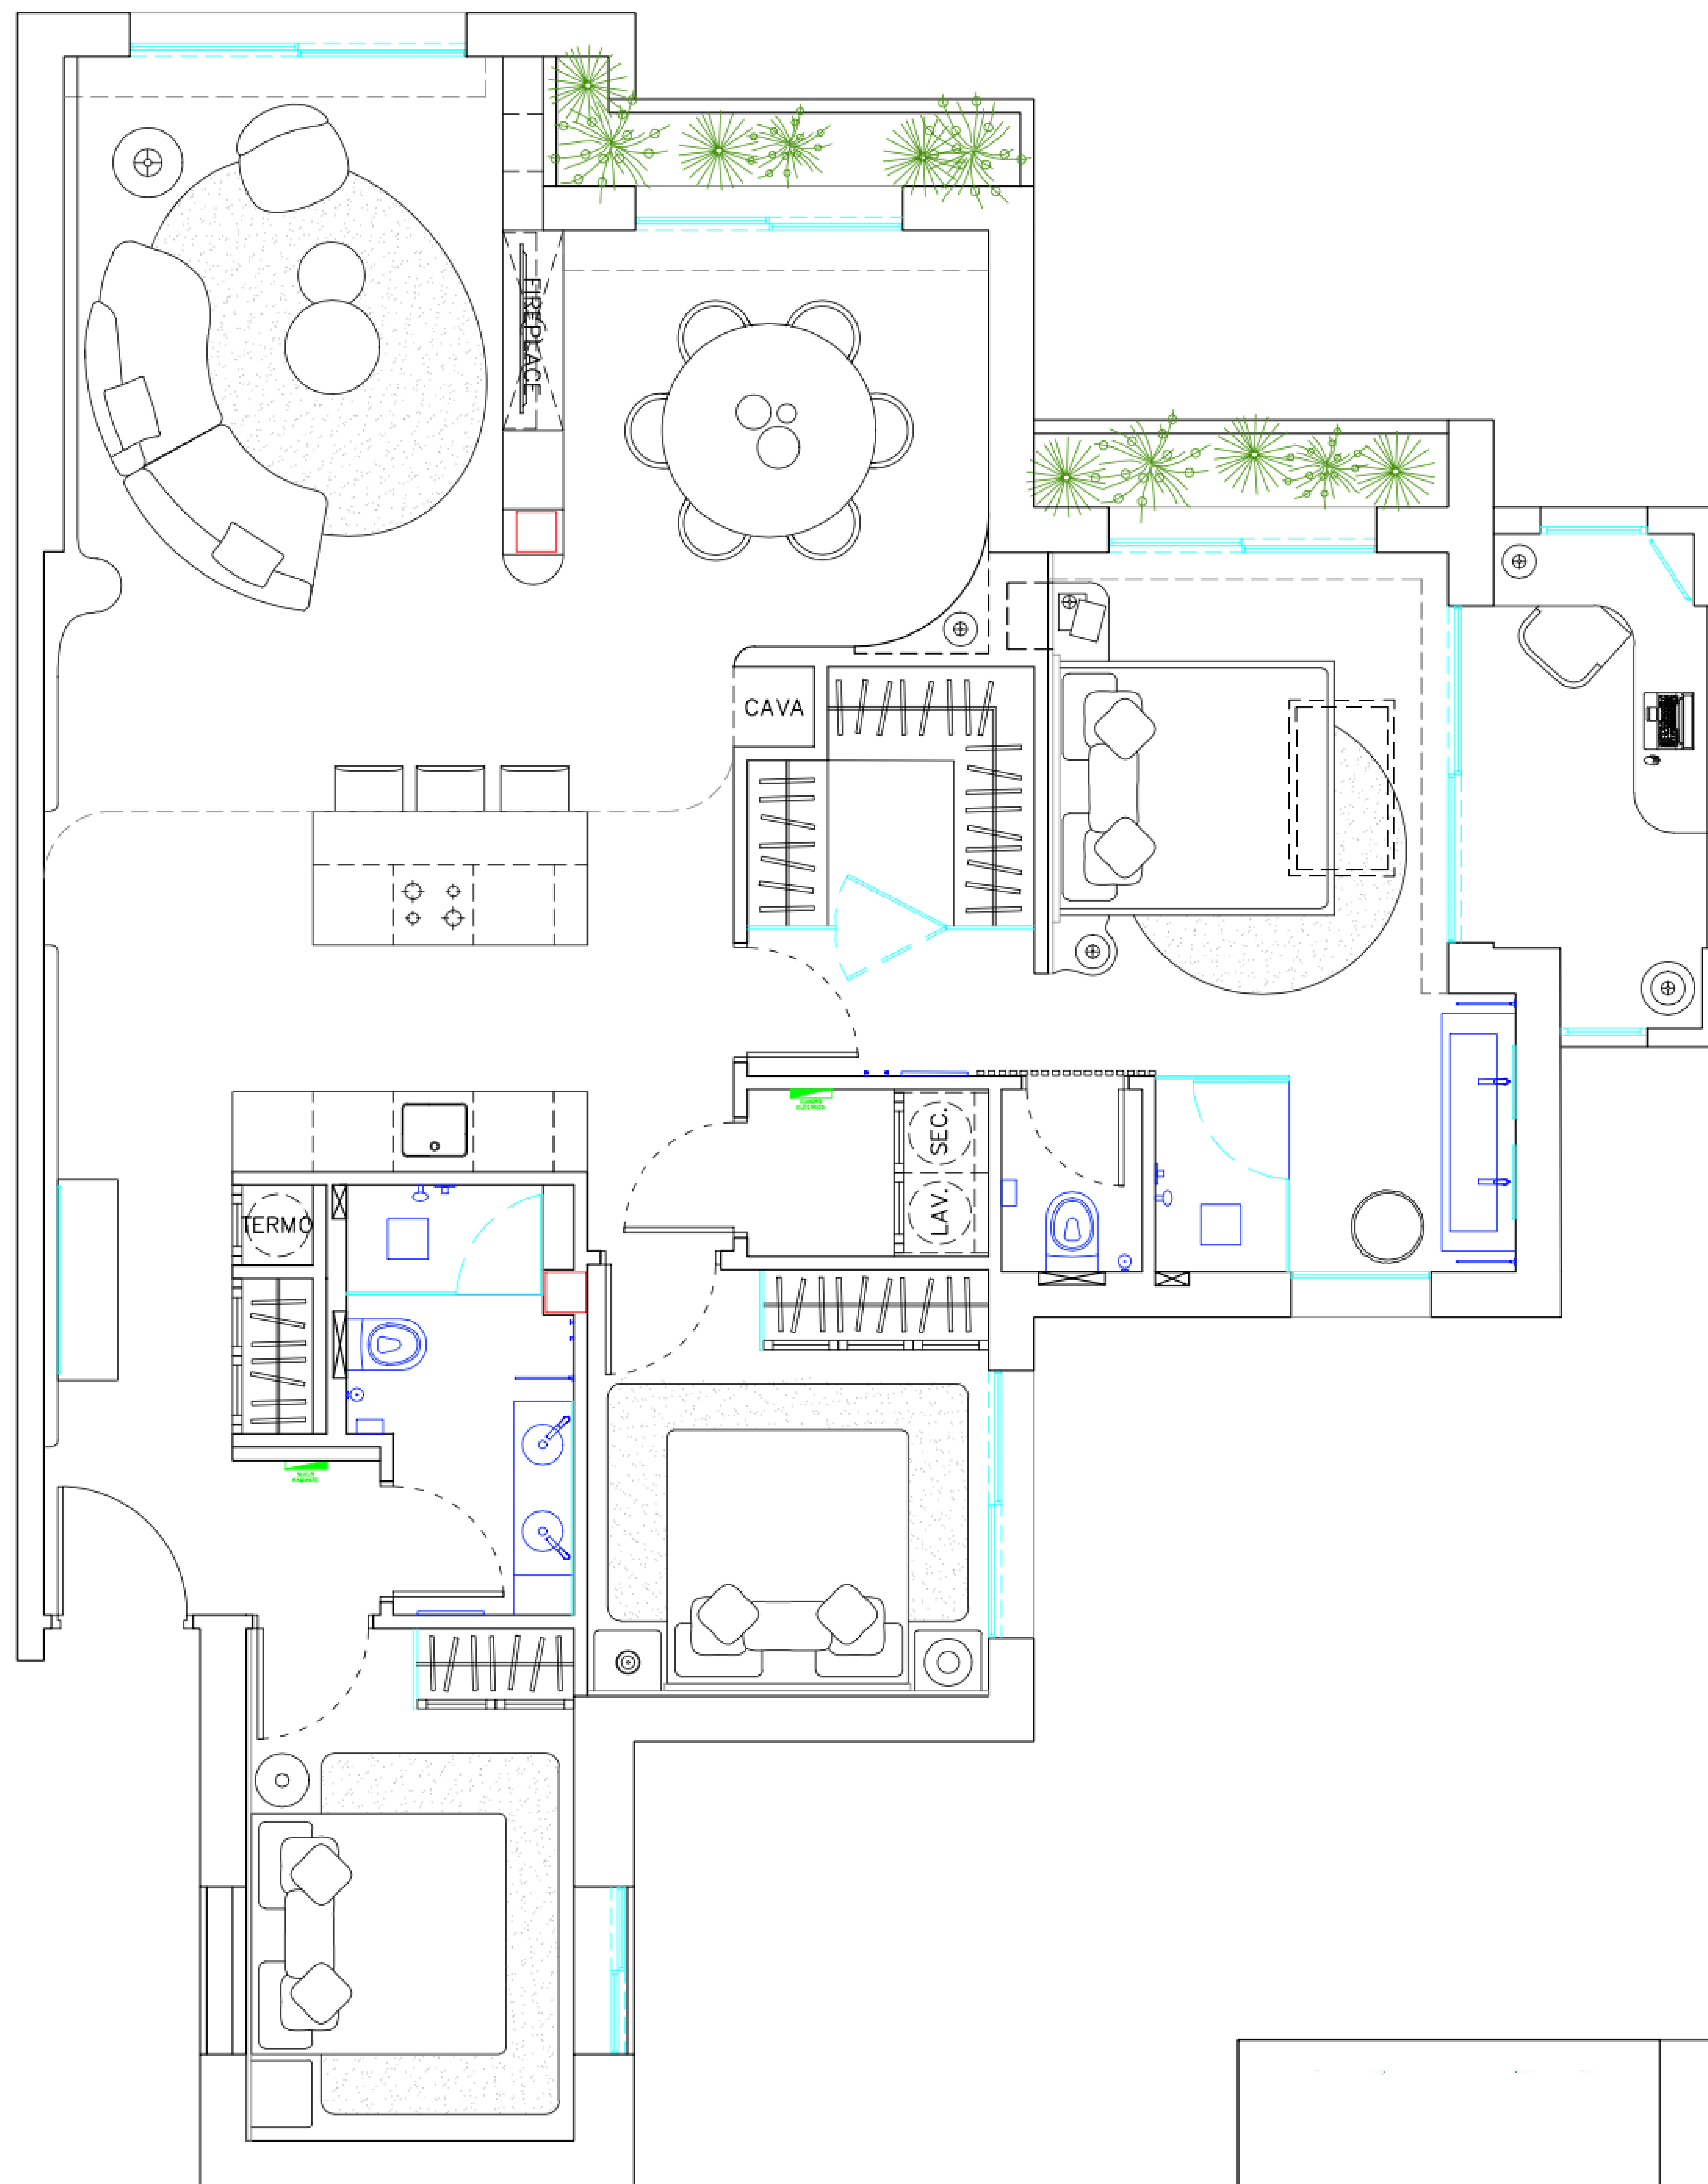

CHRISTIE'S
INTERNATIONAL REAL ESTATE
———— COSTA DEL SOL ————

Floor plans Ref CR 3008

DIRECCIÓN:
COSTALITA CADIZ BAJO B

ESCALA:
1/75

PLANO:
PLANTA DISTRIBUCIÓN REFORMADO

Nº PLANO:
D01

CHRISTIE'S
INTERNATIONAL REAL ESTATE
———— COSTA DEL SOL ————