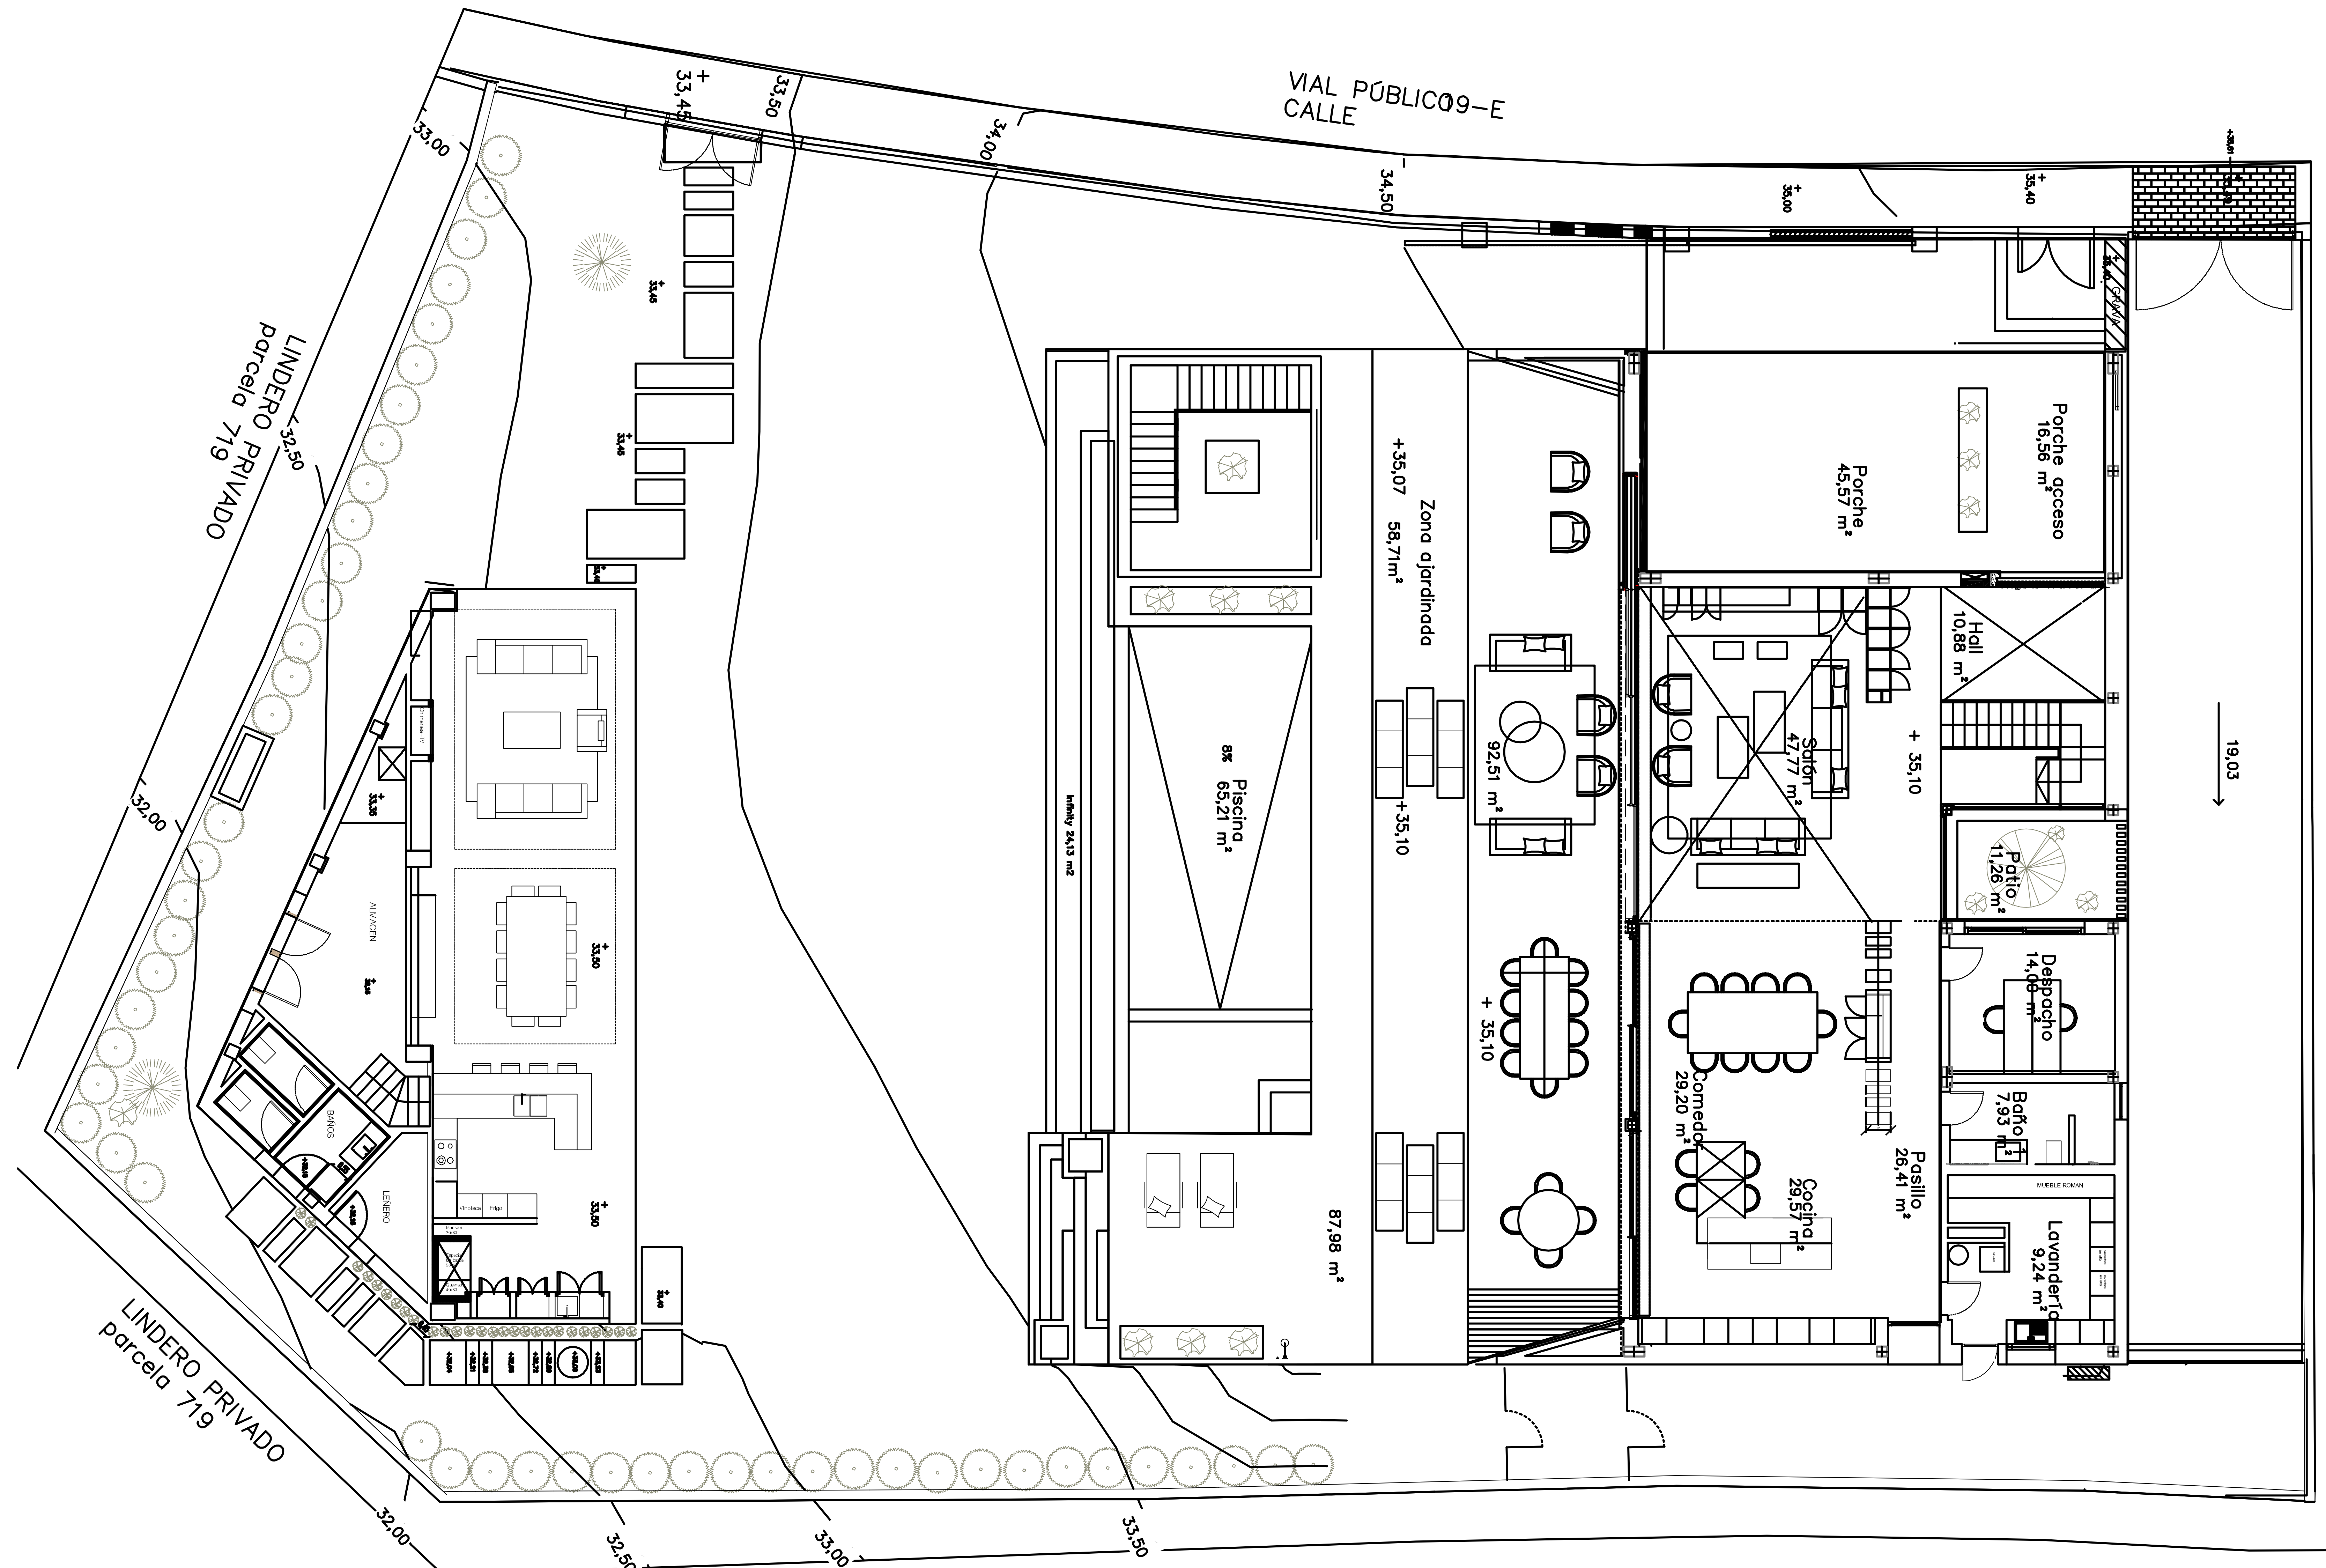

CHRISTIE'S  
INTERNATIONAL REAL ESTATE  
———— COSTA DEL SOL ————

Floor plans Ref CR 2985

LINDERO PRIVADO parcela  
13(A) P721

LINDERO PRIVADO parcela  
13(A) P721  
LINDERO PRIVADO parcela  
13(A) P721

ROOF  
P. ~~BBMERTA~~  
Escala Din A3: 1/200