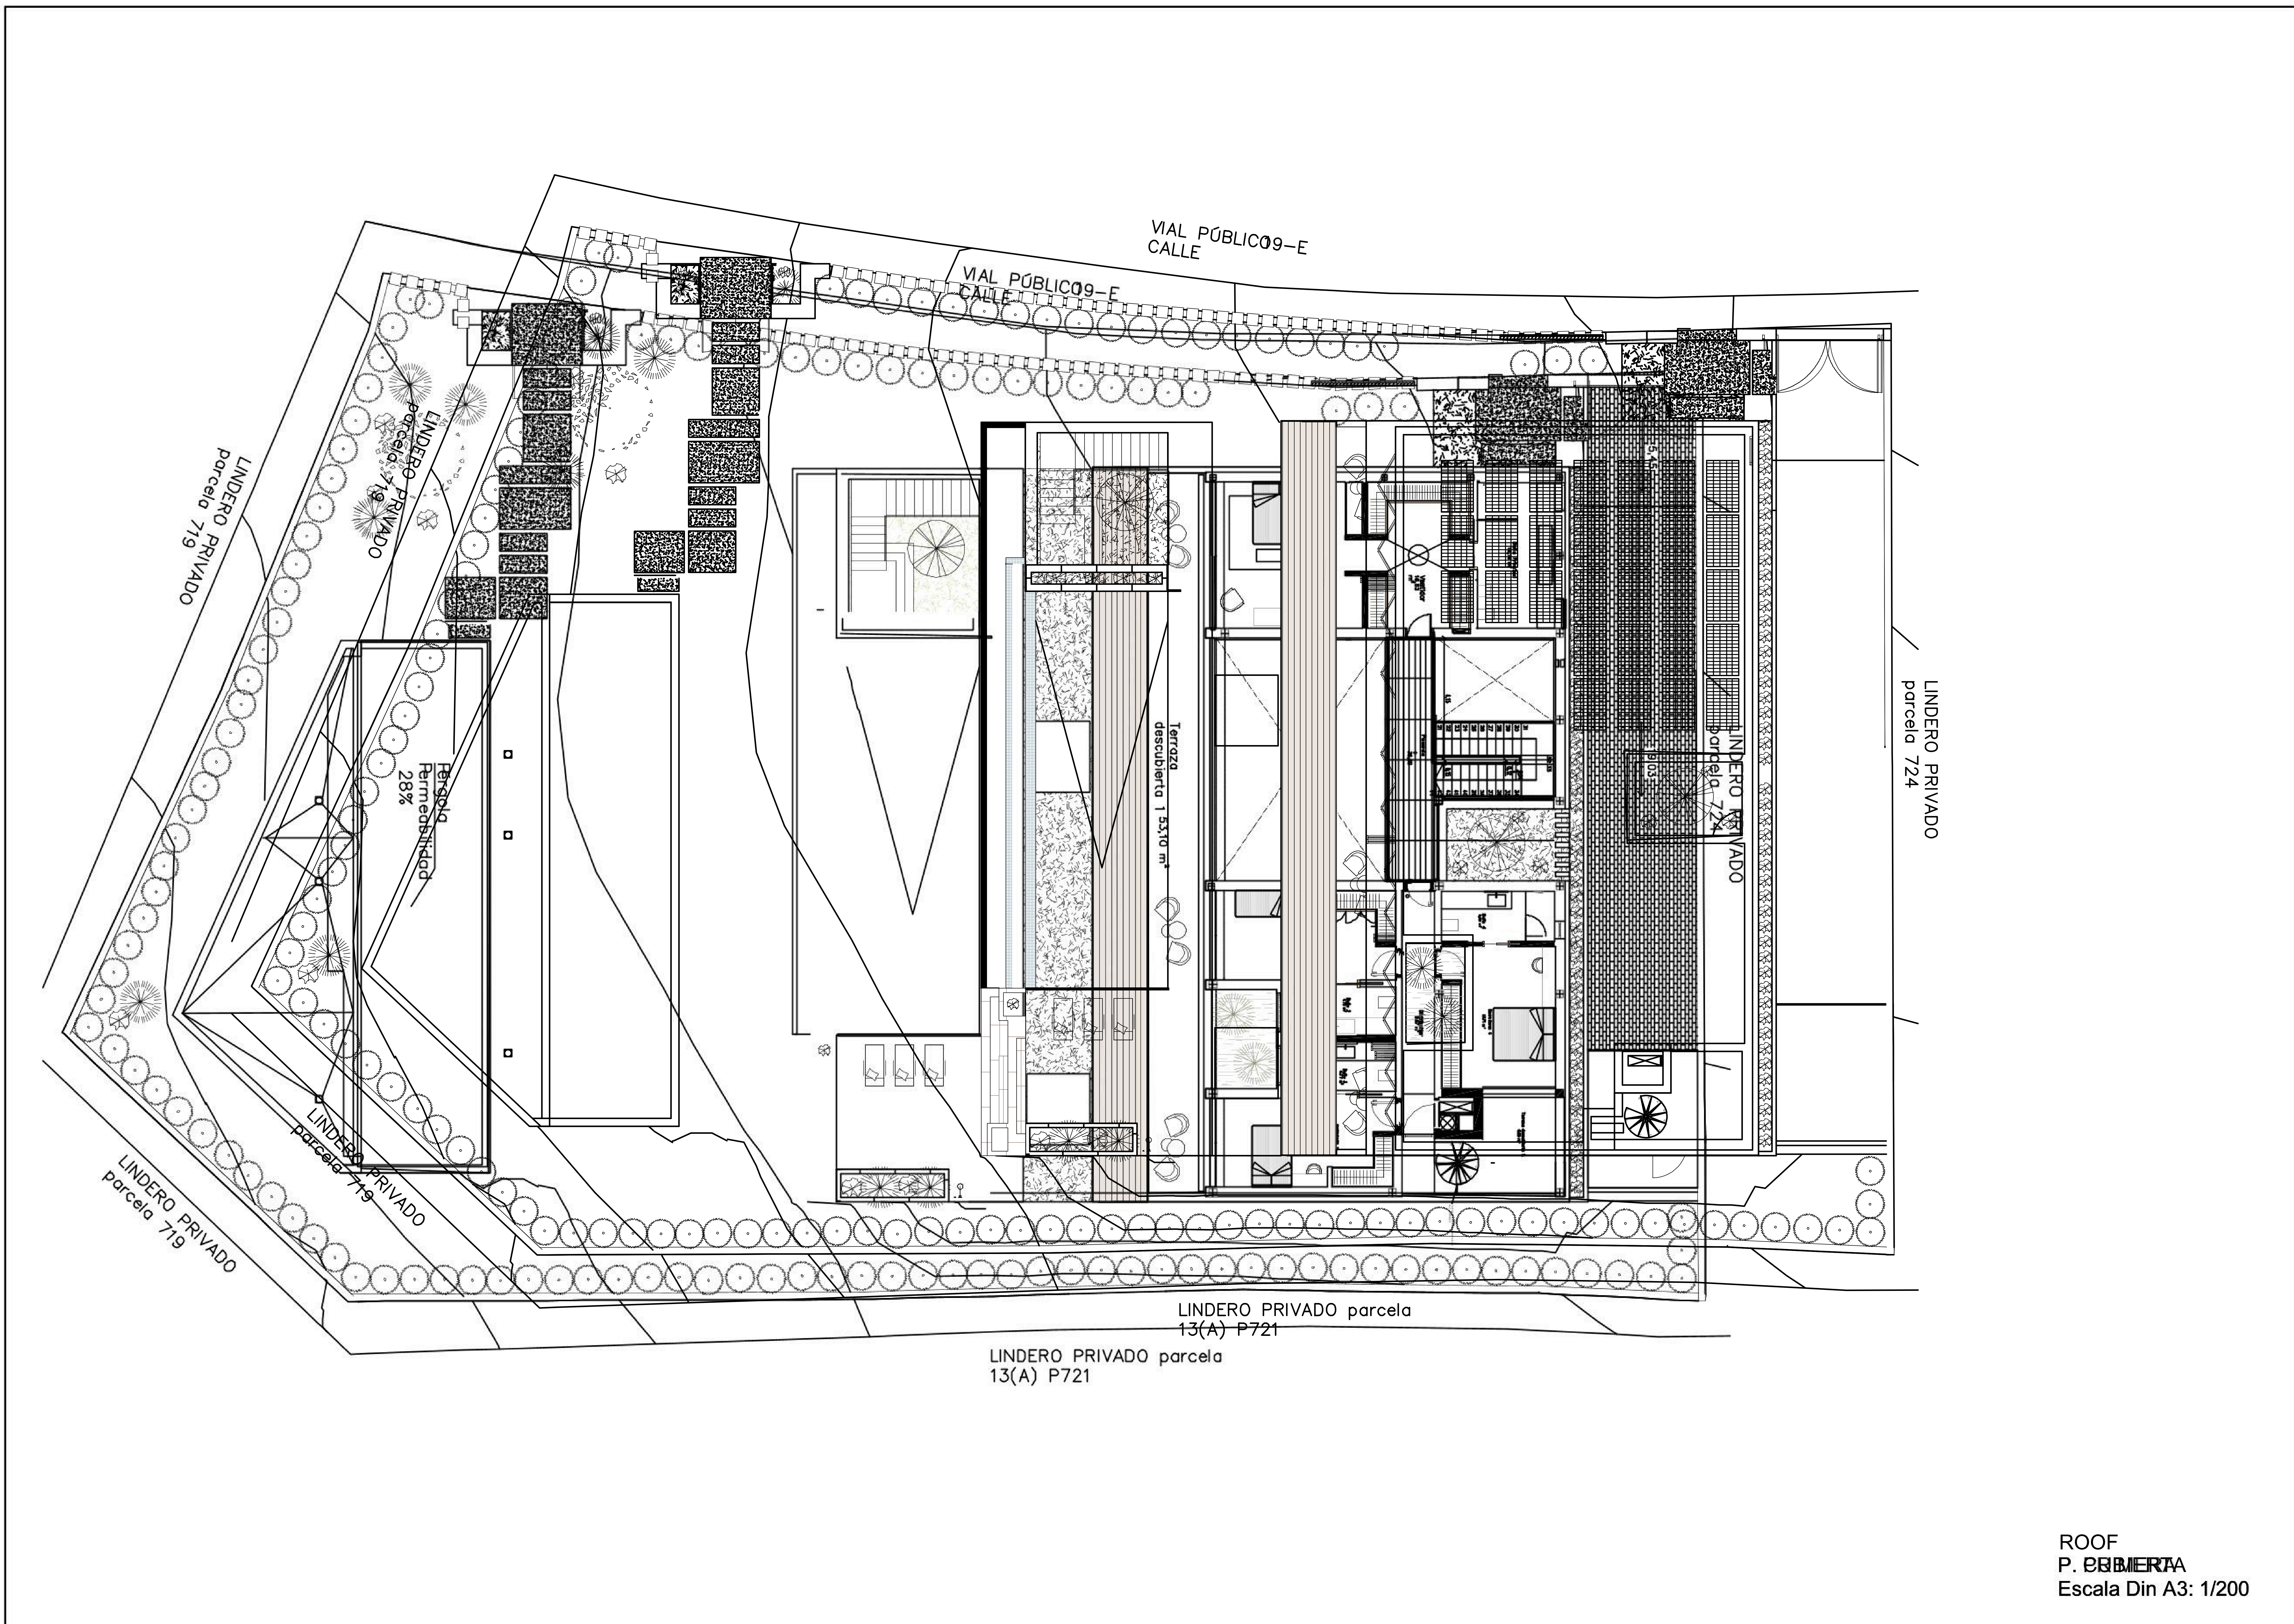

CHRISTIE'S  
INTERNATIONAL REAL ESTATE  
———— COSTA DEL SOL ————

Floor plans Ref CR 2985

LINDERO PRIVADO parcela  
13(A) P721

LINDERO PRIVADO parcela  
13(A) P721  
LINDERO PRIVADO parcela  
13(A) P721

ROOF  
P. ~~BBMERTA~~  
Escala Din A3: 1/200