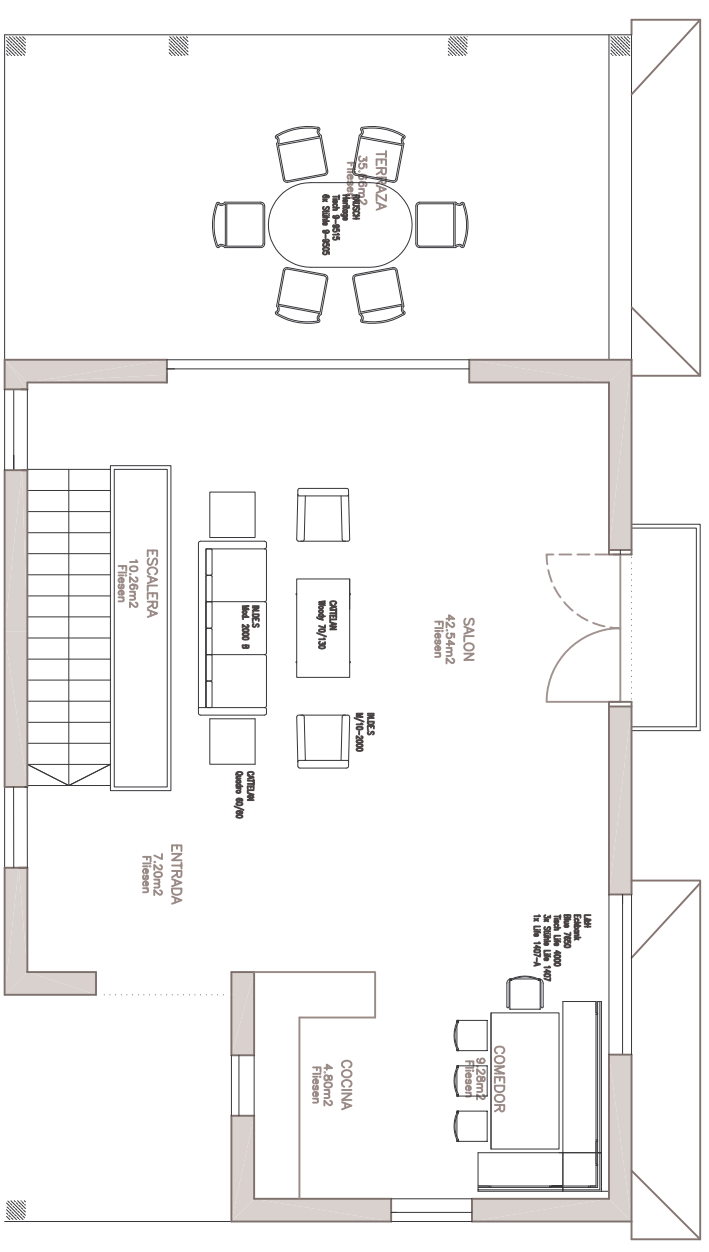

PLANTA SOTANO

PLANTA BAJA

— BESCHATTUNG

EXPEDIENTE	PROYECTO DE VIVIENDA UNIFAMILIAR AISLADA		
SITUACION	Urb. "MARBELLA GOLF RESORT" Parcela N°12 Benahavés - MALAGA		
PROMOTOR			
PLANO	CARPINTERIA Planta Sotano Planta Baja		
HOJA	ESCALA	FECHA	REFERENCIA
00 B 52	1/50	02/02	