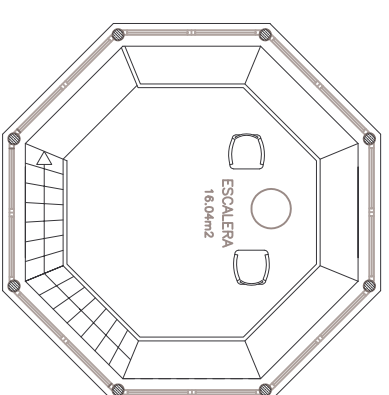

PLANTA SOTANO

PLANTA ALTA 1

PLANTA ALTA 2

- BESCHATTUNG
- BESCHATTUNG + INSEKTIENSCHUTZ

EXPEDIENTE			
PROYECTO DE VIVIENDA UNIFAMILIAR AISLADA			
SITUACION			
Urb. "MARBELLA GOLF RESORT" Parcela Nº12			
Benahavés - MÁLAGA			
PROMOTOR			
PLANO			
CARPINTERIA			
Planta SOTANO			
Planta ALTO 1, 2			
HOLA	ESCALA	FECHA	REFERENCIA
00 B 51	1/50	02/02	