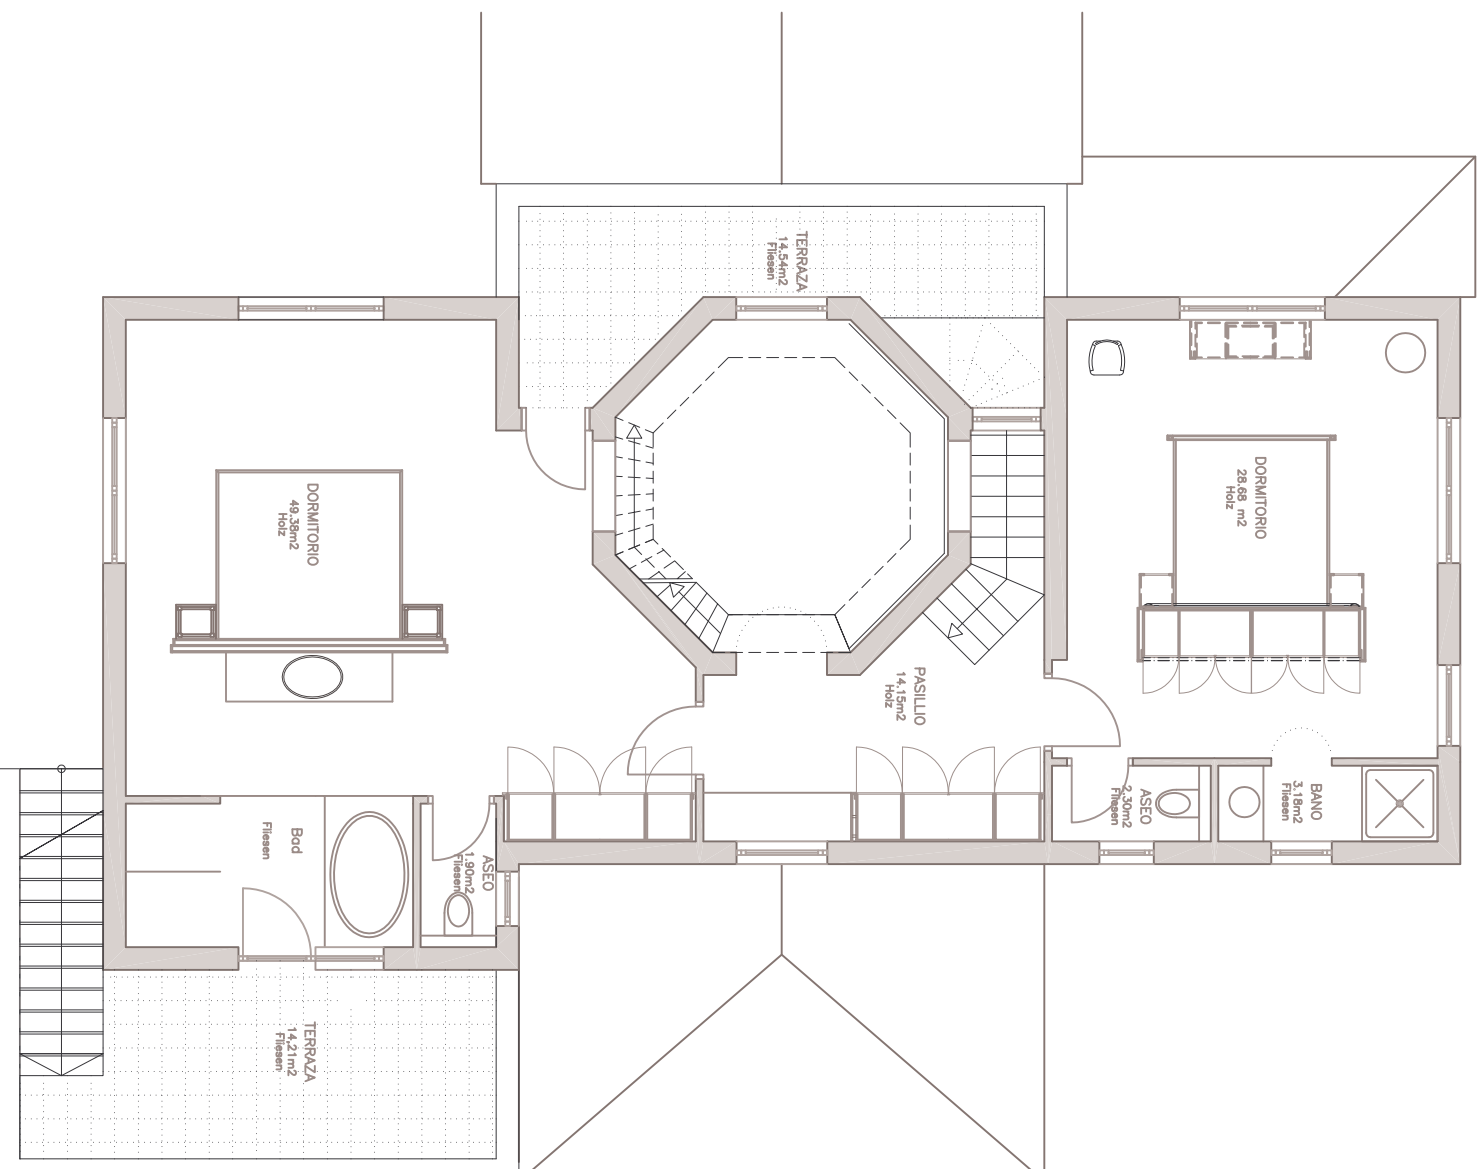

PLANTA SOTANO

PLANTA ALTA 1

PLANTA ALTA 2

- BESCHATTUNG
- BESCHATTUNG + INSEKTIENSCHUTZ

EXPEDIENTE			
PROYECTO DE VIVIENDA UNIFAMILIAR AISLADA			
SITUACION			
Urb. "MARBELLA GOLF RESORT" Parcela Nº12			
Benahavés - MÁLAGA			
PROMOTOR			
PLANO			
CARPINTERIA			
Planta SOTANO			
Planta ALTO 1, 2			
HOLA	ESCALA	FECHA	REFERENCIA
00 B 51	1/50	02/02	