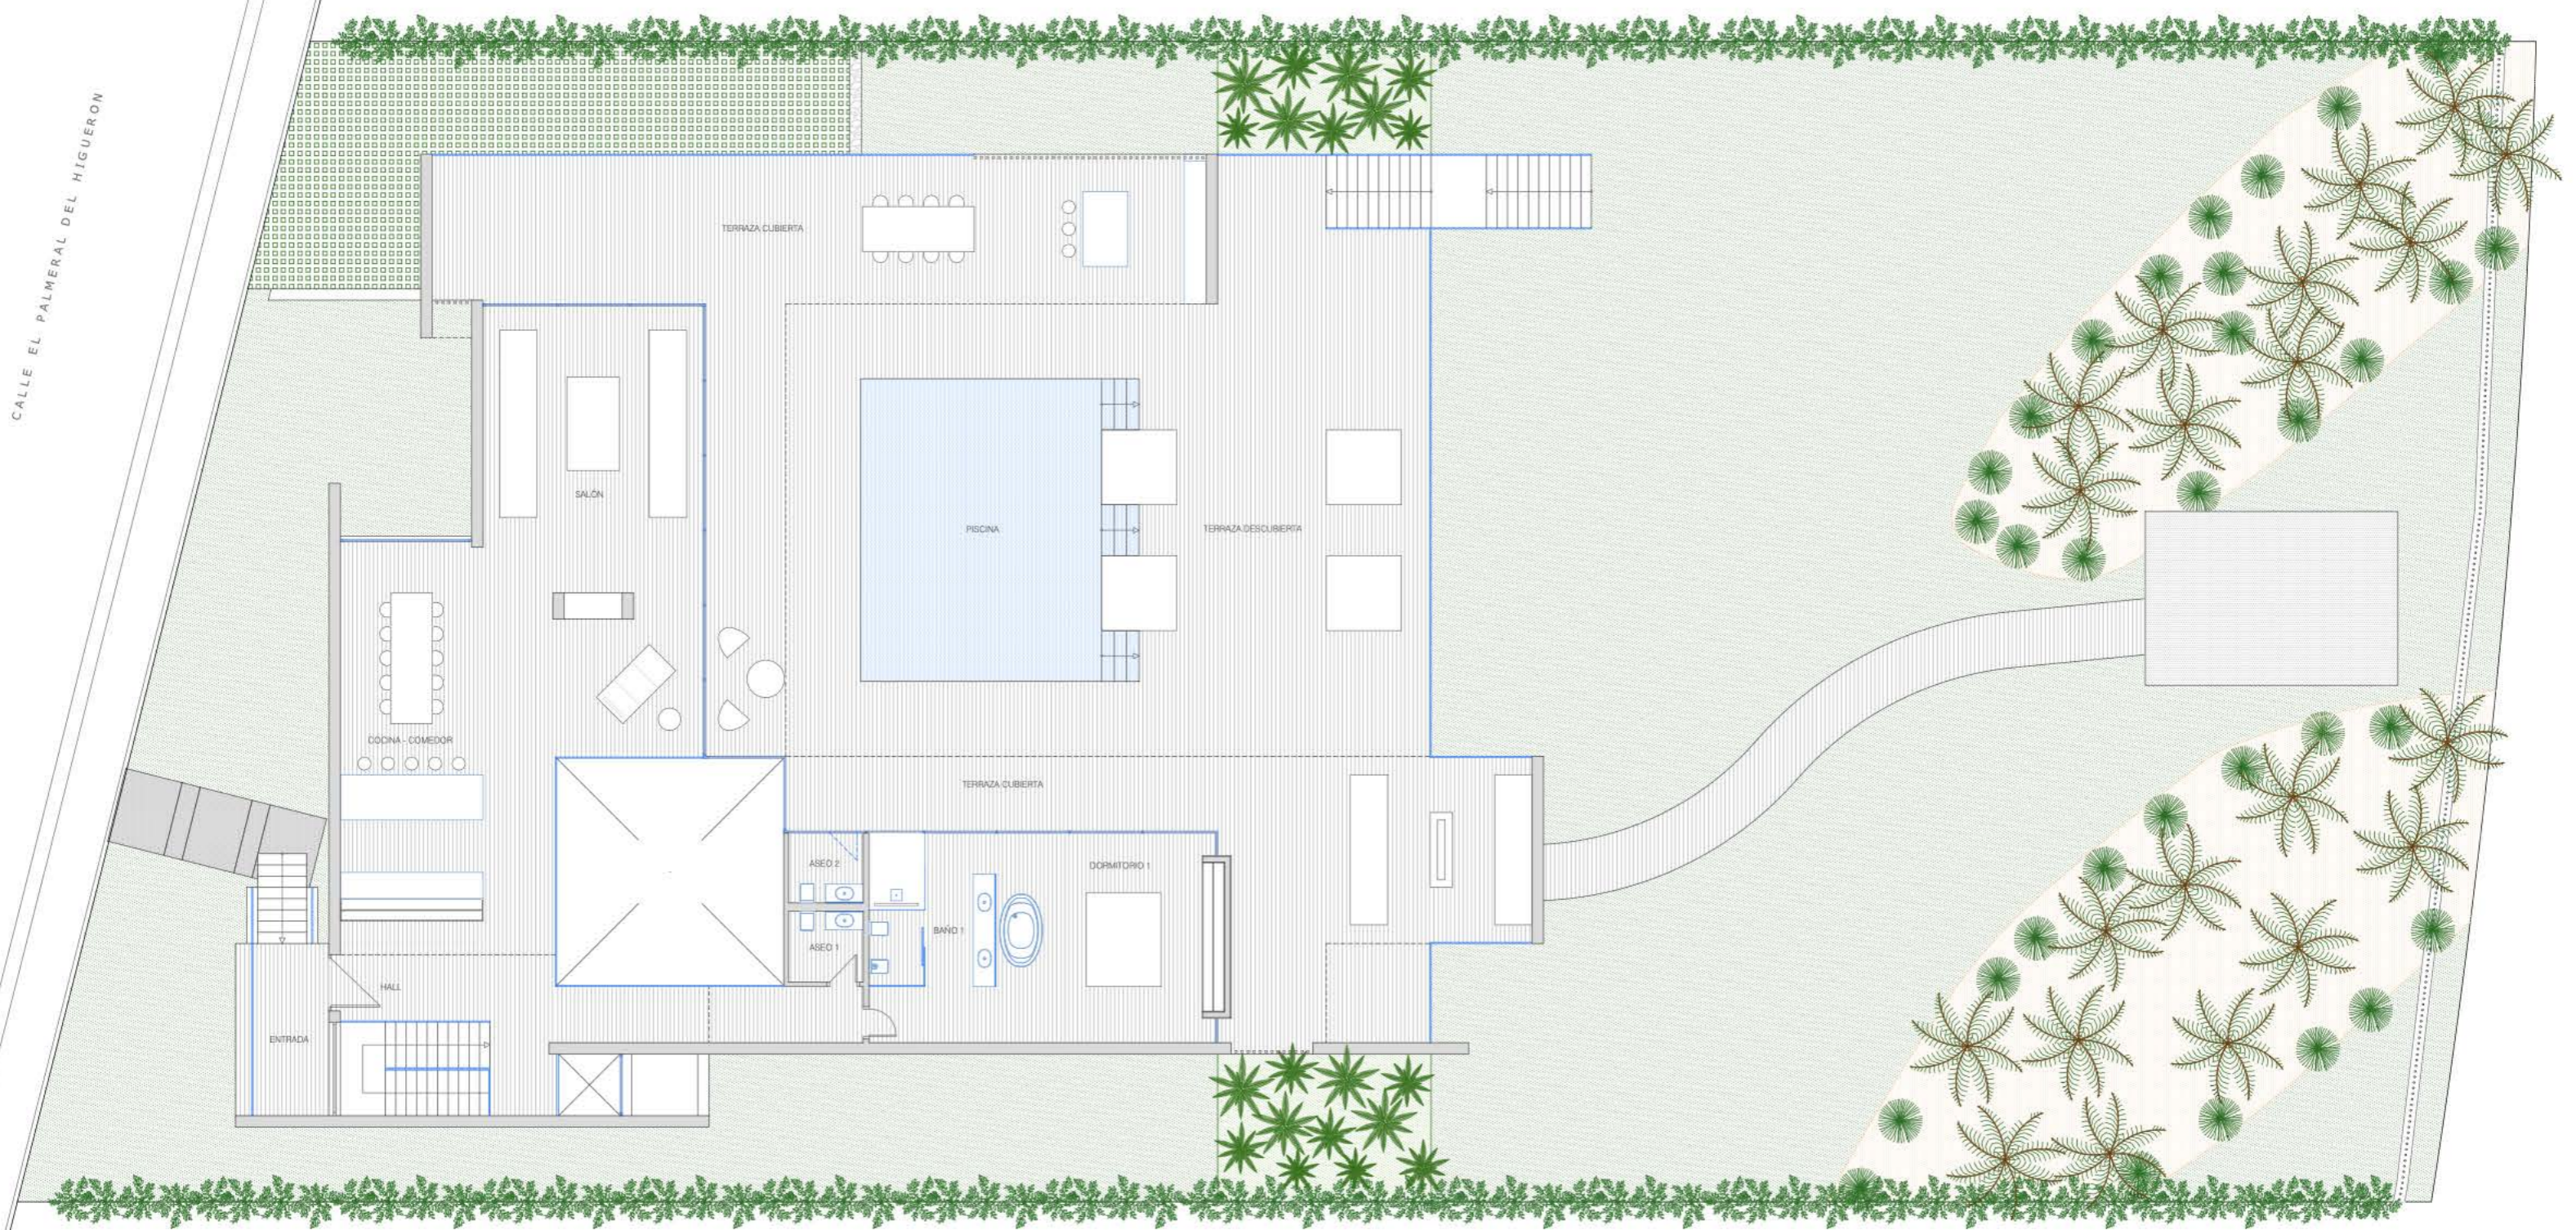

CALLE EL PALMERAL DEL HIGUERON

SUPERFICIES Nivel 0

SUPERFICIE DE VIVIENDA .....	473,85 m <sup>2</sup>
SUPERFICIE DE TERRAZA Y SAUNA .....	46,40 m <sup>2</sup>
SUPERFICIE DE GARAJE .....	111,30 m <sup>2</sup>
SUPERF. CONST. TOTAL NIVEL 0 .....	631,55 m <sup>2</sup>

CALLE EL PALMERAL DEL HIGUERON

———— SUPERFICIES Nivel 1 ————

SUPERFICIE DE VIVIENDA .....	243,35 m <sup>2</sup>
SUPERFICIE DE TERRAZA .....	380,40 m <sup>2</sup>
SUPERFICIE DE PISCINA .....	56,30 m <sup>2</sup>
SUPERF. CONST. TOTAL NIVEL 1 .....	680,05 m <sup>2</sup>