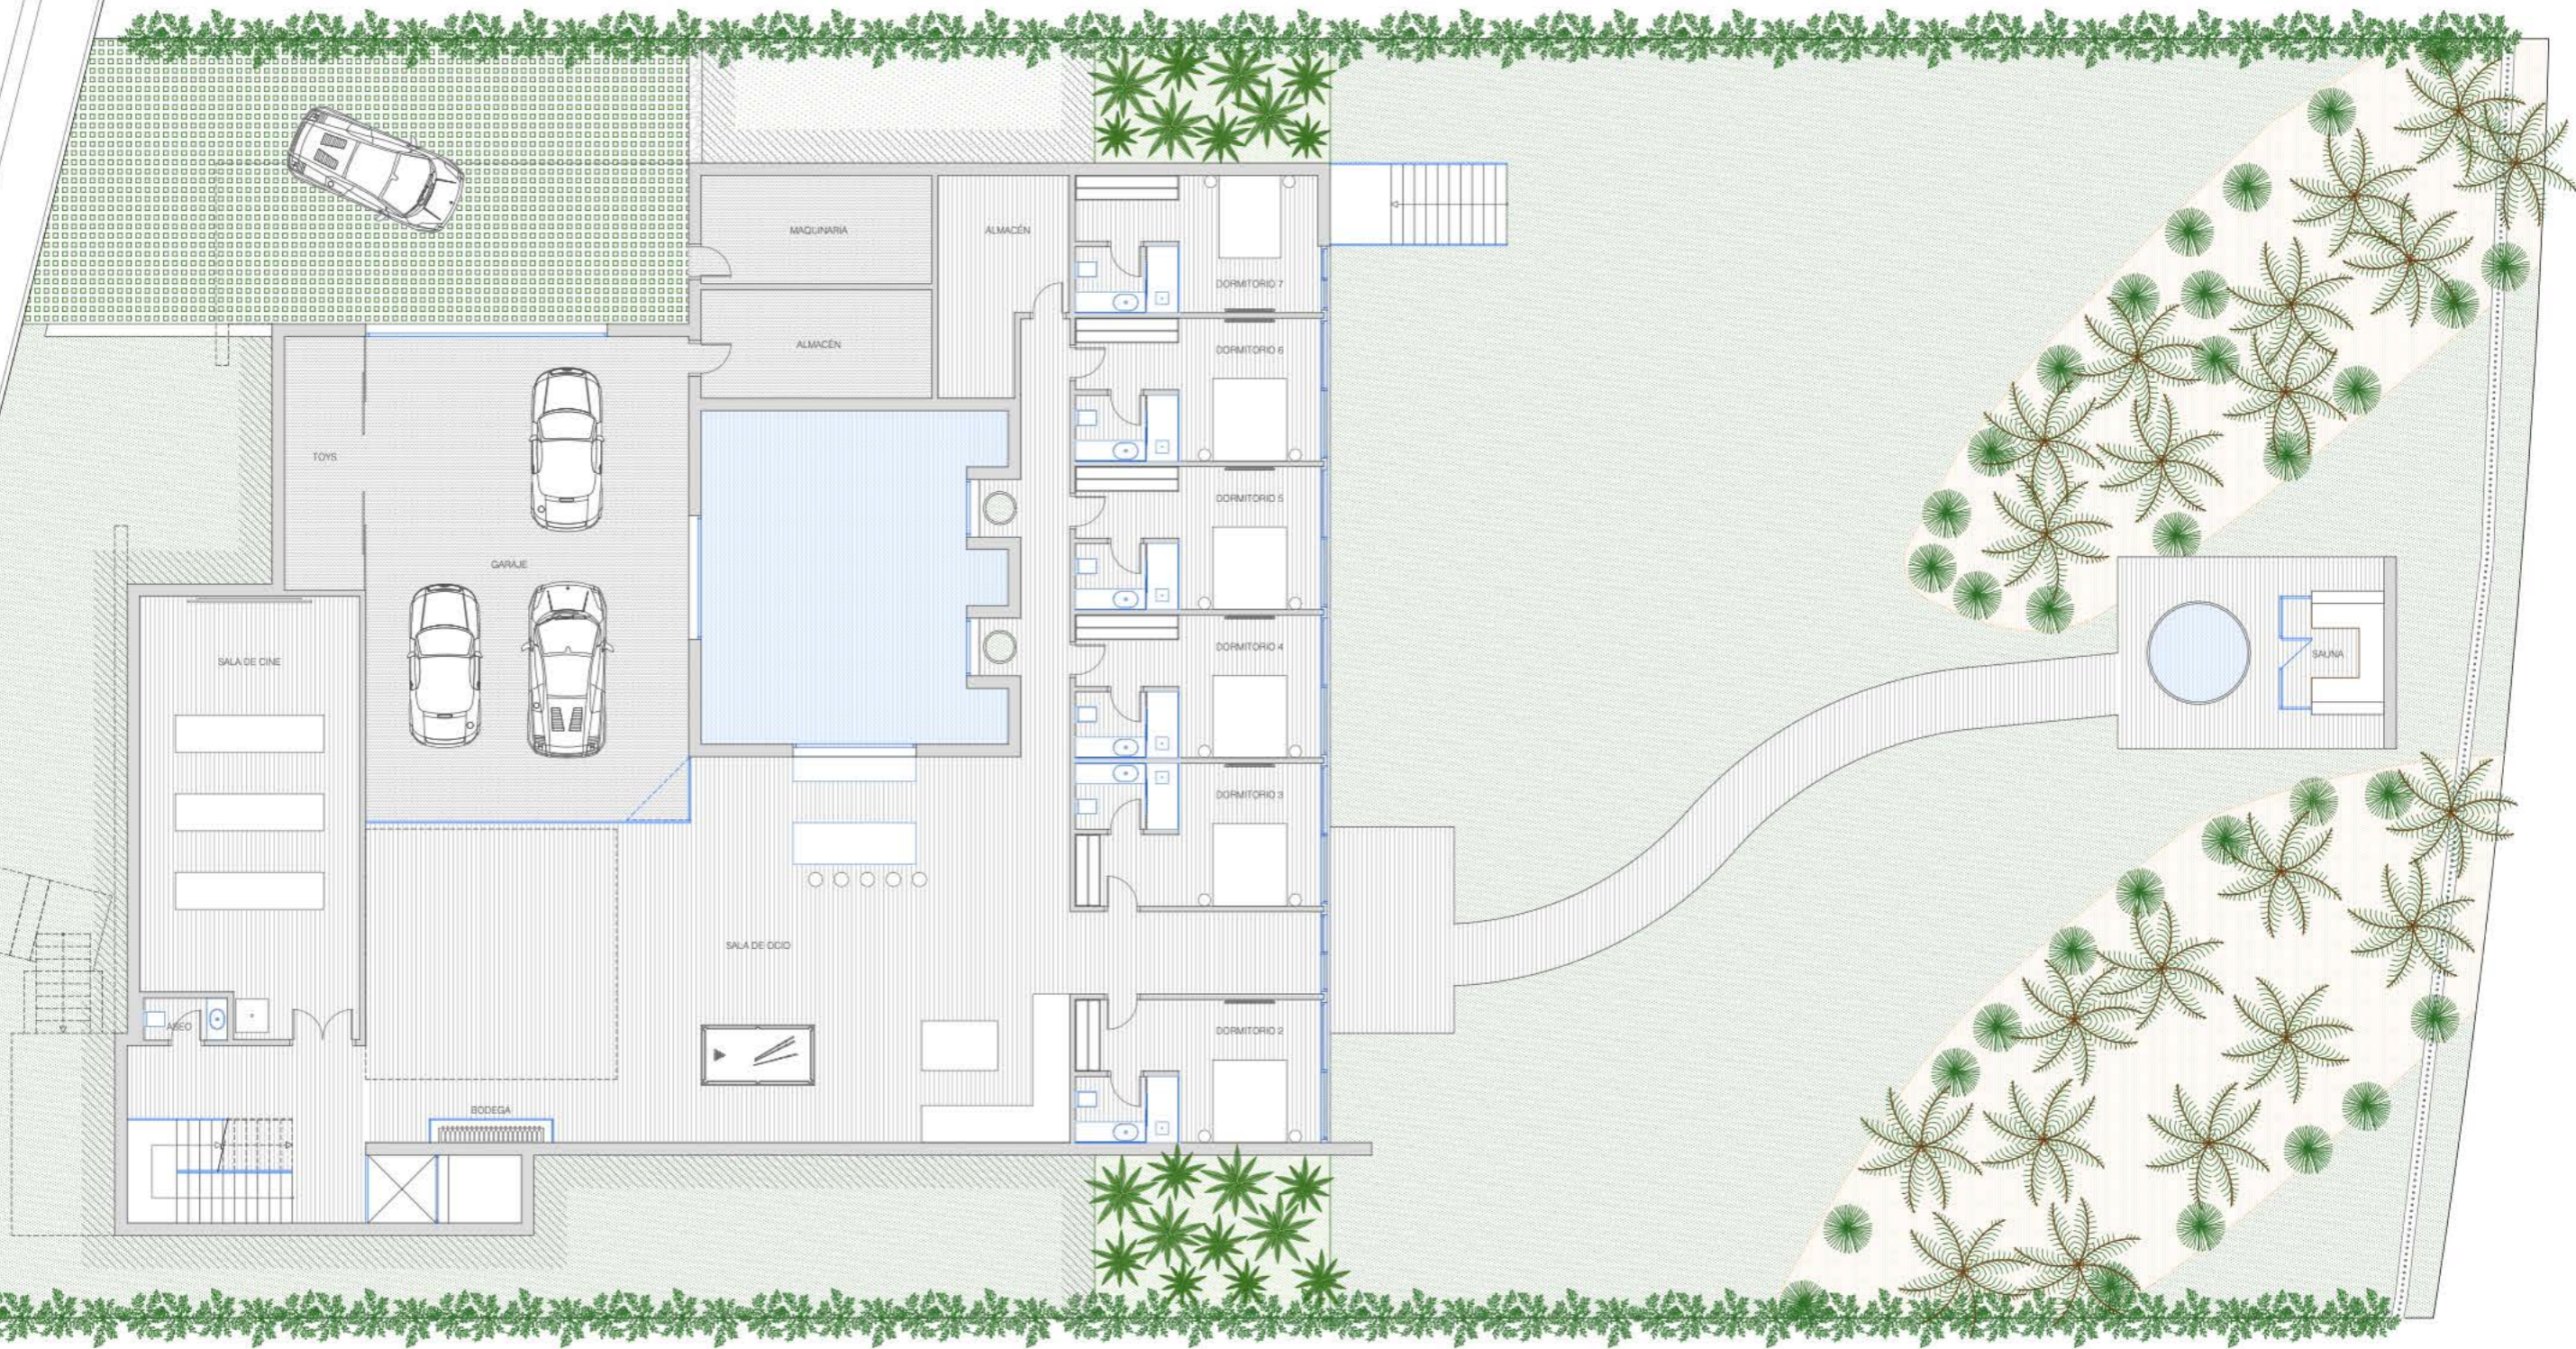

CALLE EL PALMERAL DEL HIGUERON

SUPERFICIES Nivel 0

SUPERFICIE DE VIVIENDA .....	473,85 m <sup>2</sup>
SUPERFICIE DE TERRAZA Y SAUNA .....	46,40 m <sup>2</sup>
SUPERFICIE DE GARAJE .....	111,30 m <sup>2</sup>
SUPERF. CONST. TOTAL NIVEL 0 .....	631,55 m <sup>2</sup>

CALLE EL PALMERAL DEL HIGUERON

———— SUPERFICIES Nivel 1 ————

SUPERFICIE DE VIVIENDA .....	243,35 m <sup>2</sup>
SUPERFICIE DE TERRAZA .....	380,40 m <sup>2</sup>
SUPERFICIE DE PISCINA .....	56,30 m <sup>2</sup>
SUPERF. CONST. TOTAL NIVEL 1 .....	680,05 m <sup>2</sup>