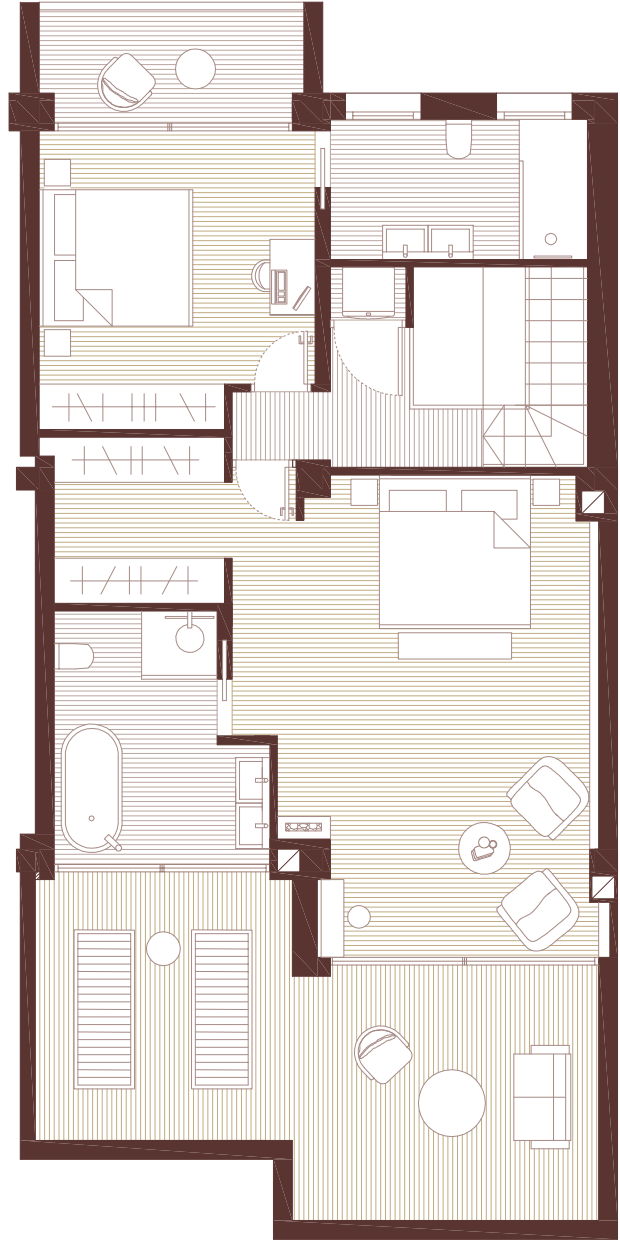

<p><b>MA ARCHITECT</b></p> <p>MONTSE AGUILAR MARCOS</p> <p>CALLE TORRE TARÍN, NÚMERO 3, 29679-BENAHAVÍS, TELF. 686749230</p>		<p><b>ESTADO REFORMADO</b></p> <p><b>PLANTA BAJA</b></p>	
<p><b>PROMOTOR:</b> ILYA UDALTSOV Y MARINA UDALTSOVA</p>	<p><b>REFERENCIA:</b> MA-206</p>	<p><b>FECHA:</b></p>	
<p><b>DESCRIPCIÓN:</b> REFORMA PENTHOUSE</p>	<p><b>ESCALA:</b> 1:100</p>	<p><b>PLANO Nº:</b> <b>1</b></p>	
<p><b>SITUACIÓN:</b> URB/NUEVA ANDALUCÍA J7, ESCALERA 2, PUERTA B7 LES BELVEDERES M-2. 29660 MARBELLA (MÁLAGA)</p>			

<p><b>MA</b> ARCHITECT</p> <p>MONTSE AGUILAR MARCOS</p> <p>CALLE TORRE TARÍN, NÚMERO 3, 29679-BENAHAVÍS, TELF. 686749230</p>		<p><b>ESTADO REFORMADO</b></p> <p><b>PLANTA PRIMERA</b></p>	
<p><b>PROMOTOR:</b></p> <p>ILYA UDALTSOV Y MARINA UDALTSOVA</p>	<p><b>REFERENCIA:</b></p> <p>MA-206</p>	<p><b>FECHA:</b></p>	
<p><b>DESCRIPCIÓN:</b></p> <p>REFORMA PENTHOUSE</p>	<p><b>ESCALA:</b></p> <p>1:100</p>	<p><b>PLANO Nº:</b></p> <p><b>2</b></p>	
<p><b>SITUACIÓN:</b> URB/NUEVA ANDALUCÍA J7, ESCALERA 2, PUERTA B7 LES BELVEDERES M-2. 29660 MARBELLA (MÁLAGA)</p>			