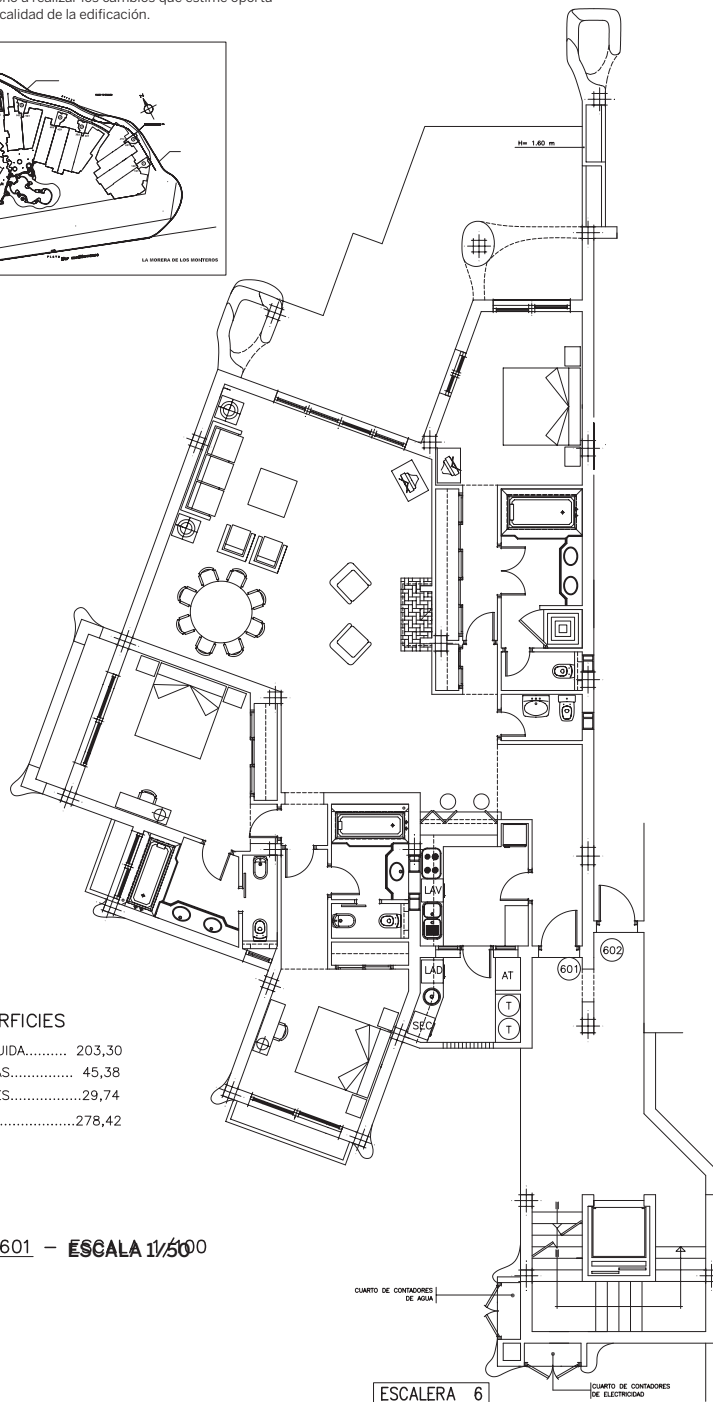

Planta tipo apartamento 601

A los efectos vigentes sobre publicidad en materia de viviendas este documento es meramente informativo y carece de valor contractual. La D.F. se reserva el derecho a realizar los cambios que estime oportunos, sin por ello alterar la calidad de la edificación.

SUPERFICIES

CONSTRUIDA.....	203,30
TERRAZAS.....	45,38
COMUNES.....	29,74
TOTAL.....	278,42

TIPO 601 - ESCALA 1/500