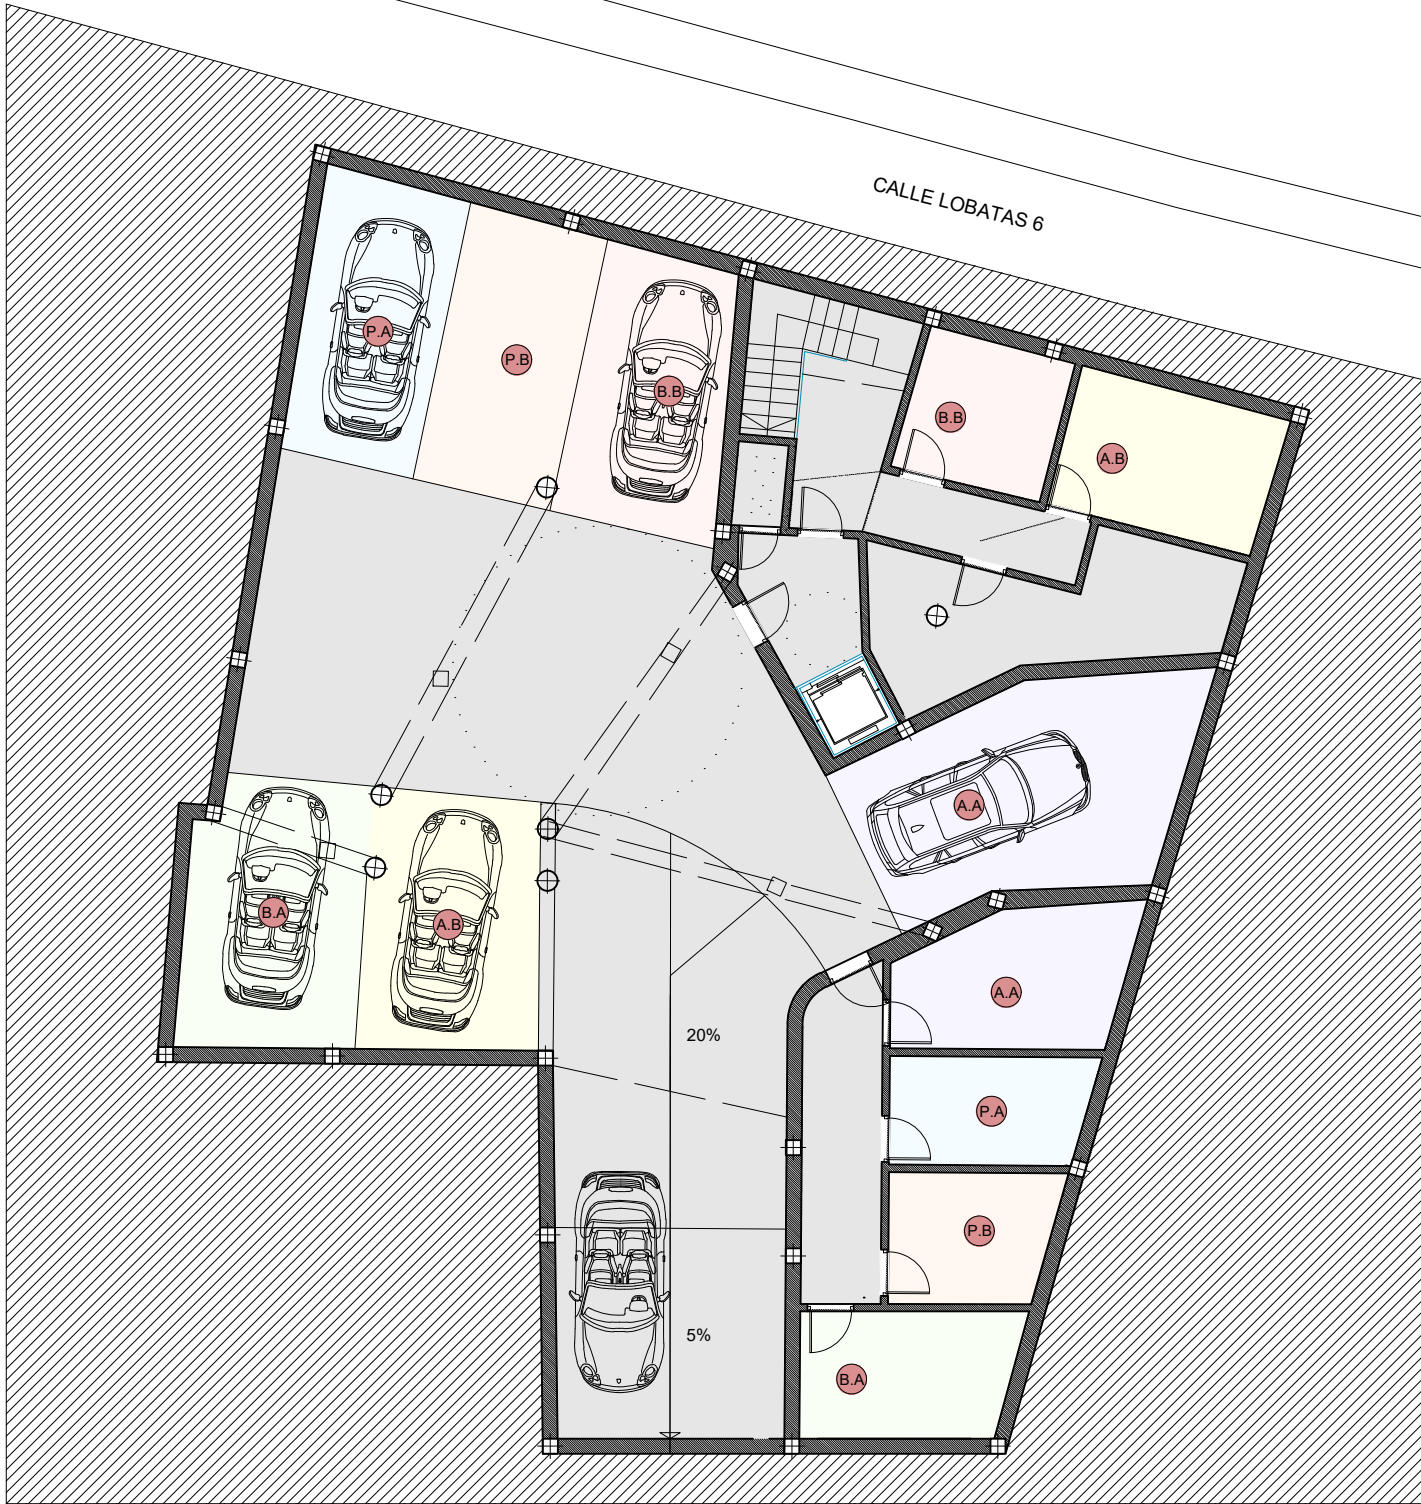

MURALLA  
CALLE PORTADA

CALLE LOBATAS 6

CALLE POSTIGOS

<b>VIVIENDA B-A</b>	<b>152.13 m<sup>2</sup></b>	<b>VIVIENDA P-A</b>	<b>105.02 m<sup>2</sup></b>	<b>VIVIENDA A-A</b>	<b>169.06 m<sup>2</sup></b>
Aparcamiento	16.36 m <sup>2</sup>	Aparcamiento	16.15 m <sup>2</sup>	Aparcamiento	26.54 m <sup>2</sup>
Trastero	8.72 m <sup>2</sup>	Trastero	8.56 m <sup>2</sup>	Trastero	12.18 m <sup>2</sup>
<b>VIVIENDA B-B</b>	<b>149.87 m<sup>2</sup></b>	<b>VIVIENDA P-B</b>	<b>88.96 m<sup>2</sup></b>	<b>VIVIENDA A-B</b>	<b>146.88 m<sup>2</sup></b>
Aparcamiento	19.83 m <sup>2</sup>	Aparcamiento	16.11 m <sup>2</sup>	Aparcamiento	18.33 m <sup>2</sup>
Trastero	27.84 m <sup>2</sup>	Trastero	8.46 m <sup>2</sup>	Trastero	12.06 m <sup>2</sup>

1:150

0 1 5 10