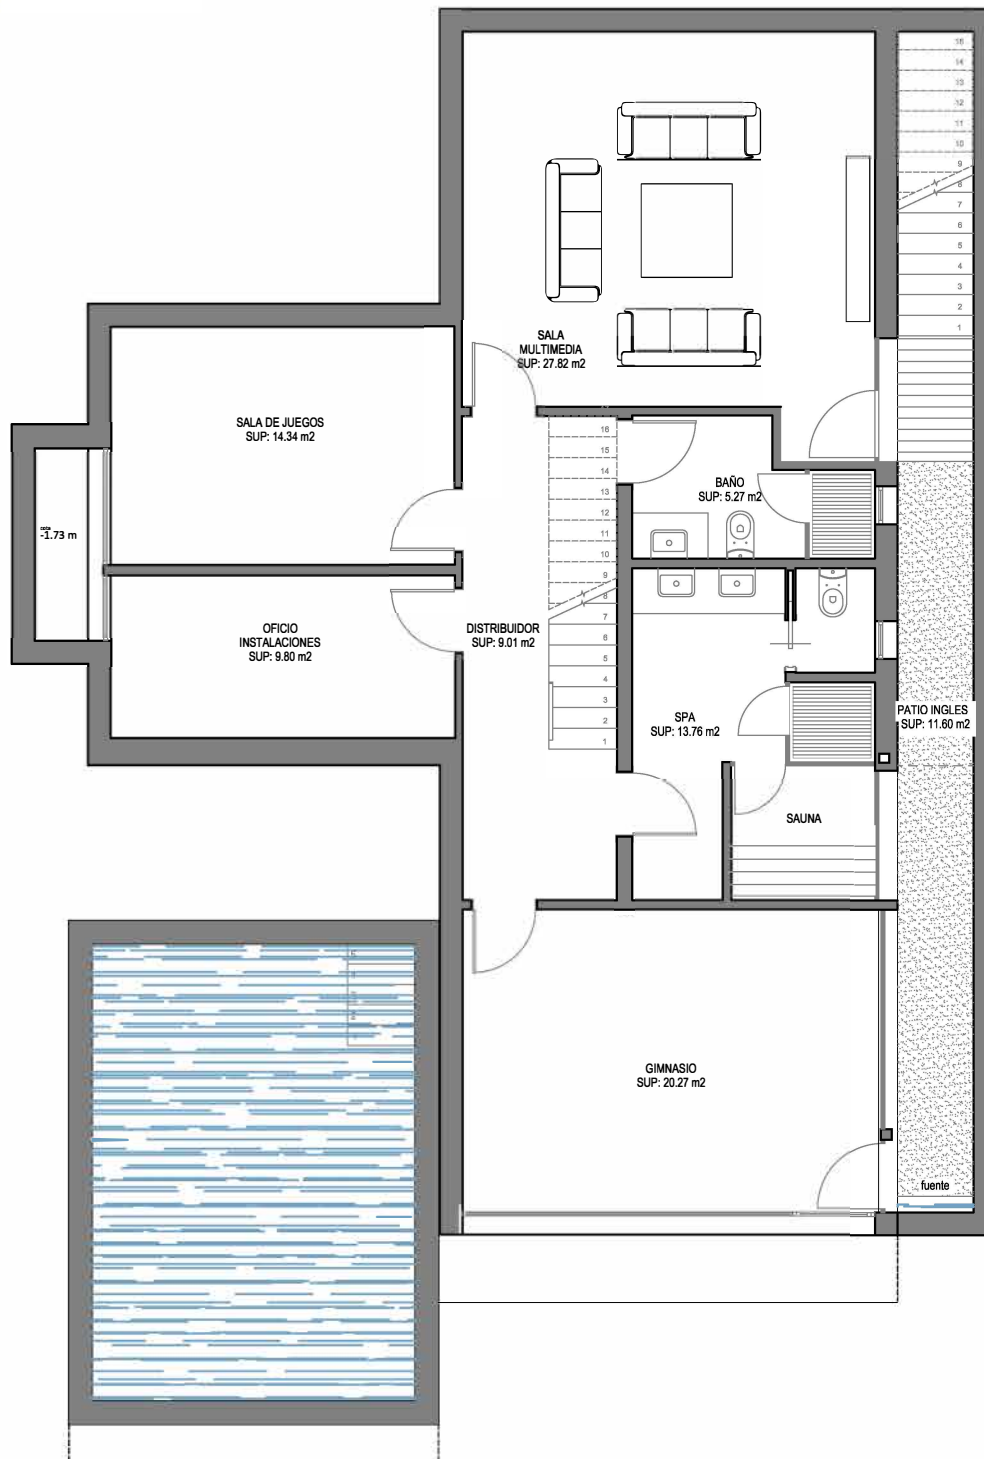

SUP. CONSTRUIDA CERRADA SUP: 110.39m<sup>2</sup>  
SUP. CONSTRUIDA CUBIERTA SUP: 28.06m<sup>2</sup>

8R-6  
PLANTA BAJA

Calle Los Gladiolos Local 3  
Nueva Andalucía, Marbella 29660

info@dallimoremarbella.com  
www.dallimoremarbella.com

COL: 472

COACA

E: 1/150

SUP. CONSTRUIDA CERRADA SUP.-65,53m2

**8R-6**  
**PLANTA ALTA**

Calle Los Gladiolos Local 3  
Nueva Andalucía, Marbella 29660

info@dallimoremarbella.com  
www.dallimoremarbella.com

COL: 472

COACA

E: 1/100

SUP. CONSTRUIDA CERRADA SUP.-126.38m<sup>2</sup>

8R-6  
PLANTA SOTANO

Calle Los Gladiolos Local 3  
Nueva Andalucía, Marbella 29660

info@dallimoremarbella.com  
www.dallimoremarbella.com

COL: 472