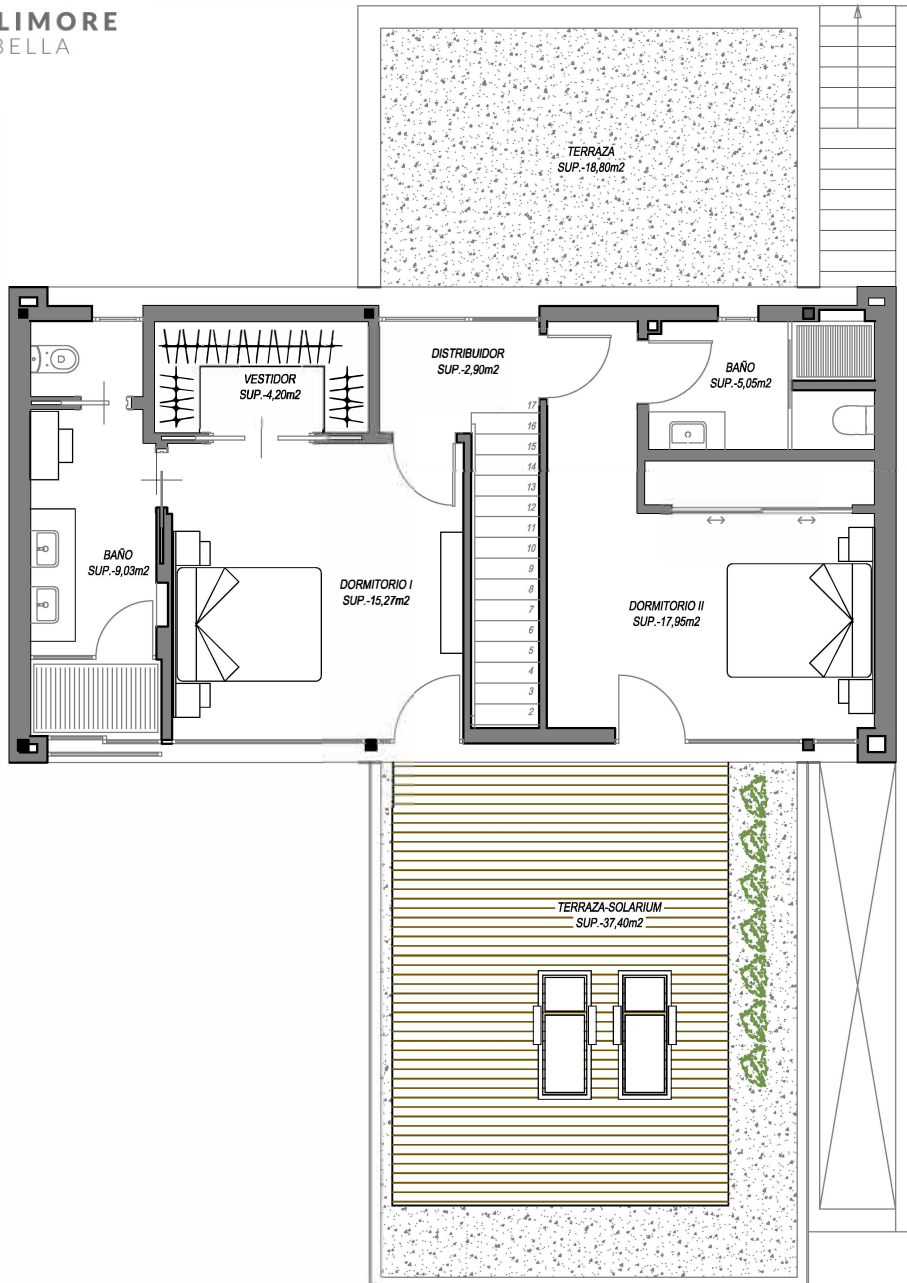

SUP. CONSTRUIDA CERRADA SUP: 110.39m<sup>2</sup>  
SUP. CONSTRUIDA CUBIERTA SUP: 28.06m<sup>2</sup>

8R-6  
PLANTA BAJA

Calle Los Gladiolos Local 3  
Nueva Andalucía, Marbella 29660

info@dallimoremarbella.com  
www.dallimoremarbella.com

COL: 472

COACA

E: 1/150

SUP. CONSTRUIDA CERRADA SUP.-65,53m2

**8R-6**  
**PLANTA ALTA**

Calle Los Gladiolos Local 3  
Nueva Andalucía, Marbella 29660

info@dallimoremarbella.com  
www.dallimoremarbella.com

COL: 472

COACA

E: 1/100

SUP. CONSTRUIDA CERRADA SUP.-126.38m<sup>2</sup>

8R-6  
PLANTA SOTANO

Calle Los Gladiolos Local 3  
Nueva Andalucía, Marbella 29660

info@dallimoremarbella.com  
www.dallimoremarbella.com

COL: 472