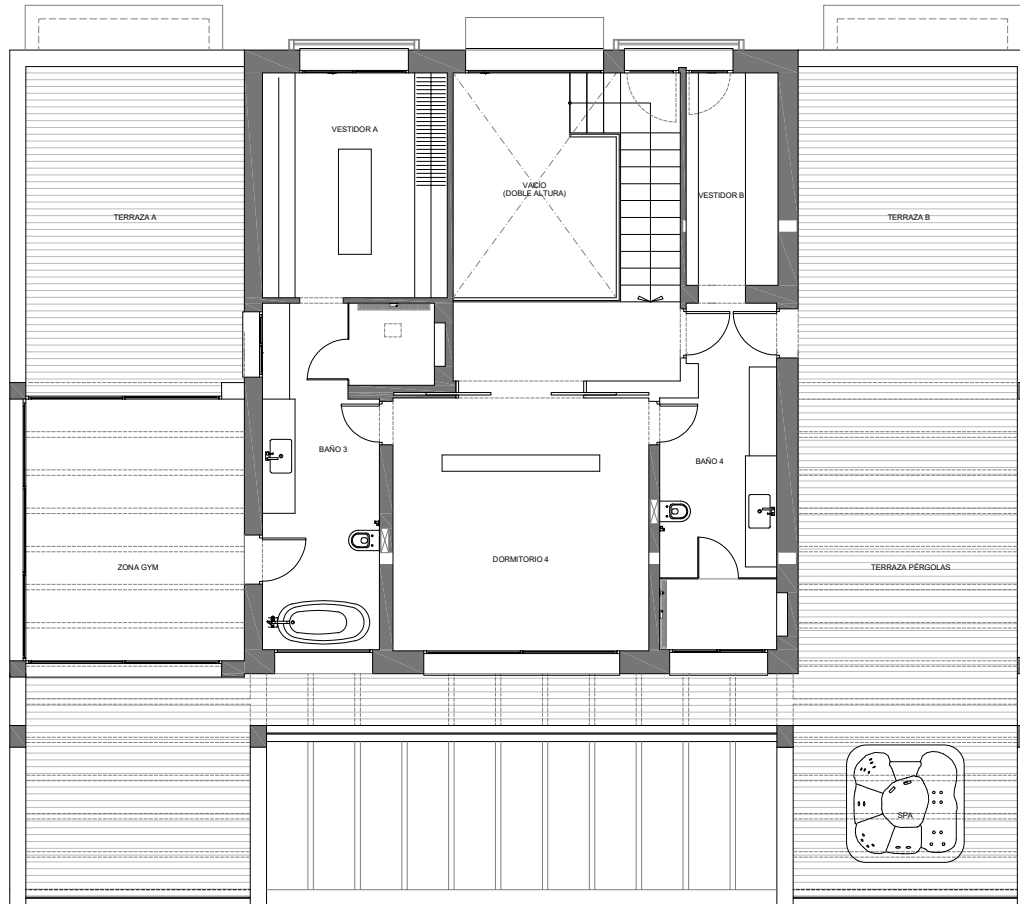

C/ OSA MENOR

C/ CRUZ DEL SUR

DISTRIBUCIÓN Y SUPERFICIES DE PLANTA BAJA

VILLA SOPHIA	
OBRA:	VIVIENDA UNIFAMILIAR AISLADA
SITUACIÓN:	CALLE OSA MENOR N°8 URB. NUEVA ANDALUCÍA T.M. DE MARBELLA MÁLAGA

PLANTA ALTA

VILLA SOPHIA	
OBRA:	VIVIENDA UNIFAMILIAR AISLADA
SITUACION:	CALLE OSA MENOR N°8. URB. NUEVA ANDALUCIA T.M. DE MARBELLA. MÁLAGA