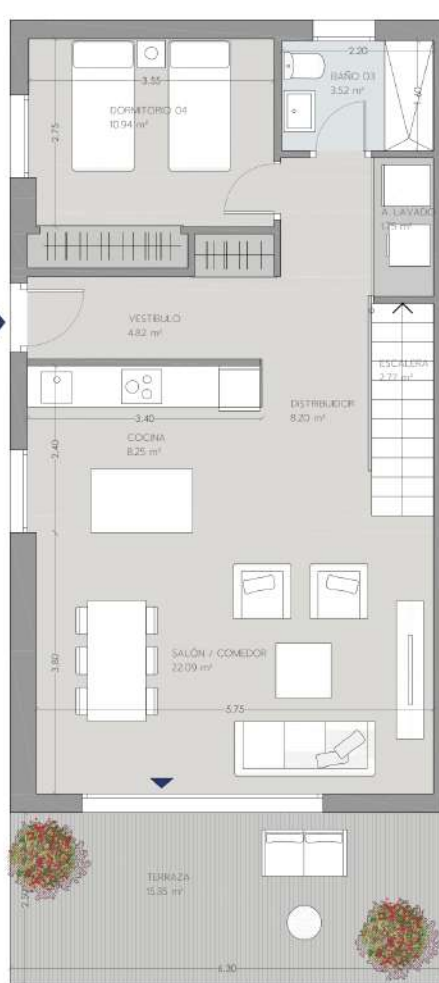

PLANTA BAJA

**ALYA
MUJAS**

V4D.08

VIVIENDA PA 24

Superficie Útil Interior	120,01 m²
Superficie Útil Exterior Cubierta	0,00 m²
Superficie Útil Total	120,01 m²
Superficie Útil Exterior Descubierta	127,34 m²
Superficie Construida con Comunes	143,64 m²

Superficies según Decreto 218/2005	
Superficie Útil	132,01 m²
Superficie Construida	158,00 m²