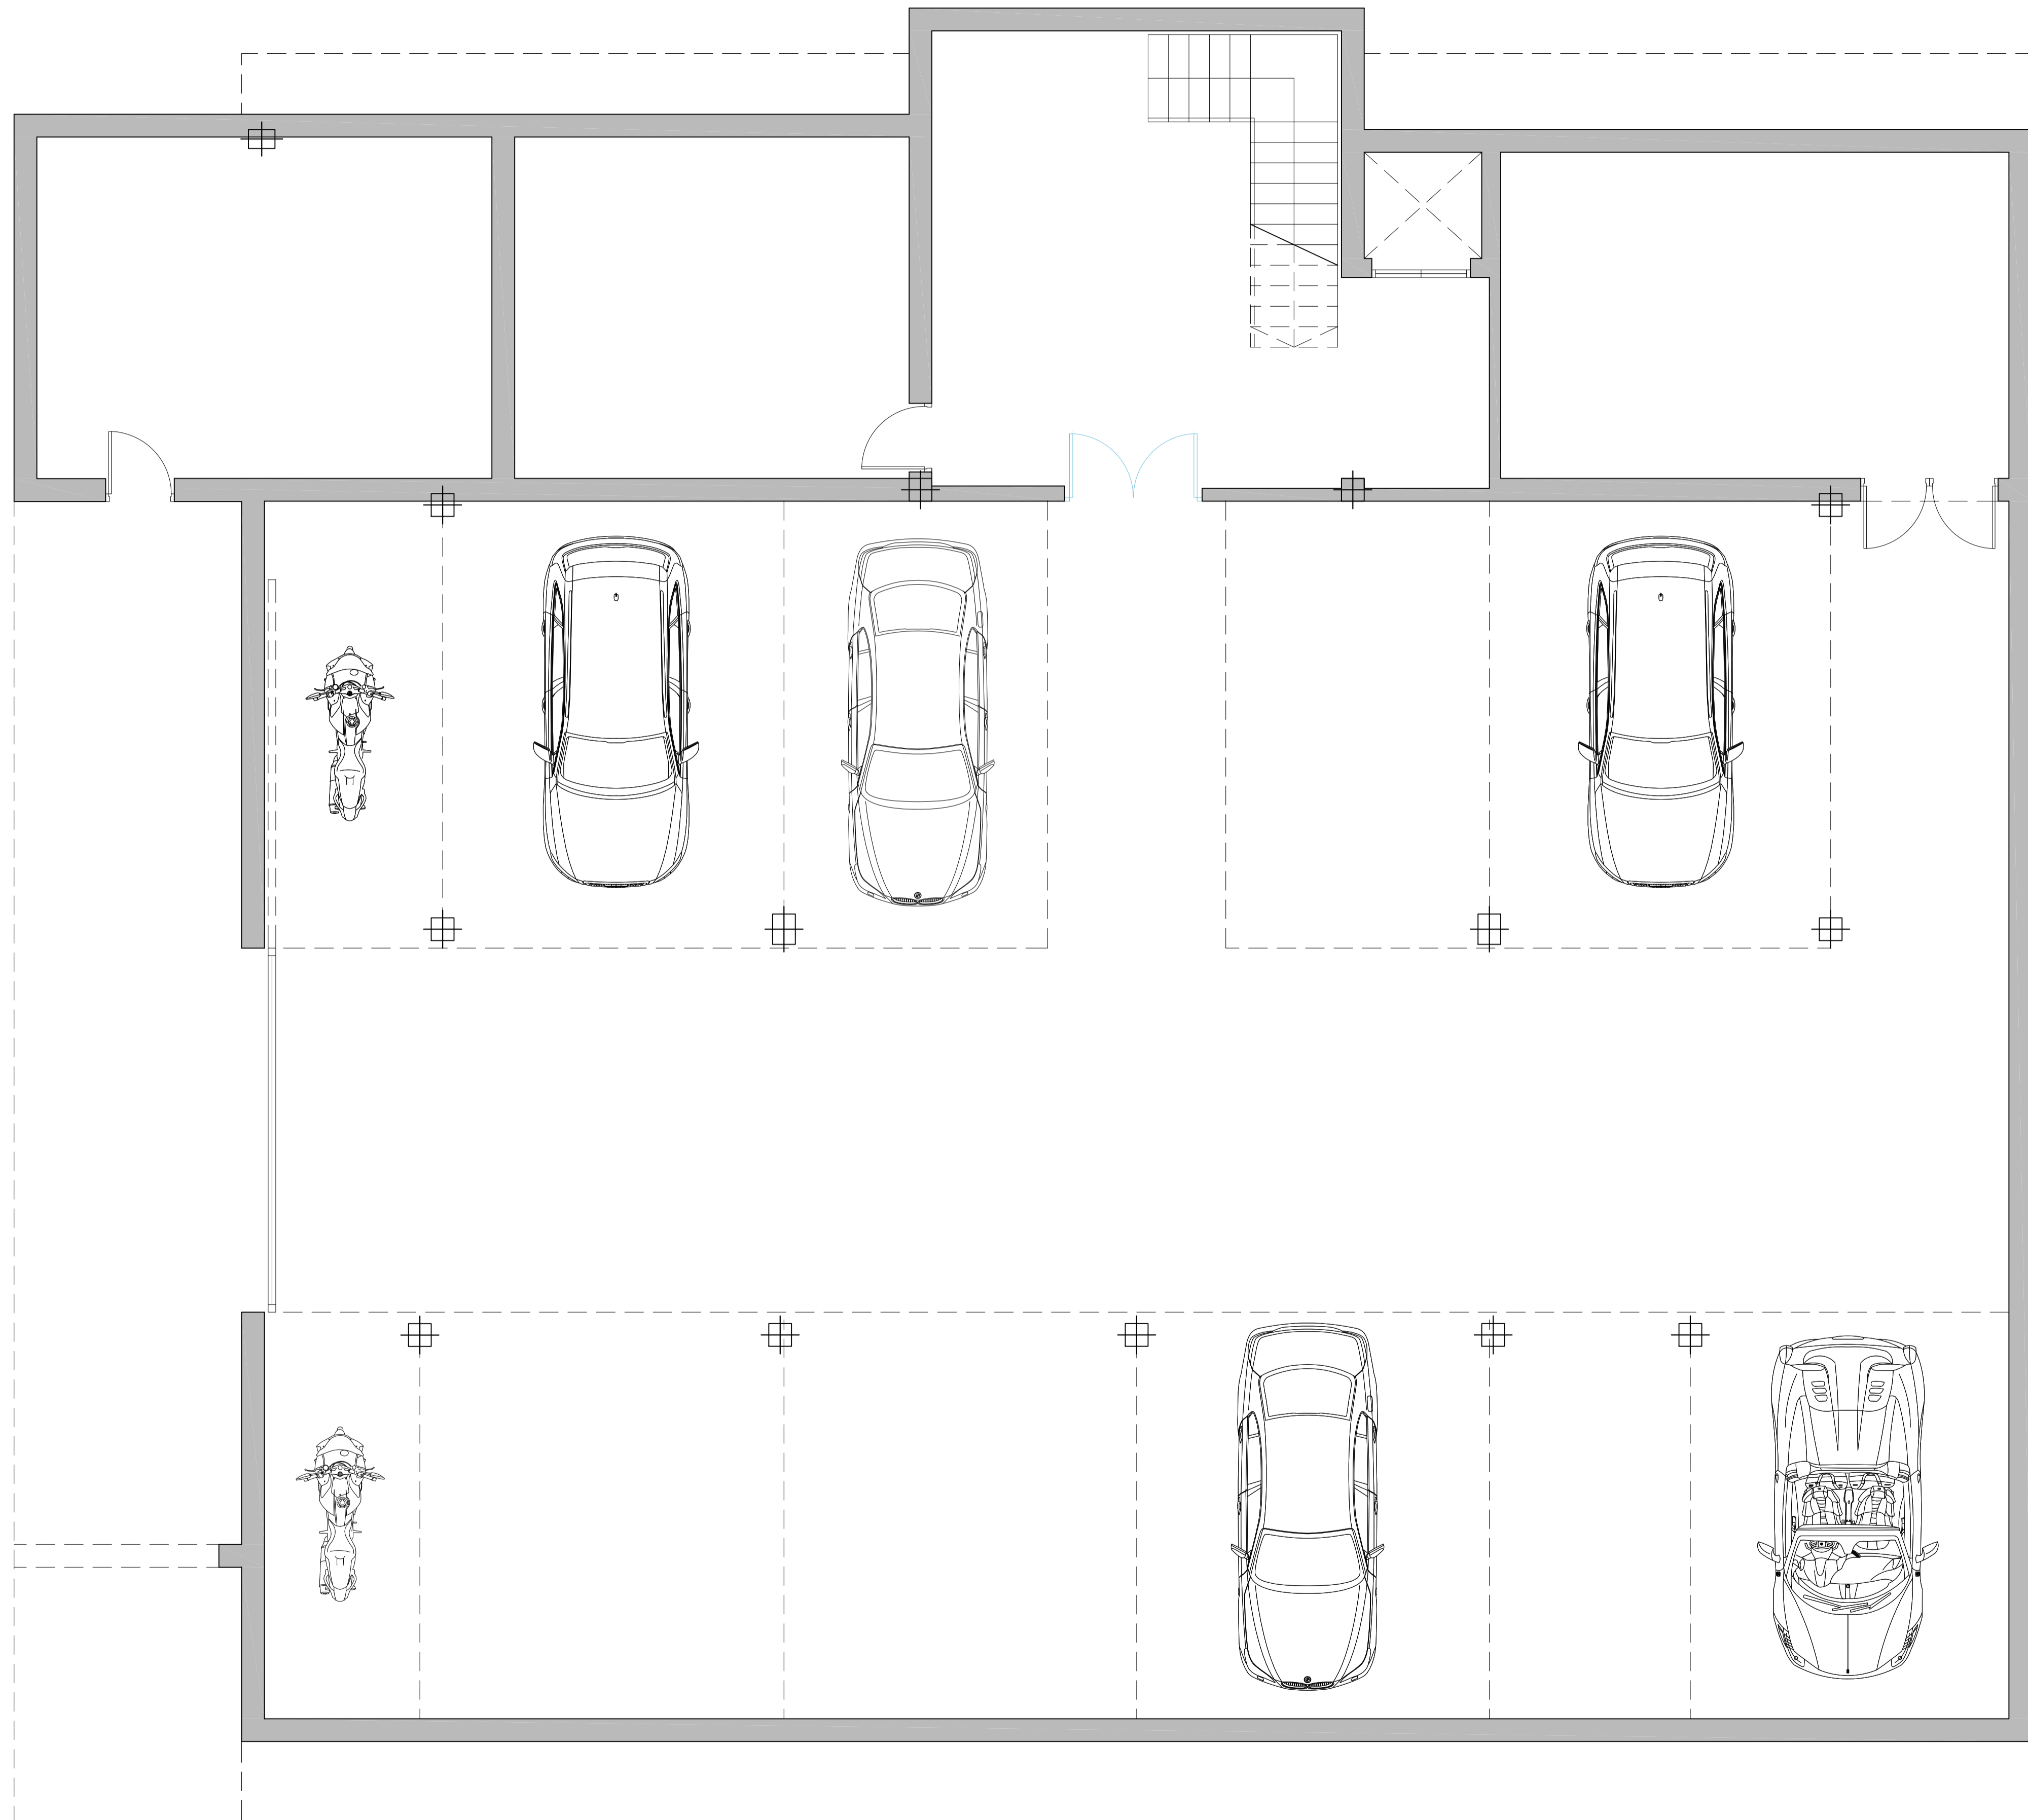

FINAL DE OBRA DE VIVIENDA UNIFAMILIAR

PARCELA N°436 FINCA "EL PARAISO", BENAHAVIS, MÁLAGA

PROPIEDAD:

TRICOM DEVELOPMENT S.L.
TEODORO CABRILLA BURGOS

ARQUITECTO:

info@teodorocabrilla.com | telf: 696-94-93-62

PLANO:

PLANTA SÓTANO -2

ESCALA: 1/50

FECHA: NOVIEMBRE 2018