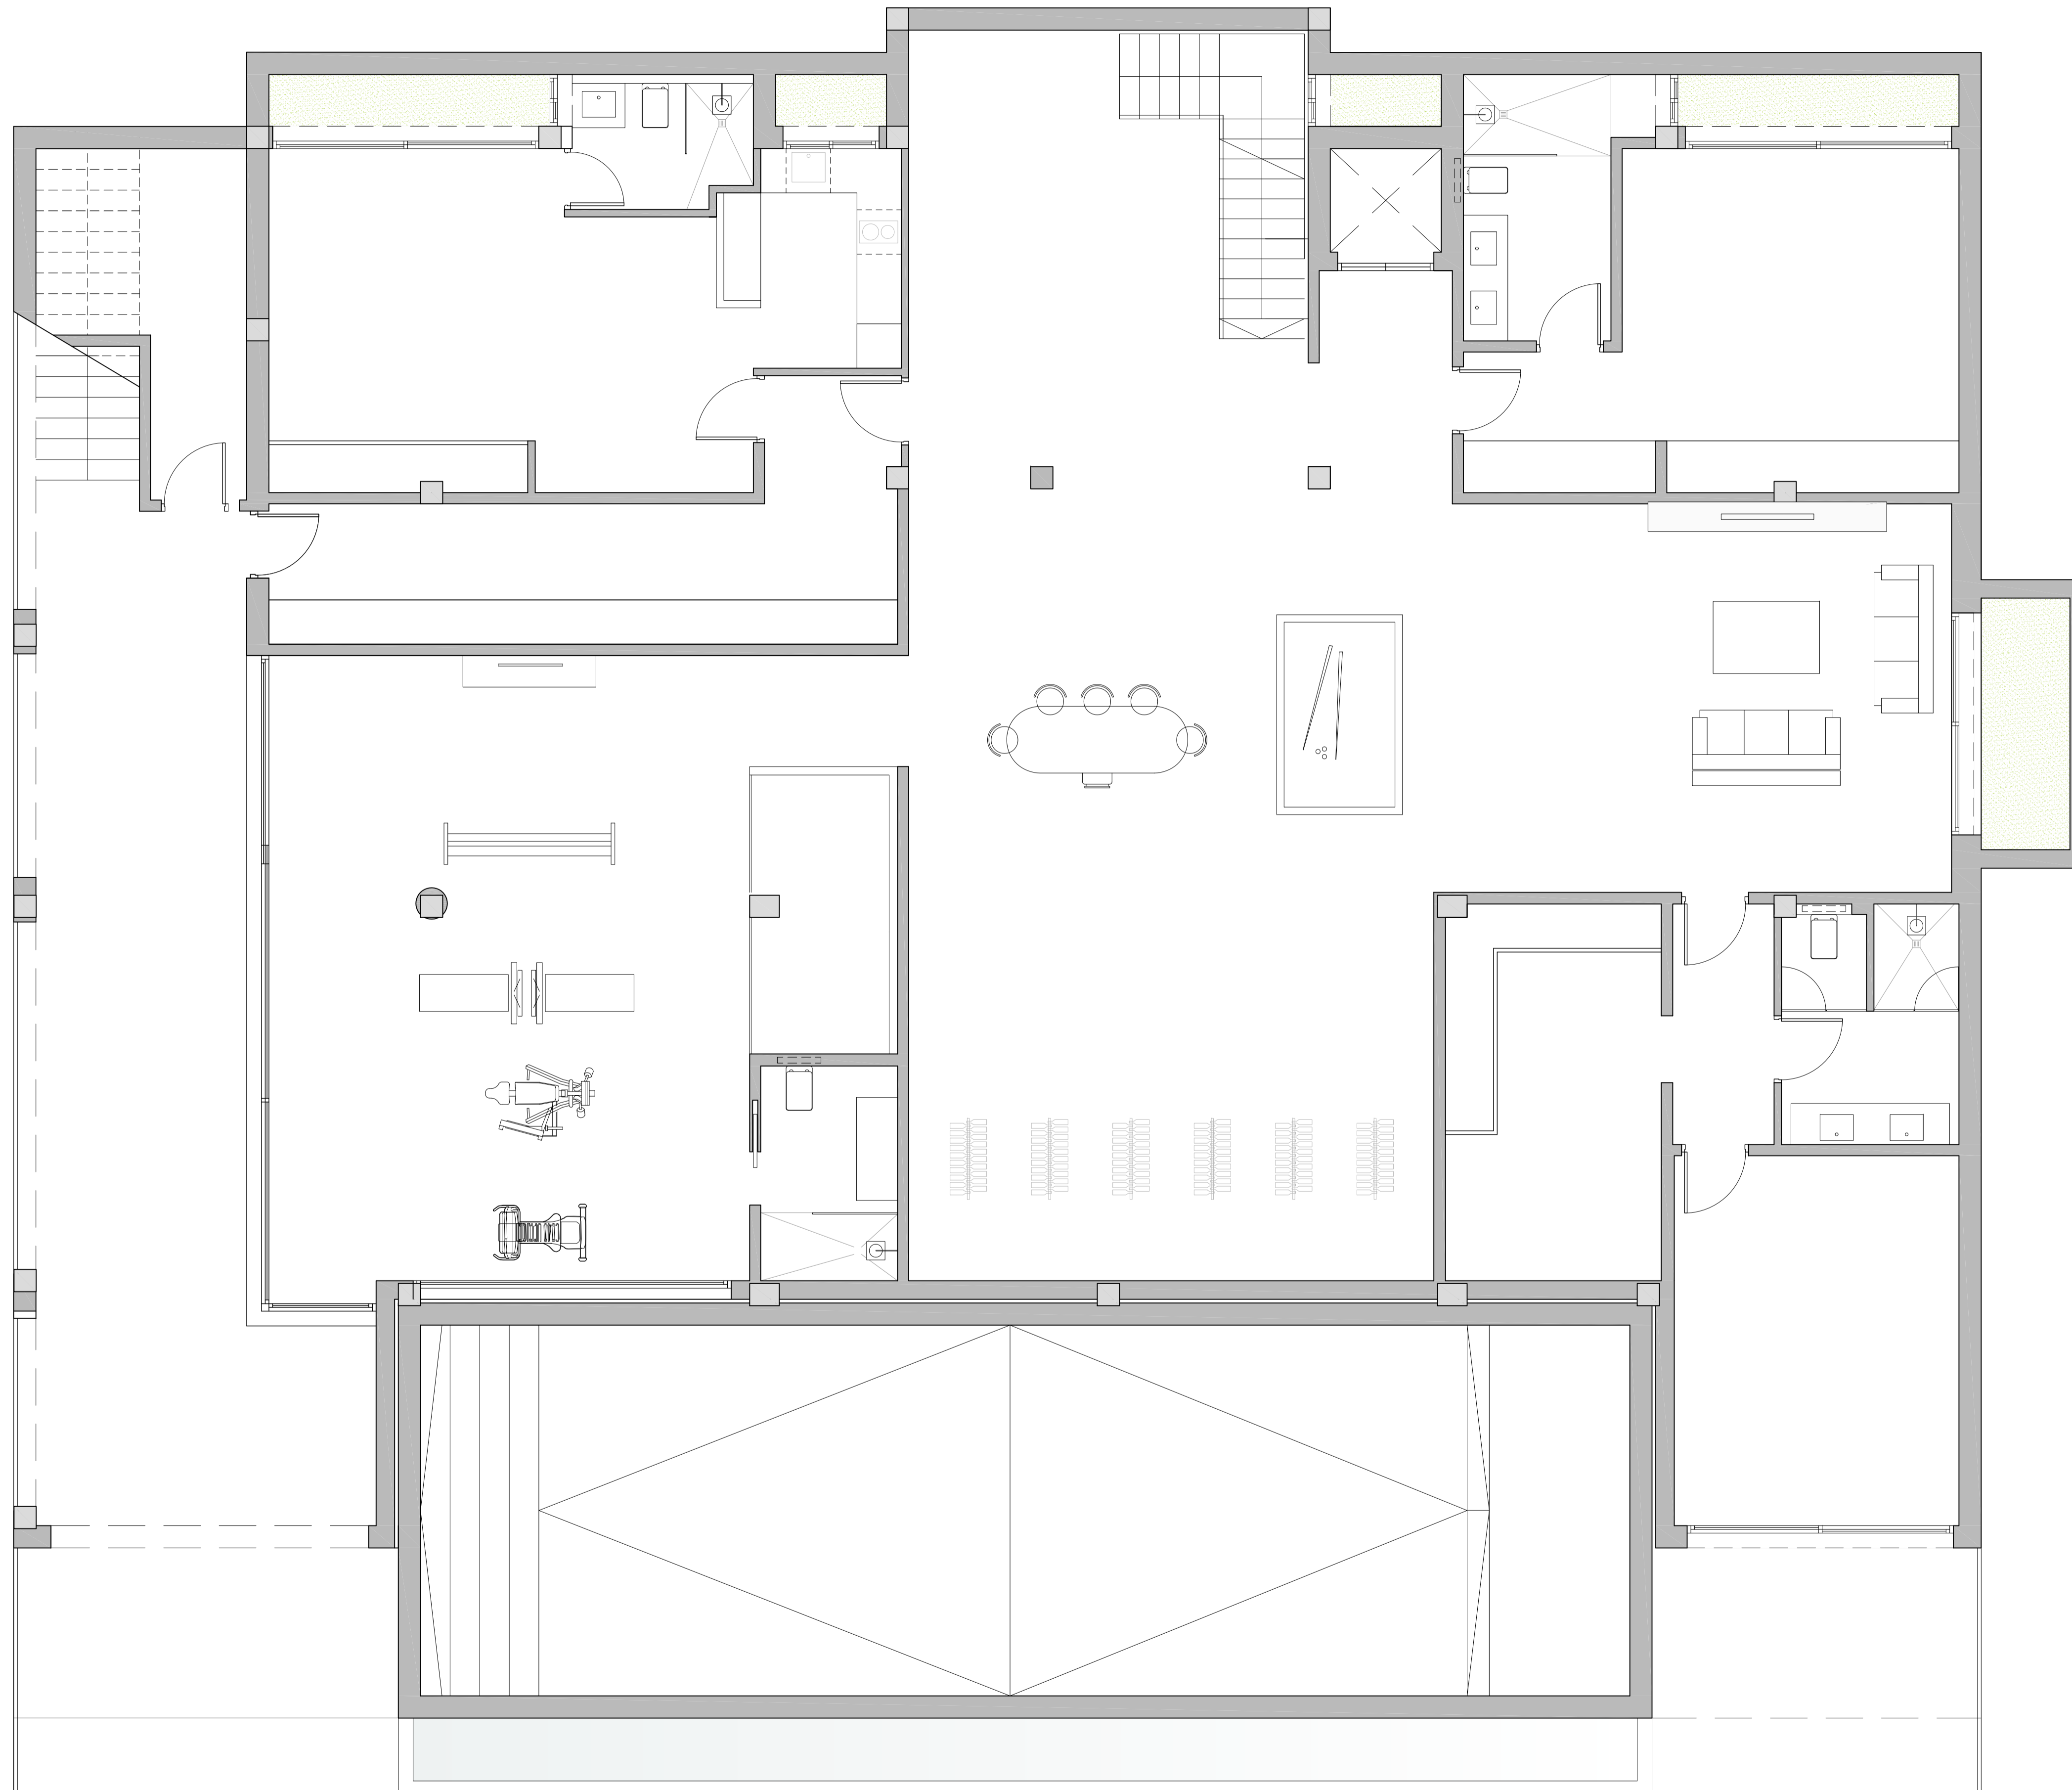

PLANO:

PLANTA ALTA

ESCALA: 1/50

FECHA: NOVIEMBRE 2018

FINAL DE OBRA DE VIVIENDA UNIFAMILIAR

PARCELA N°436 FINCA "EL PARAISO", BENAHAVIS, MÁLAGA

PROPIEDAD:

TRICOM DEVELOPMENT S.L.  
TEODORO CABRILLA BURGOS

ARQUITECTO:

info@teodorocabrilla.com | telf: 696-94-93-62

PLANO:

PLANTA SÓTANO -2

ESCALA: 1/50

FECHA: NOVIEMBRE 2018