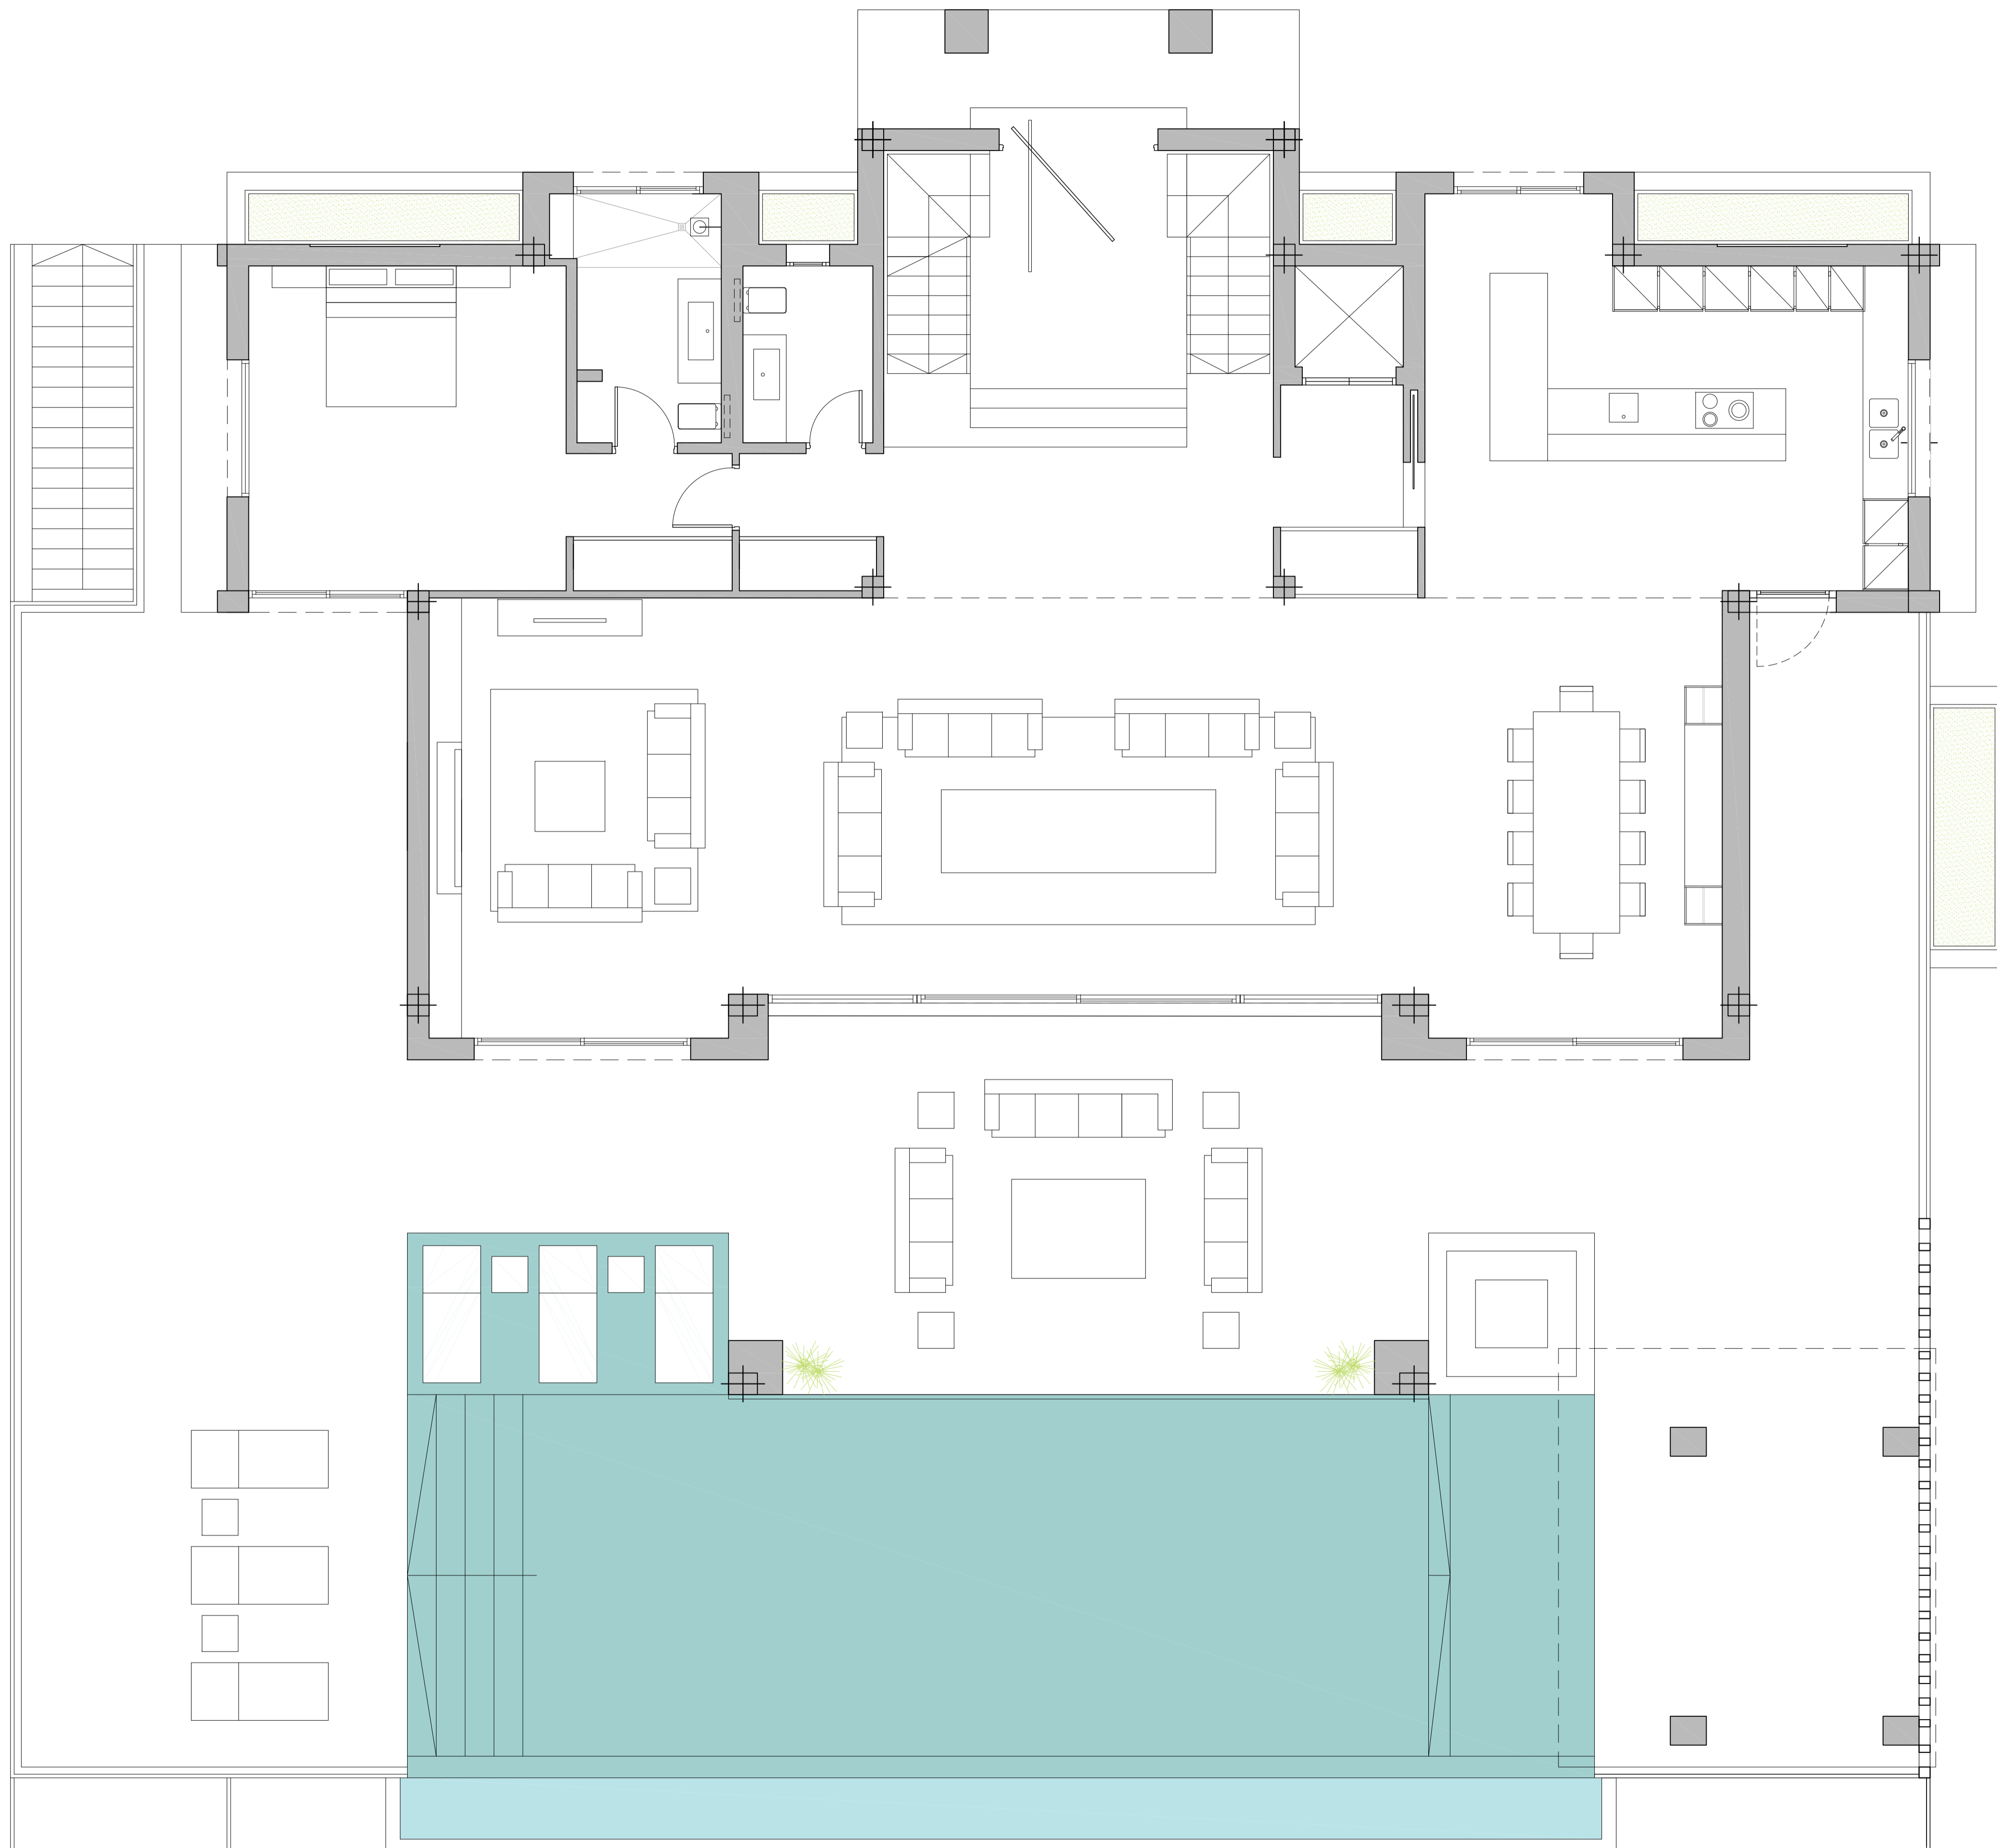

PLANO:

PLANTA ALTA

ESCALA: 1/50

FECHA: NOVIEMBRE 2018

FINAL DE OBRA DE VIVIENDA UNIFAMILIAR

PARCELA N°436 FINCA "EL PARAISO", BENAHAVIS, MÁLAGA

PROPIEDAD:

TRICOM DEVELOPMENT S.L.  
TEODORO CABRILLA BURGOS

ARQUITECTO:

info@teodorocabrilla.com | telf: 696-94-93-62

PLANO:

PLANTA SÓTANO -2

ESCALA: 1/50

FECHA: NOVIEMBRE 2018