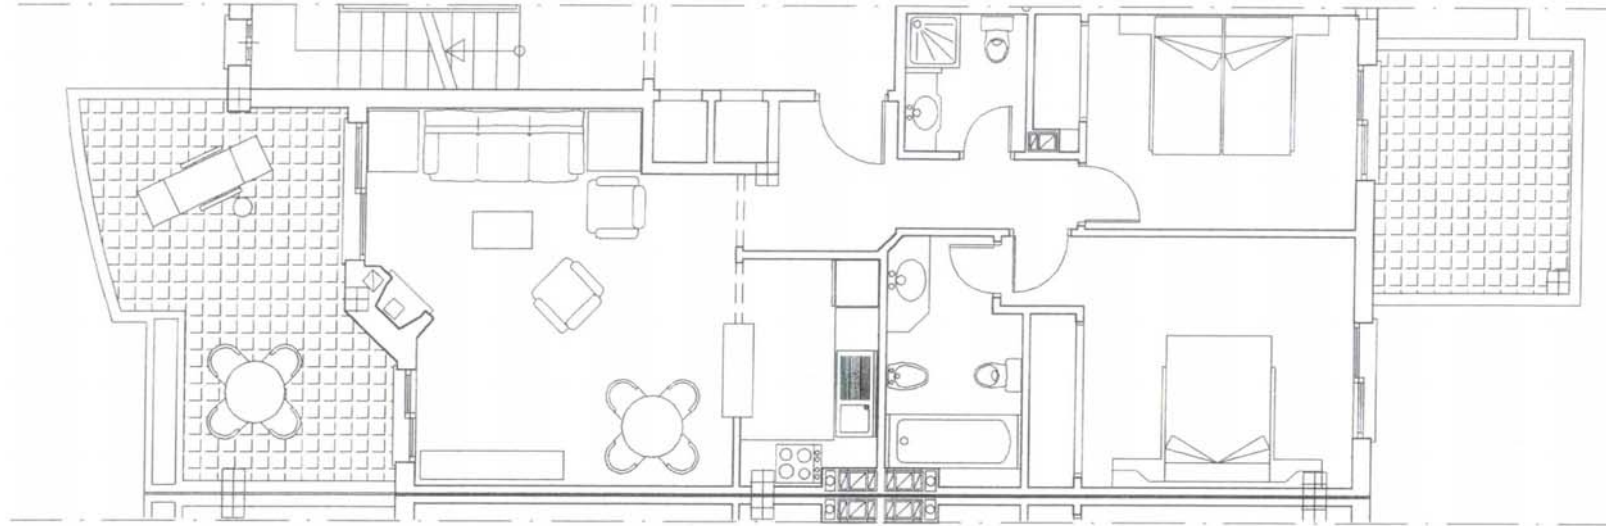

CAMPO DE GOLF LA DUQUESA - MANILVA - COSTA DEL SOL

SUPERFICIE CERRADA PLANTA 1ª : 74.42 m<sup>2</sup>  
SUPERFICIE TERRAZA PLANTA 1ª : 22.69 m<sup>2</sup>  
SUPERFICIE ZONAS COMUNES PLANTA 1ª : 10.74 m<sup>2</sup>  
SUPERFICIE CONSTRUIDA PLANTA 1ª : 107.85 m<sup>2</sup>  
SUPERFICIE CONSTRUIDA TOTAL : 140.50 m<sup>2</sup>